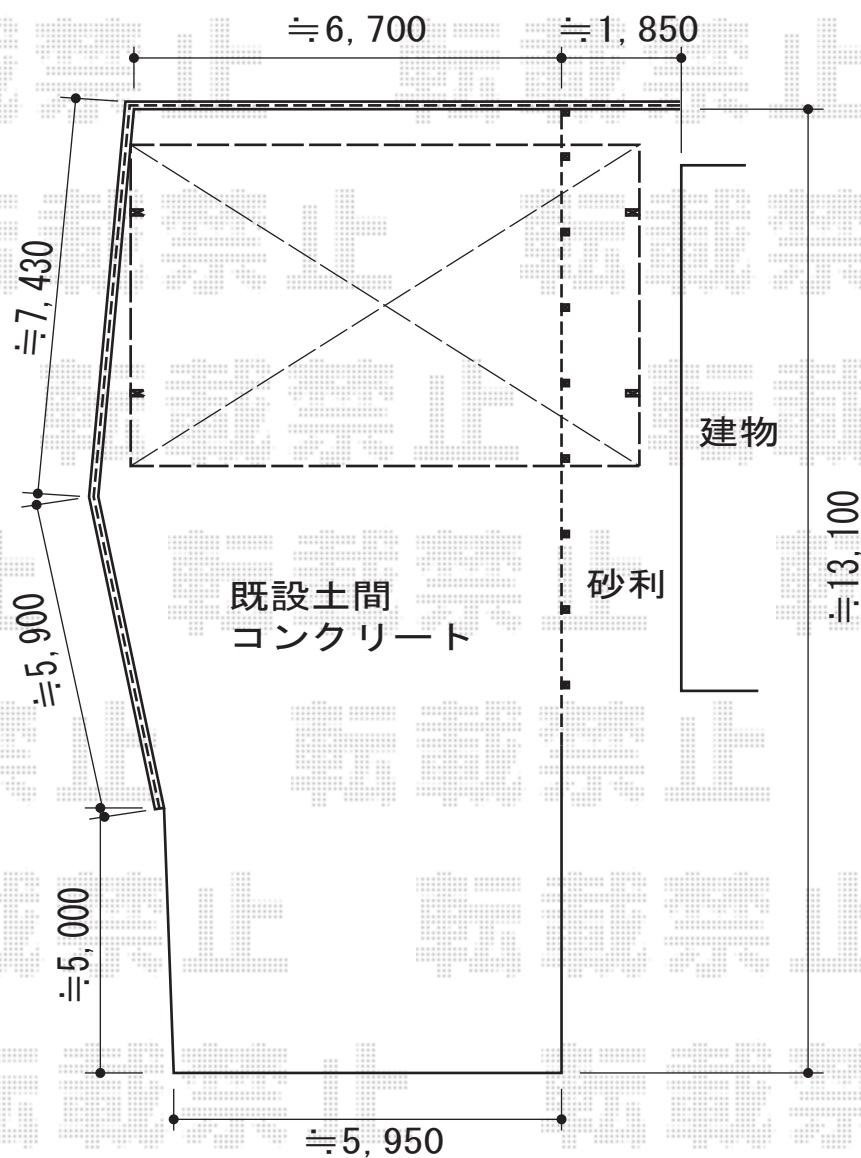

レオンポートneo 3台用 積雪~50cm対応

YKK AP レオンポートneo 3台用 積雪~50cm対応
幅=7,911mm
奥行=5,966mm
色：プラチナステン
屋根材：スチール折板（ペフ無）
柱仕様：角柱4本/ハイルーフ仕様（有効高 約3,000mm）
横材：なし

現場状況や作図制限により概略図の内容と多少の違いが生じることがございます。
施工時は、現場優先とさせて頂きたく思いますので、お立会い頂き、
最終のご指示のほど、何卒、宜しくお願い致します。