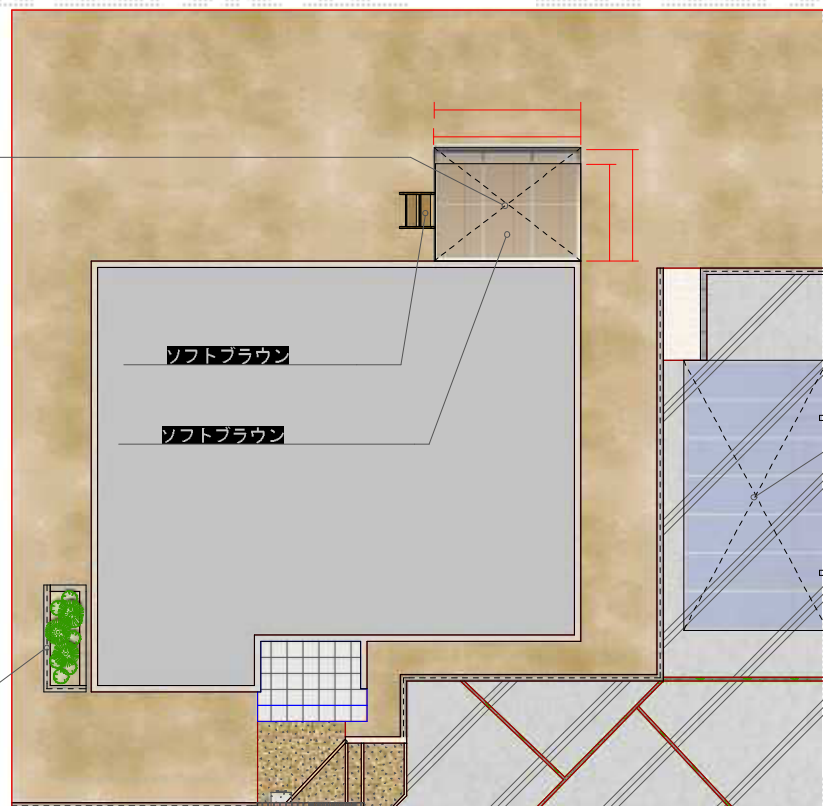

カーポート・ウッドデッキ・テラス屋根

ブルースモーク

スカイブルー

現場状況や作図制限により概略図の内容と多少の違いが生じることがございます。
施工時は、現場優先とさせて頂きたく思いますので、お立会い頂き、
最終のご指示のほど、何卒、宜しくお願い致します。

全ての著作権は、エクスショップに帰属します。当社とのお取引目的外の使用・複製・転載禁止となっております。

EX-SHOP
HTTP://WWW.EX-SHOP.NET