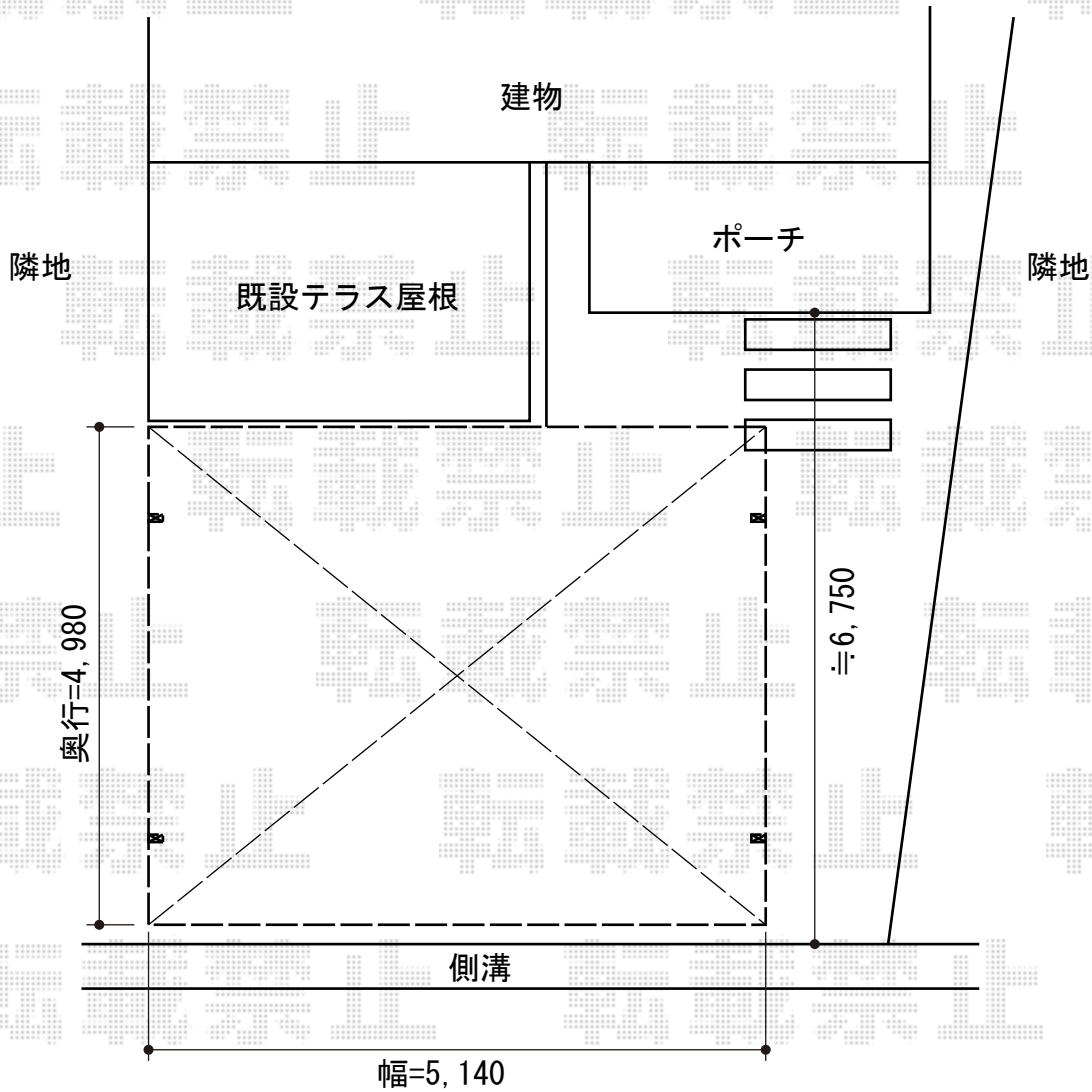

# カーブポートシグマIII ワイド 積雪～30cm対応

トステム カーブポートシグマIII ワイド 積雪～30cm対応  
幅=5,140mm  
奥行=4,980mm  
色：シャイングレー  
屋根材：ポリカーボネート（ブルースモーク）  
柱仕様：ロング柱23仕様（有効高 約2,300mm）

現場状況や作図制限により概略図の内容と多少の違いが生じることがございます。  
施工時は、現場優先とさせて頂きたく思いますので、お立会い頂き、  
最終のご指示のほど、何卒、宜しくお願い致します。