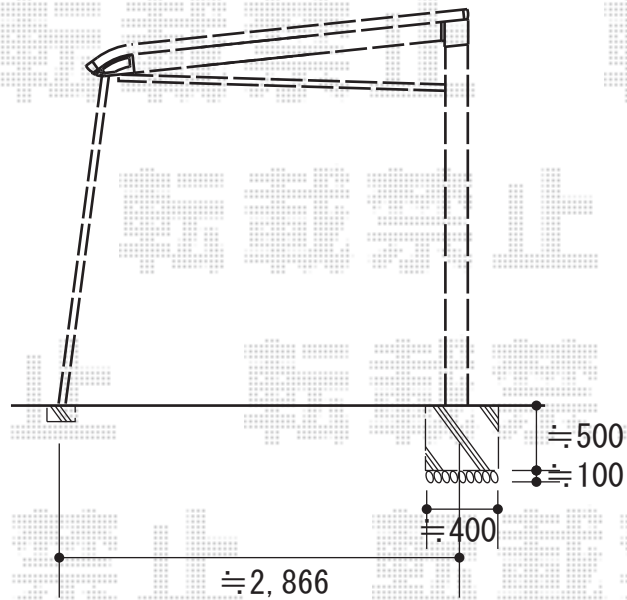

レガーナポートシグマIII 積雪～30cm対応

トステム レガーナポートシグマIII 積雪～30cm対応
 幅=2,702mm
 奥行=4,980mm
 色：オータムブラウン
 屋根材：ポリカーボネート（ブルースモーク）
 柱仕様：標準柱仕様（有効高 約2,274mm）
 雨樋：あり

トステム 耐風圧強度向上オプション
 サポート：着脱式サポート 標準×2本
 屋根材ホルダー：50タイプ用×1
 母屋補強材：50タイプ用×3セット
 色：オータムブラウン