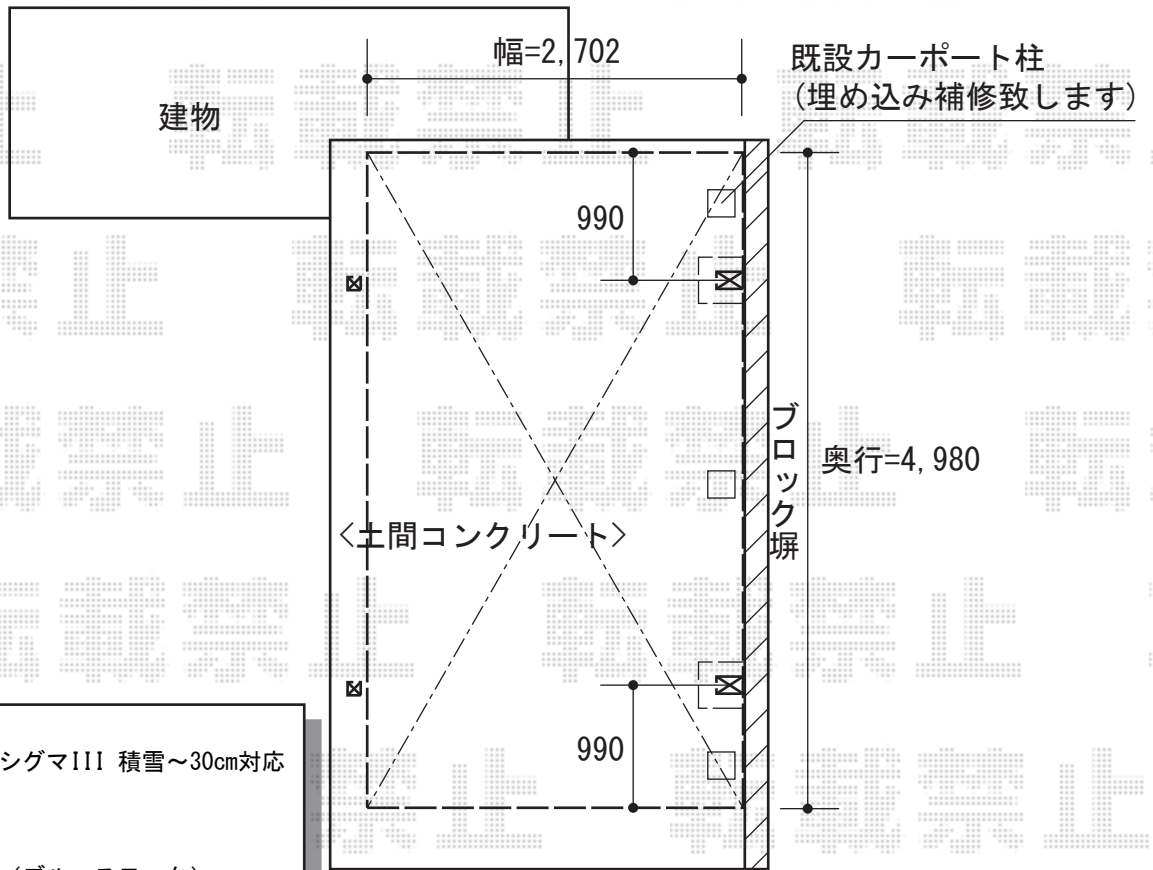

レガーナポートシグマIII 積雪～30cm対応

トステム レガーナポートシグマIII 積雪～30cm対応
 幅=2,702mm
 奥行=4,980mm
 色：オータムブラウン
 屋根材：ポリカーボネート（ブルースモーク）
 柱仕様：標準柱仕様（有効高 約2,274mm）
 雨樋：あり

トステム 耐風圧強度向上オプション
 サポート：着脱式サポート 標準×2本
 屋根材ホルダー：50タイプ用×1
 母屋補強材：50タイプ用×3セット
 色：オータムブラウン