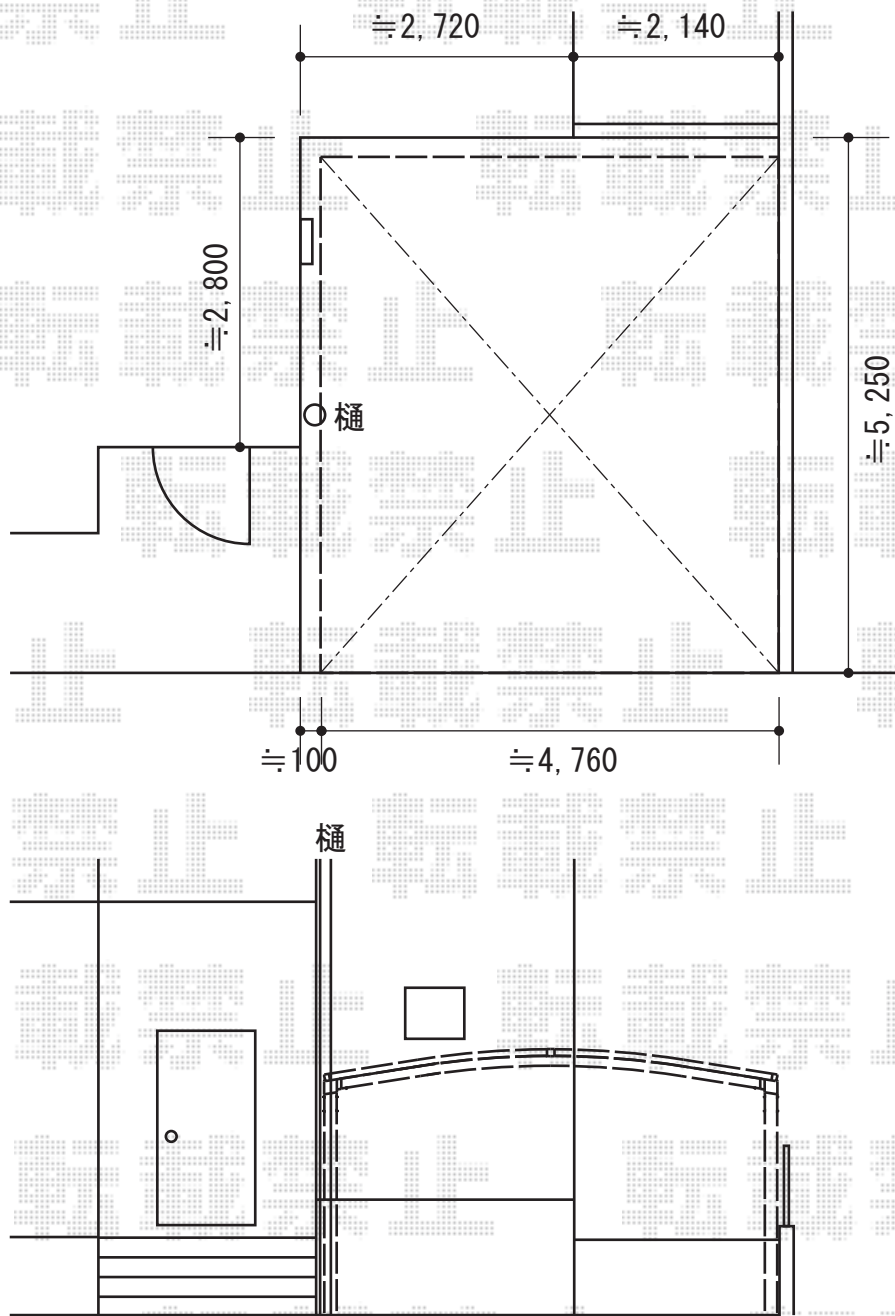

カーブポートシグマIII ワイド 積雪～30cm対応

トステム カーブポートシグマIII 積雪～30cm対応
幅=4,837mm
奥行=4,980mm
色：シャイングレー
屋根材：熱線吸収ポリカーボネート（ライトブルーマット調）
柱仕様：ロング柱23仕様（有効高 約2,300mm）

現場状況や作図制限により概略図の内容と多少の違いが生じることがございます。
施工時は、現場優先とさせて頂きたく思いますので、お立会い頂き、
最終のご指示のほど、何卒、宜しくお願い致します。