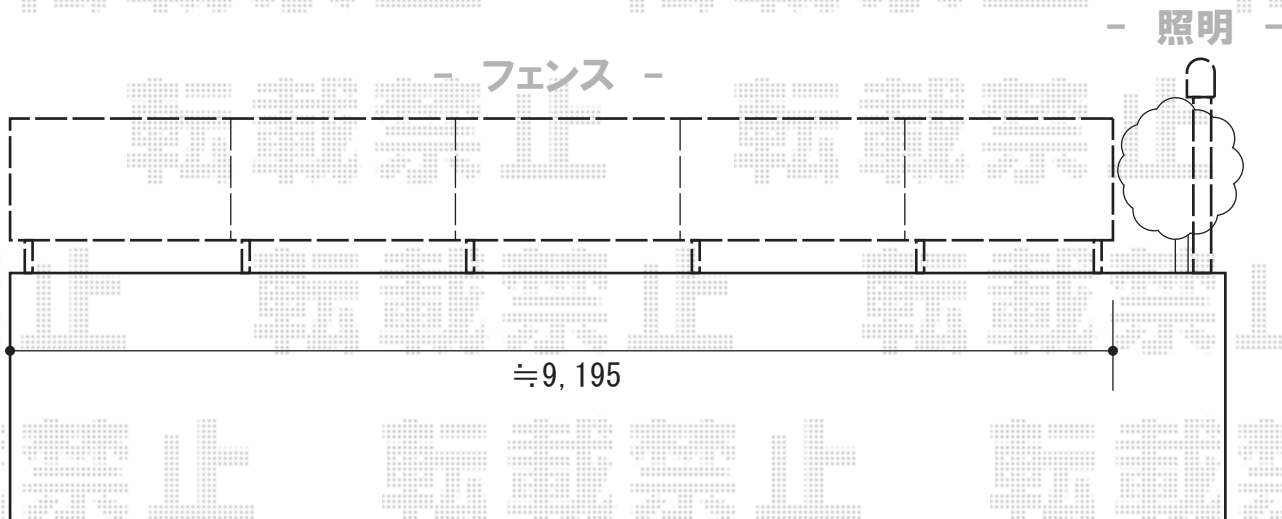

エクスラインフェンス1型 [自由柱]

既存化粧ブロック笠木をコア抜き致します
(埋め込みは、コンクリート色になります)

YKK AP エクスラインフェンス1型 [自由柱]
本体1枚 (W×H) = (1,975mm×800mm) ×5枚
自由柱1型 : T80×6本
端部カバー : T80×1
エンドキャップ : 1
色 : ホワイト

現場状況や作図制限により概略図の内容と多少の違いが生じることがございます。
施工時は、現場優先とさせて頂きたく思いますので、お会い頂き、
最終のご指示のほど、何卒、宜しくお願い致します。