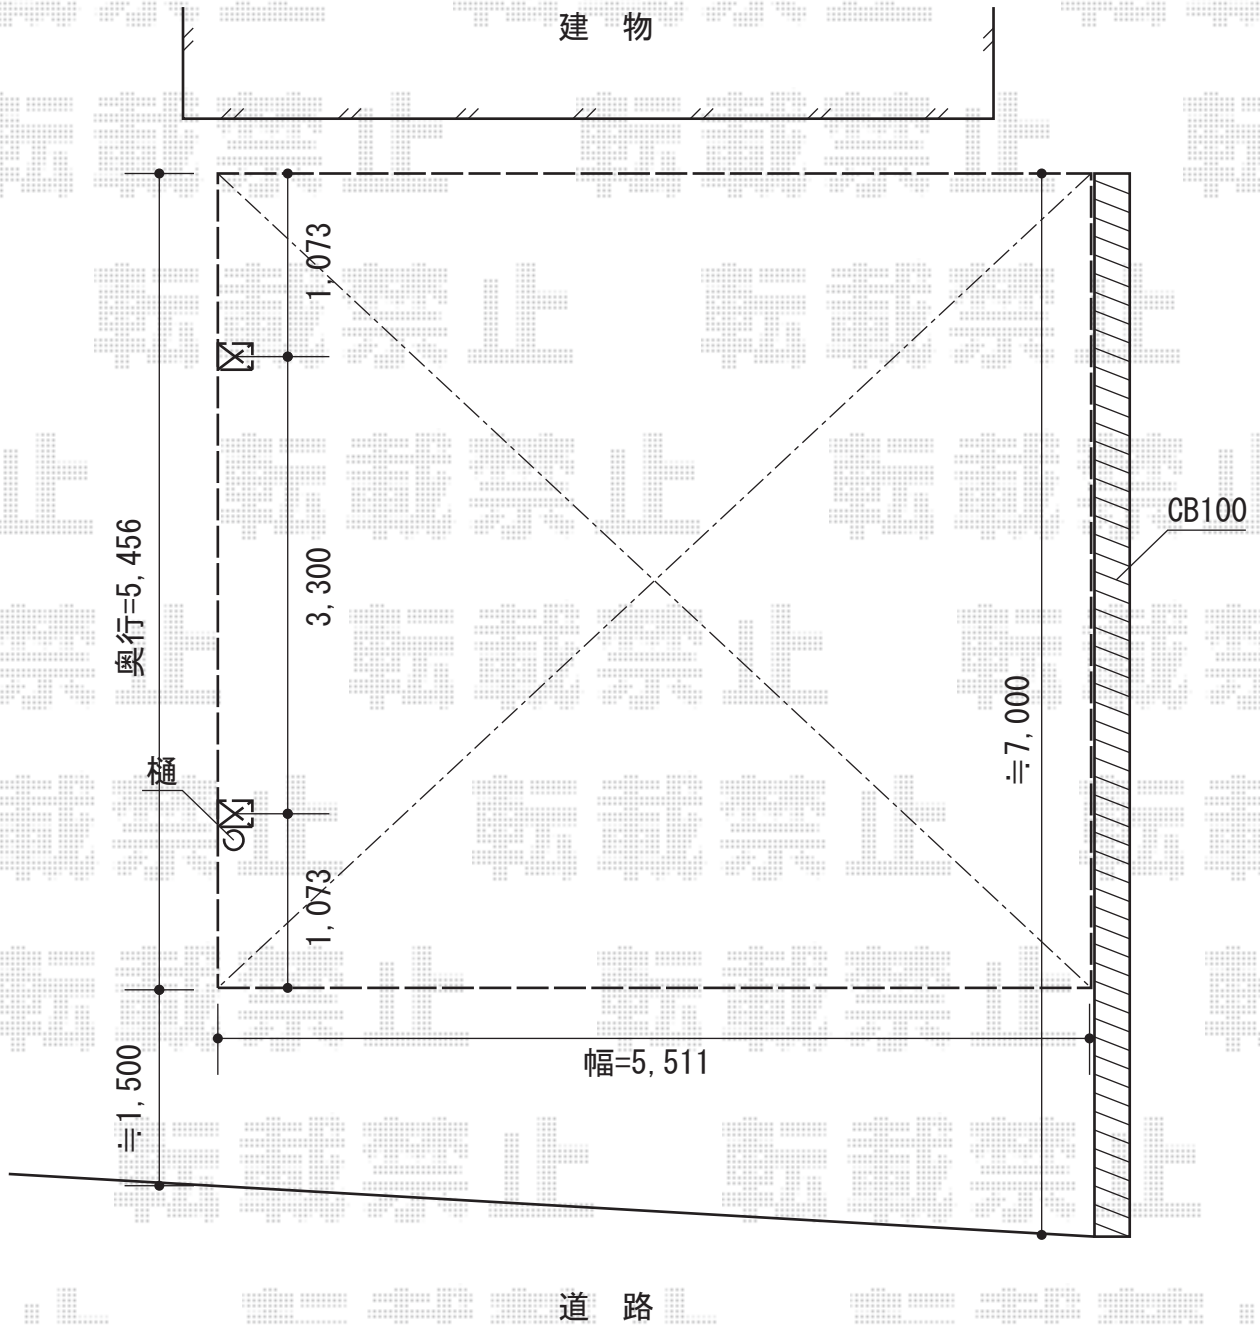

レオンポートneo 2台用 積雪~50cm対応

道路

YKK AP レオンポートneo 2台用 積雪~50cm対応
幅=5,511mm
奥行=5,456mm
色：プラチナステン
屋根材：スチール折板（ペフ無）
柱仕様：角柱 4本 標準柱仕様（有効高 約2,340mm）
横材：無し

現場状況や作図制限により概略図の内容と多少の違いが生じることがございます。
施工時は、現場優先とさせて頂きたく思いますので、お立会い頂き、
最終のご指示のほど、何卒、宜しくお願い致します。