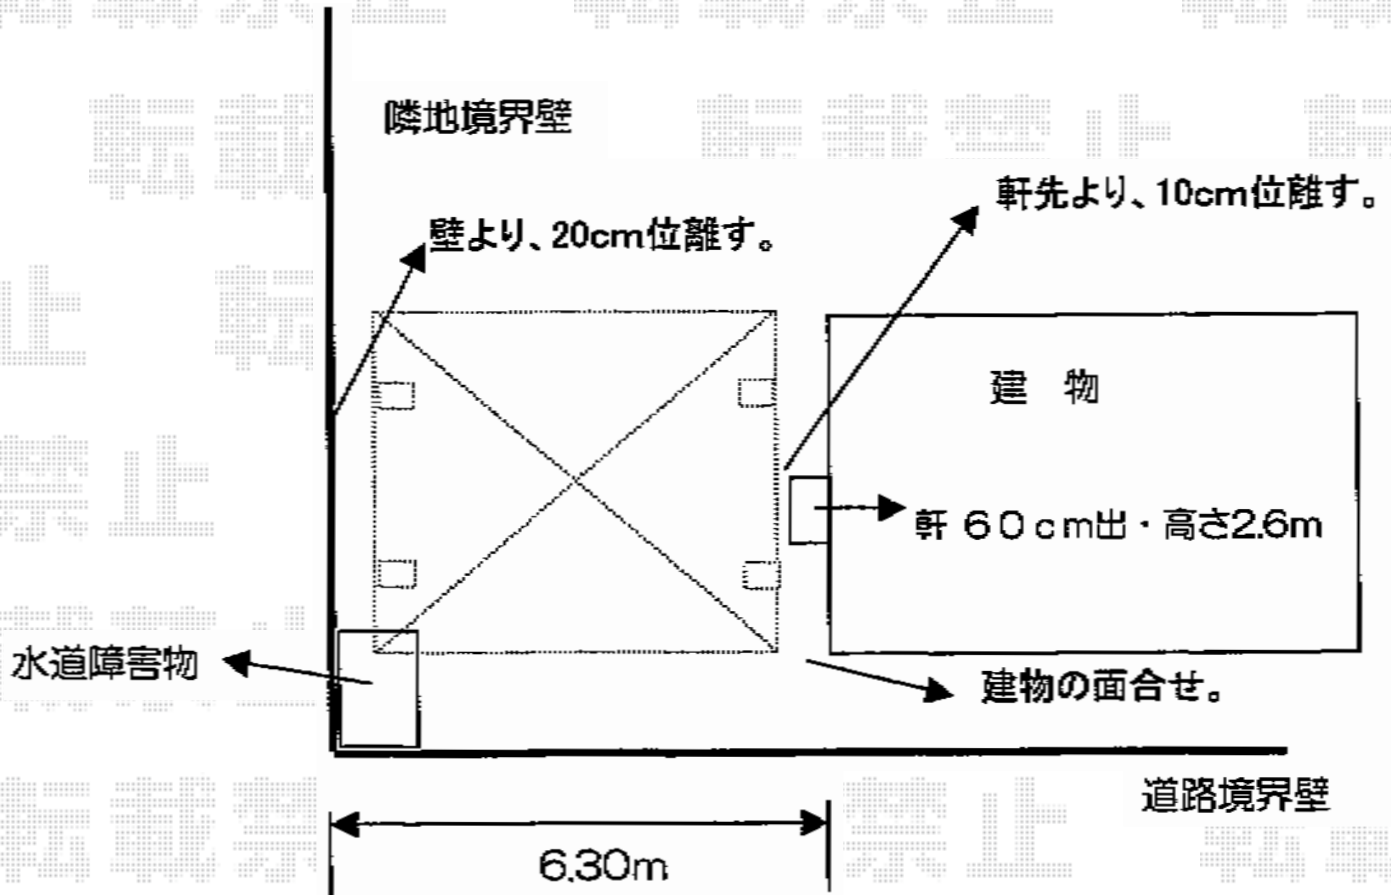

プレシオサポート ワイド 積雪~20cm対応

Value Select プレシオサポート ワイド 積雪~20cm対応
幅=5,392mm
奥行=5,052mm
色：チャコールブラック
屋根材：熱線遮断ポリカーボネート（スカイブルーマット調）
柱仕様：ハイルーフ仕様（有効高 約2,250mm）

現場状況や作図制限により概略図の内容と多少の違いが生じることがございます。
施工時は、現場優先とさせて頂きたく思いますので、お立会い頂き、
最終のご指示のほど、何卒、宜しくお願い致します。