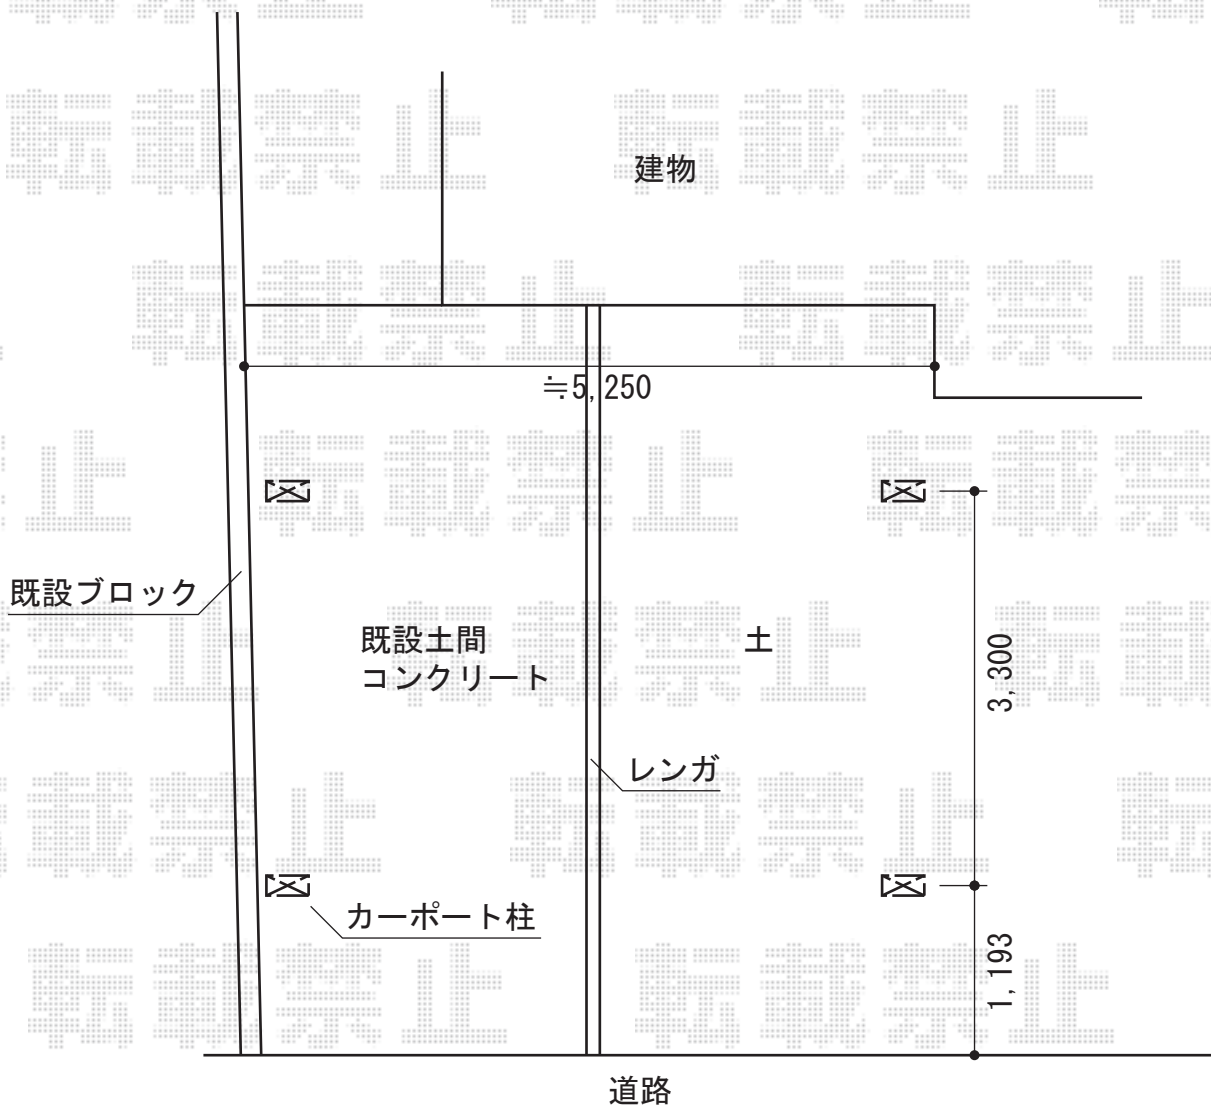

# カーポートシグマⅢ ワイド 積雪～30cm対応

トステム カーポートシグマⅢ ワイド 積雪～30cm対応  
幅=5,443mm  
奥行=5,686mm  
色：シャイングレー  
屋根材：ガリレポリカ（クリアマット/すりガラス調）  
柱仕様：ロング柱23仕様（有効高 約2,300mm）

現場状況や作図制限により概略図の内容と多少の違いが生じることがございます。  
施工時は、現場優先とさせて頂きたく思いますので、お立会い頂き、  
最終のご指示のほど、何卒、宜しくお願い致します。