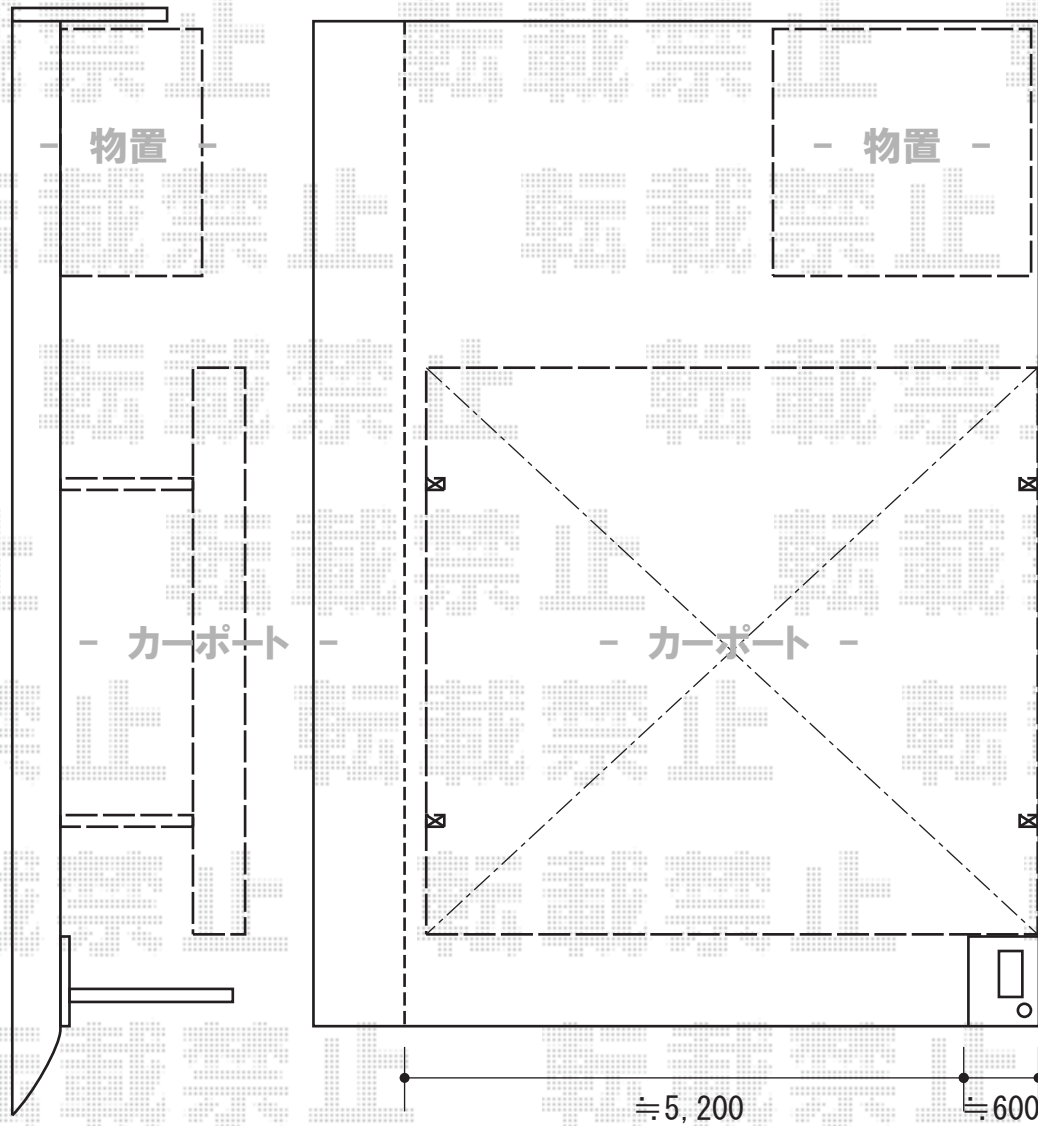

カーブポートシグマⅢ ワイド 積雪～30cm対応

タクボ物置 ND-2219 Mr. ストックマンダンディ 一般型
 間口=2,200mm
 奥行=1,922mm
 高さ=2,110mm
 色：【仮】ムーンホワイト
 屋根タイプ：一般型
 耐荷重タイプ：標準型

トステム カーブポートシグマⅢ ワイド 積雪～30cm対応
 幅=5,443mm
 奥行=4,980mm
 色：【仮】シャイングレー
 屋根材：熱線吸収ポリカーボネート（ライトブルーマット調）
 柱仕様：ロング柱23仕様（有効高 約2,300mm）

現場状況や作図制限により概略図の内容と多少の違いが生じることがございます。
 施工時は、現場優先とさせて頂きたく思いますので、お立会い頂き、
 最終のご指示のほど、何卒、宜しくお願い致します。

EX-SHOP
 HTTP://WWW.EX-SHOP.NET

担当：越智

全ての著作権は、エクスショップに帰属します。当社とのお取引目的外の使用・複製・転載禁止となっております。