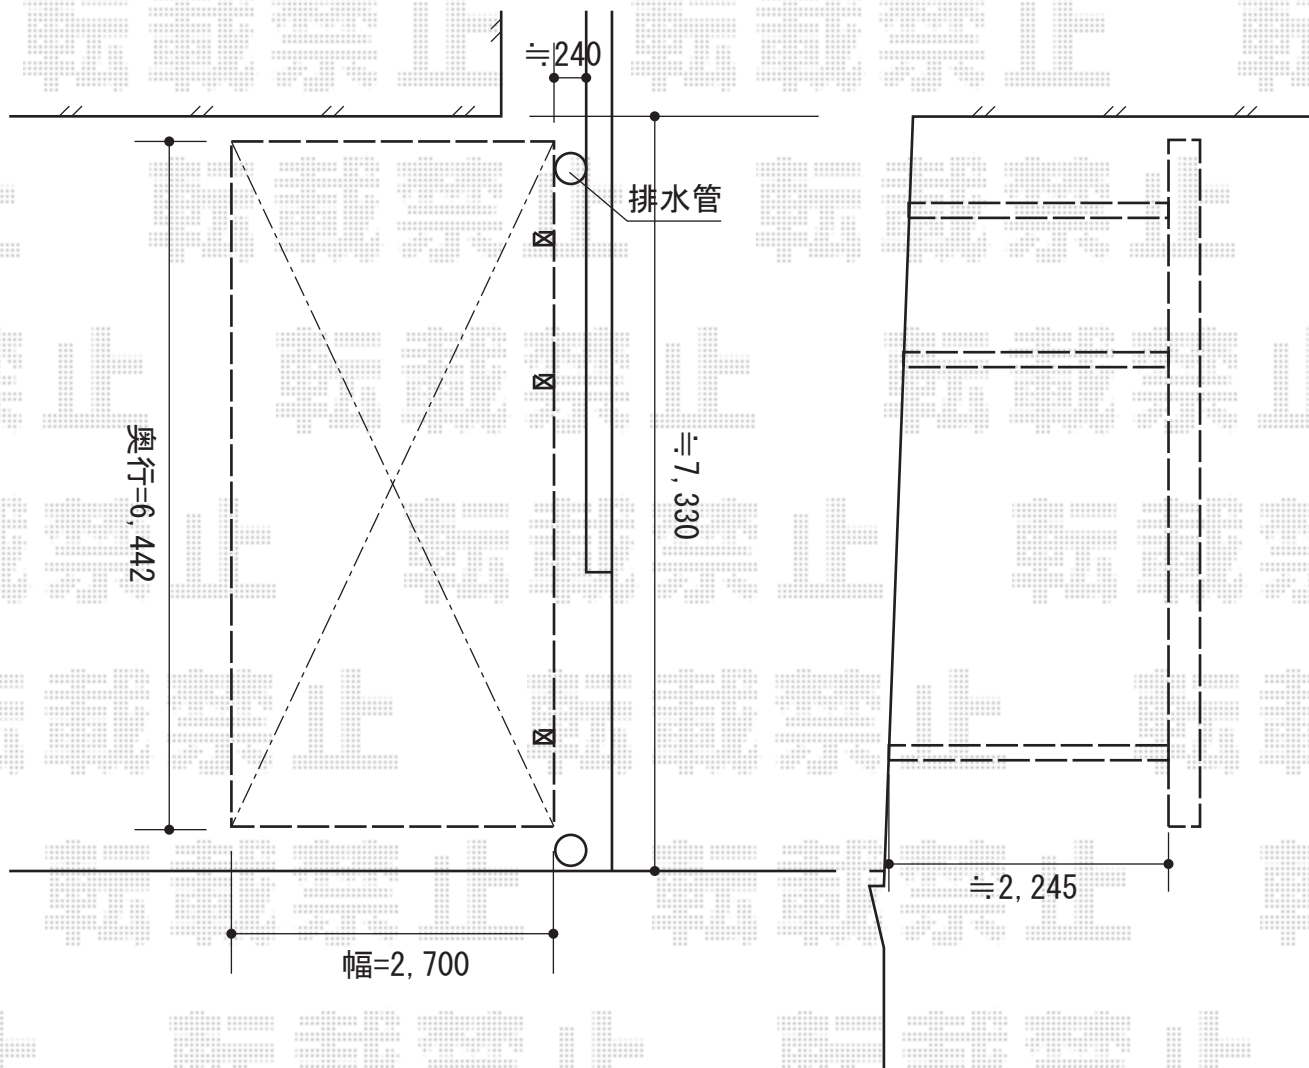

アーキフィット 延長 積雪~20cm対応

TOEX アーキフィット 延長 積雪~20cm対応
幅=2,700mm
奥行=6,432mm
色：ナチュラルシルバー
屋根材：熱線吸収ポリカーボネート
（クリアブルー-S・すりガラス調）
柱仕様：標準柱仕様（有効高 約2,251mm）

現場状況や作図制限により概略図の内容と多少の違いが生じることがございます。
施工時は、現場優先とさせていただきますので、お会い頂き、
最終のご指示のほど、何卒、宜しくお願い致します。