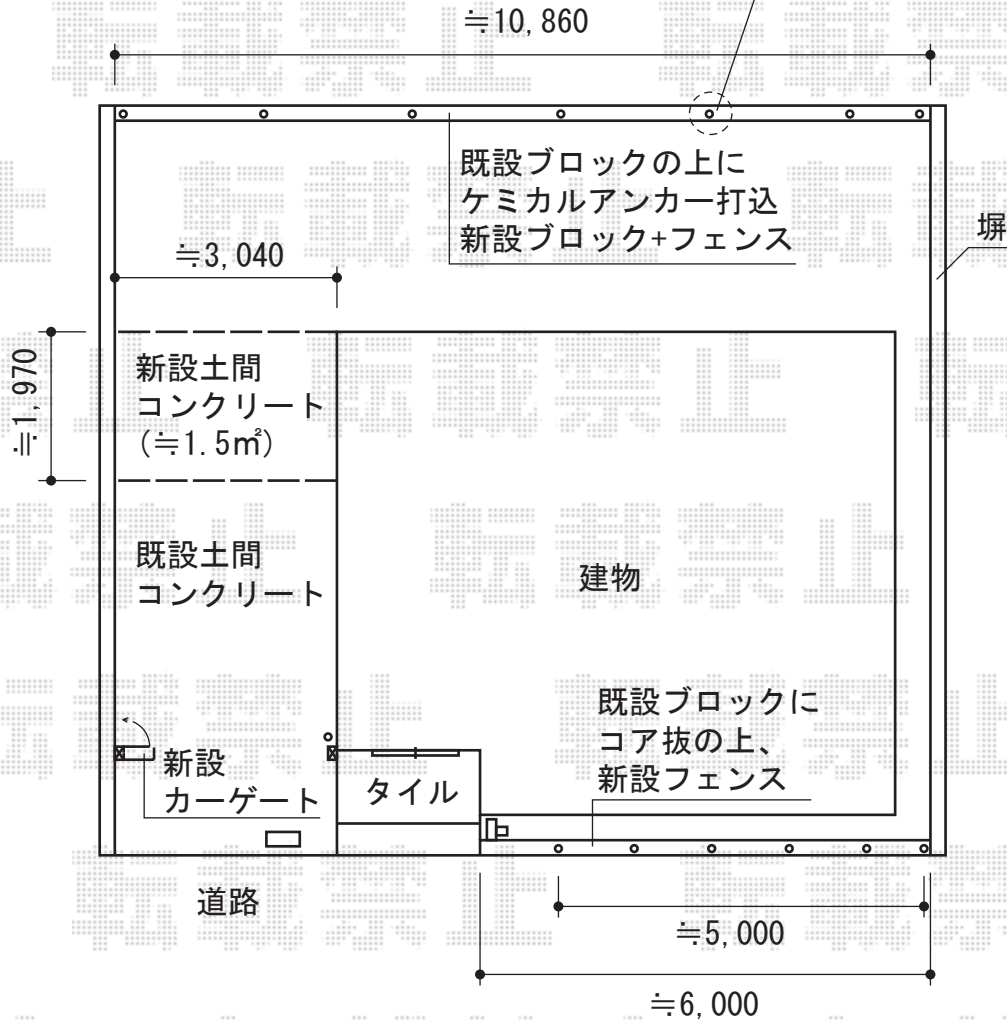

フェンス・カーゲート

TOEX プリレオR9型フェンス フリーポールタイプ
 本体1枚 (W×H) = (1,979.5×④800mm⑤1,000mm⑥1,200mm) × 6枚
 柱 : ④T-8⑤T-10⑥T-12×7本
 部品セットA : 7セット
 端部カバー (切詰用) : 1セット
 端部キャップA : 1セット
 色 : シャイングレー

高さ1,200mmフェンス施工時は、
 柱間隔が1m以下での納まりとなります。

TOEX アルシャインII H型Cタイプ ノンレール 片開き
 開口幅=2,891mm
 全幅=3,008mm
 たたみ幅=525mm
 高さ=1,250mm
 色 : シャイングレー+【未定】
 キャスター数 : 2箇所
 落棒数 : 2本

TOEX マドレー
 本体1枚 (W×H) = (1,000×800mm) × 5枚
 柱セット : 5セット
 色 : マイルドブラック

現場状況や作図制限により概略図の内容と多少の違いが生じることがございます。
 施工時は、現場優先とさせていただきますので、お立会い頂き、
 最終のご指示のほど、何卒、宜しくお願い致します。