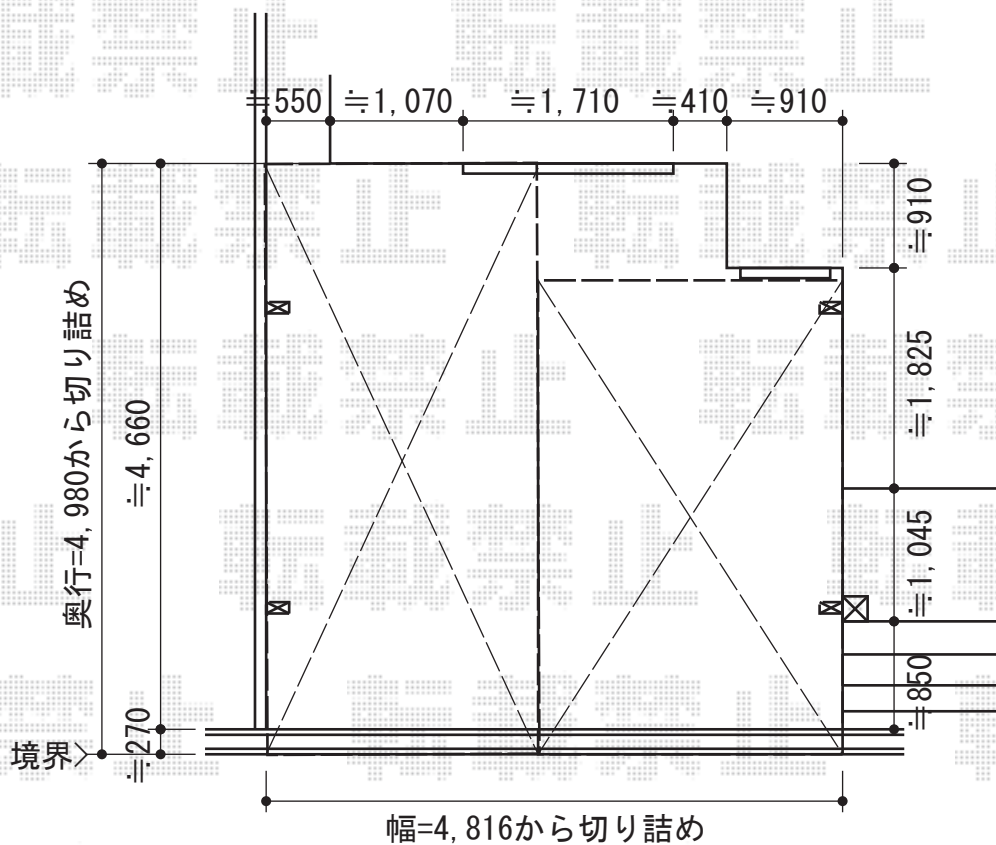

カーブポートシグマⅢ M合掌タイプ 積雪～30cm対応

トステム カーブポートシグマⅢ M合掌タイプ 積雪～30cm対応  
 幅=4,816mm  
 奥行=4,980mm  
 色：シャイングレー  
 屋根材：ガリレポリカ（クリアマット/すりガラス調）  
 柱仕様：ロング柱28仕様（有効高 約2,800mm）

現場状況や作図制限により概略図の内容と多少の違いが生じることがございます。  
 施工時は、現場優先とさせて頂きたく思いますので、お立会い頂き、  
 最終のご指示のほど、何卒、宜しくお願い致します。