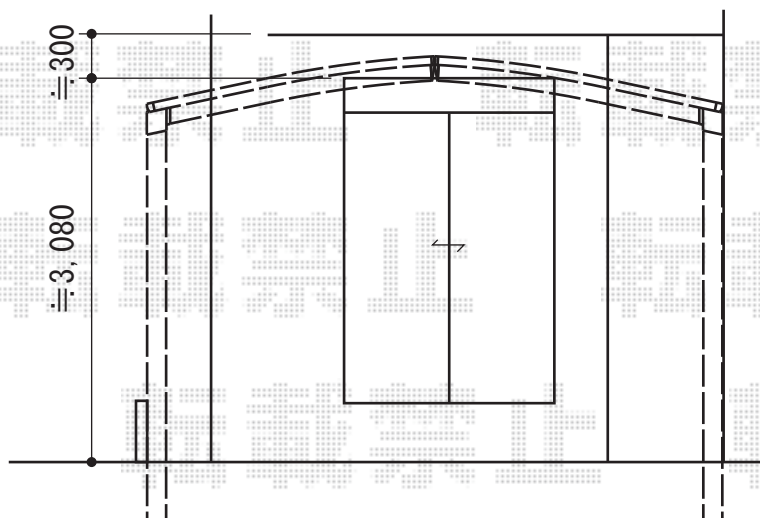

カーブポートシグマⅢ M合掌タイプ 積雪～30cm対応

トステム カーブポートシグマⅢ M合掌タイプ 積雪～30cm対応  
 幅=4,816mm  
 奥行=4,980mm  
 色：シャイングレー  
 屋根材：ガリレポリカ（クリアマット/すりガラス調）  
 柱仕様：ロング柱28仕様（有効高 約2,800mm）

現場状況や作図制限により概略図の内容と多少の違いが生じることがございます。  
 施工時は、現場優先とさせて頂きたく思いますので、お立会い頂き、  
 最終のご指示のほど、何卒、宜しくお願い致します。