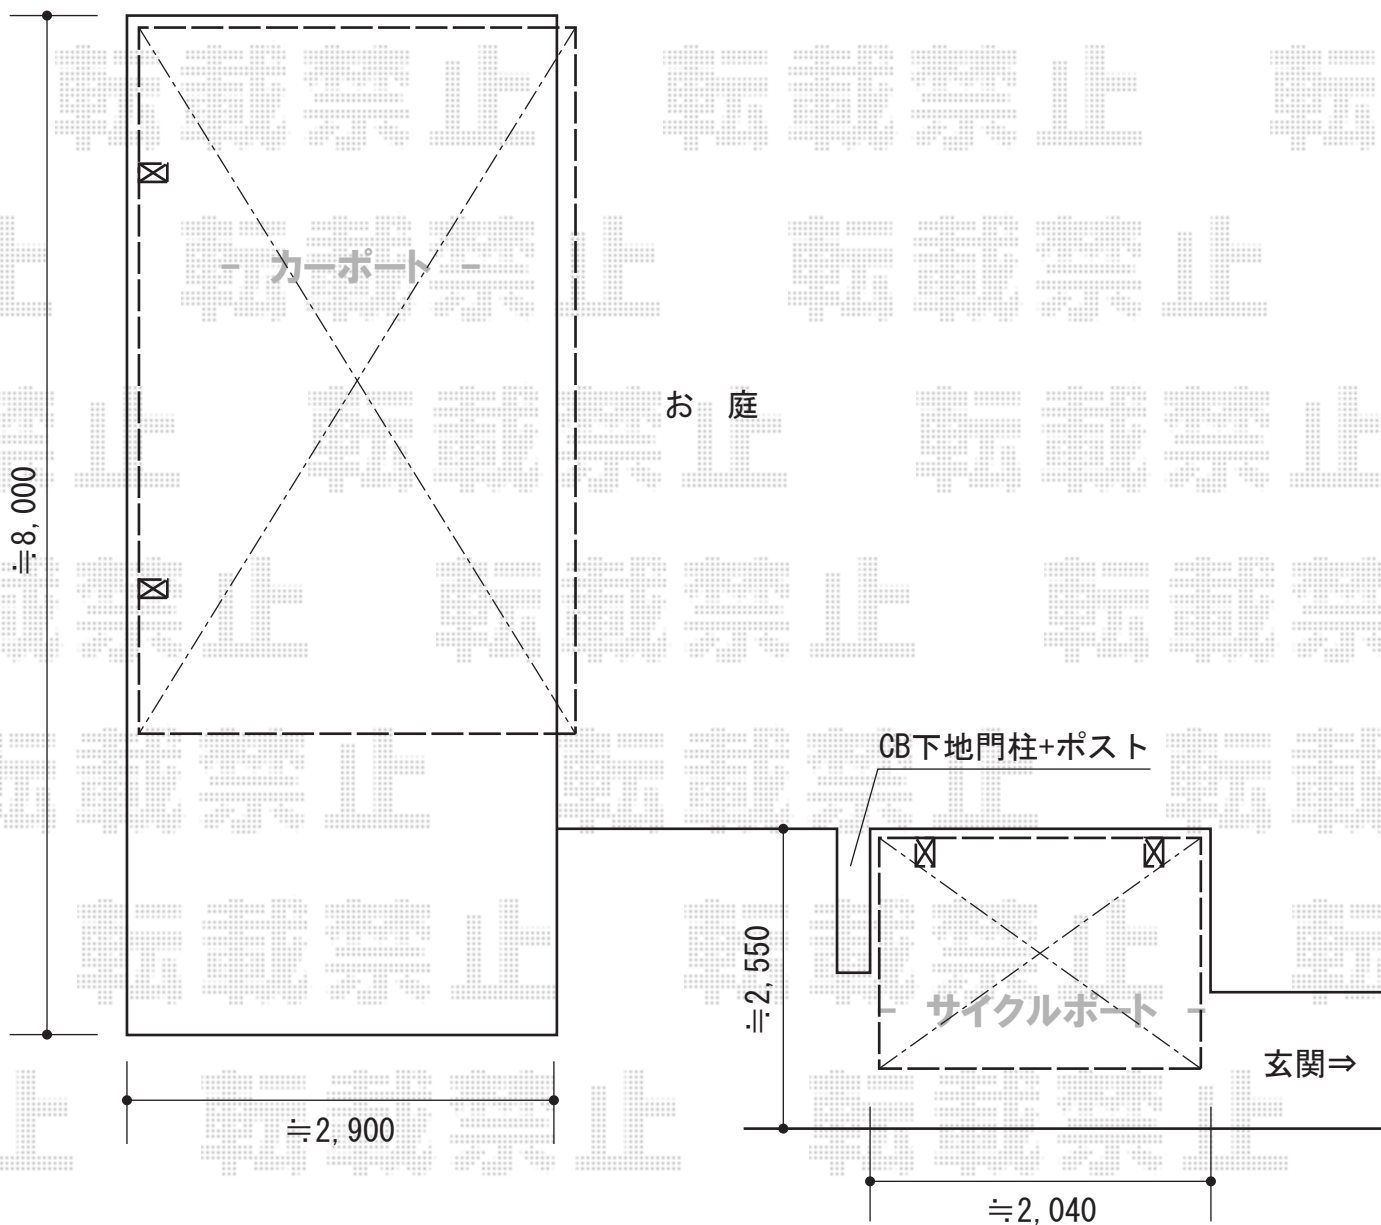

カーポート・サイクルポート

トステム テールポートシグマIII 積雪～30cm対応
 幅=3,000mm
 奥行=4,980mm
 色：ナチュラルシルバー
 屋根材：熱線吸収アクアポリカーボネート（ライトブルー）
 柱仕様：ロング柱28仕様（有効高 約2,800mm）

YKK AP レイナポートミニ 積雪～20cm対応
 幅=2,100mm
 奥行=2,188mm
 色：プラチナステン
 屋根材：ポリカーボネート
 （トーマイマット/すりガラス調）
 柱仕様：標準柱仕様（有効高 約1,800mm）