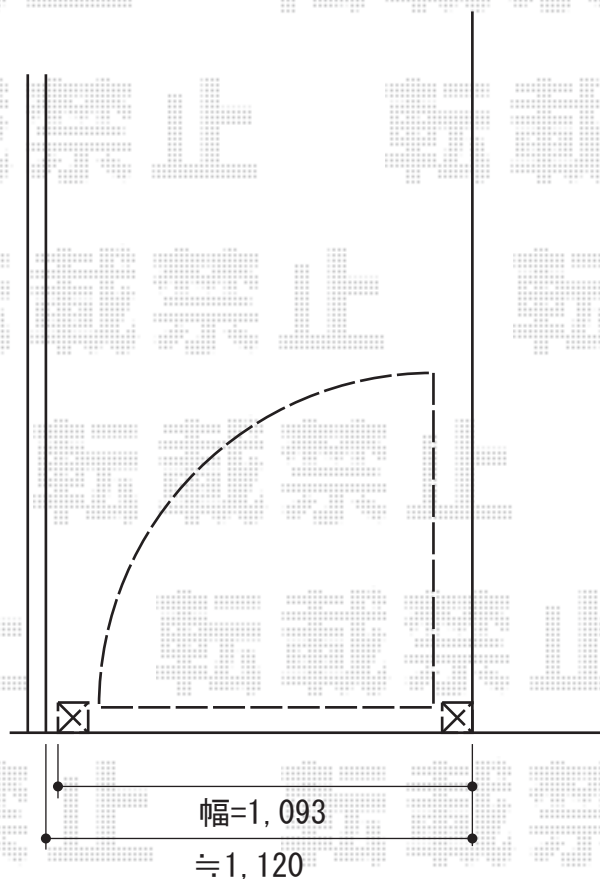

シャレオR5型 片開き 柱使用

TOEX シャレオR5型 片開き 柱使用
扉1枚 (W×H) = (900mm×1,200mm)
色：オータムブラウン
錠：シリンダーRD錠
開き：内開き

現場状況や作図制限により概略図の内容と多少の違いが生じることがございます。
施工時は、現場優先とさせて頂きたく思いますので、お立会い頂き、
最終のご指示のほど、何卒、宜しくお願い致します。

EX-SHOP
HTTP://WWW.EX-SHOP.NET