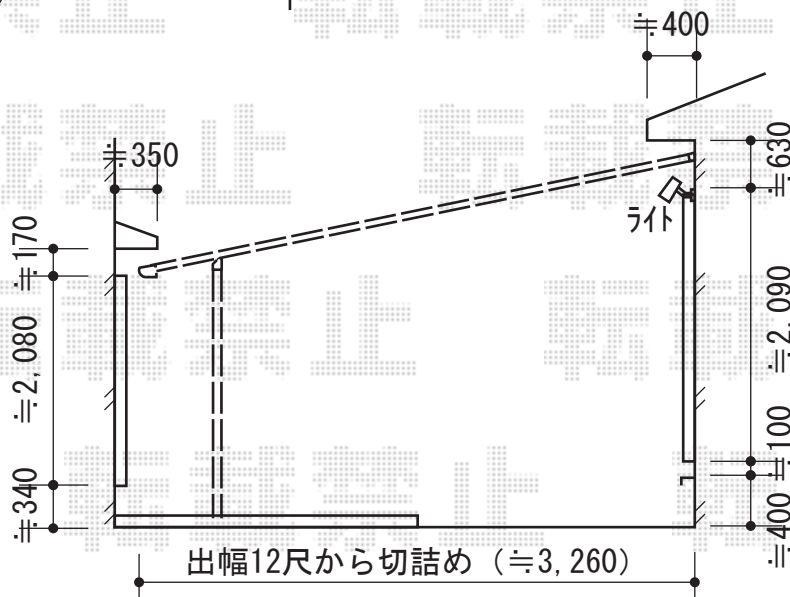

ライザーテラスII F型 テラスタイプ 単体 積雪～20cm対応

トステム ライザーテラスII F型 テラスタイプ 単体 積雪～20cm対応
 間口=関東間2.0間 (柱芯々3,440mm 屋根幅3,660mm)
 出幅=12尺 (3,585mm)
 色: シャイングレー
 屋根材: ポリカーボネート (クリアマット/すりガラス調)
 柱仕様: 柱奥行移動タイプ (柱2本)
 施工方法: 上止め仕様
 オプション: 吊り下げ物干し ワイド 標準 2本入

現場状況や作図制限により概略図の内容と多少の違いが生じることがございます。
 施工時は、現場優先とさせて頂きたく思いますので、お立会い頂き、
 最終のご指示のほど、何卒、宜しくお願い致します。

EX-SHOP
[HTTP://WWW.EX-SHOP.NET](http://www.ex-shop.net)

担当: 小林