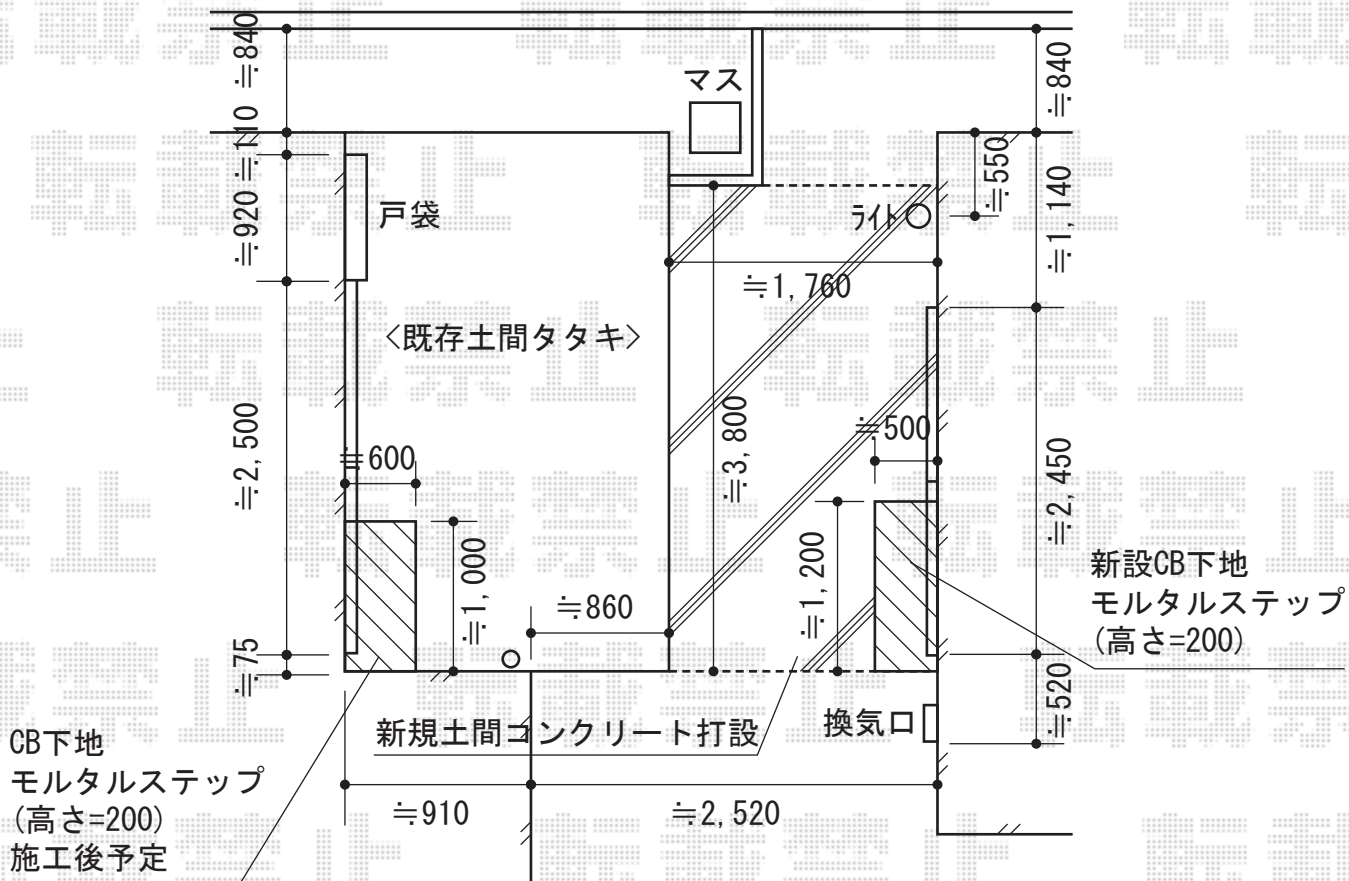

ライザーテラスII F型 テラスタイプ 単体 積雪～20cm対応

トステム ライザーテラスII F型 テラスタイプ 単体 積雪～20cm対応
 間口=関東間2.0間 (柱芯々3,440mm 屋根幅3,660mm)
 出幅=12尺 (3,585mm)
 色: シャイングレー
 屋根材: ポリカーボネート (クリアマット/すりガラス調)
 柱仕様: 柱奥行移動タイプ (柱2本)
 施工方法: 上止め仕様
 オプション: 吊り下げ物干し ワイド 標準 2本入

現場状況や作図制限により概略図の内容と多少の違いが生じることがございます。
 施工時は、現場優先とさせて頂きたく思いますので、お立会い頂き、
 最終のご指示のほど、何卒、宜しくお願い致します。

EX-SHOP
[HTTP://WWW.EX-SHOP.NET](http://www.ex-shop.net)

担当: 小林