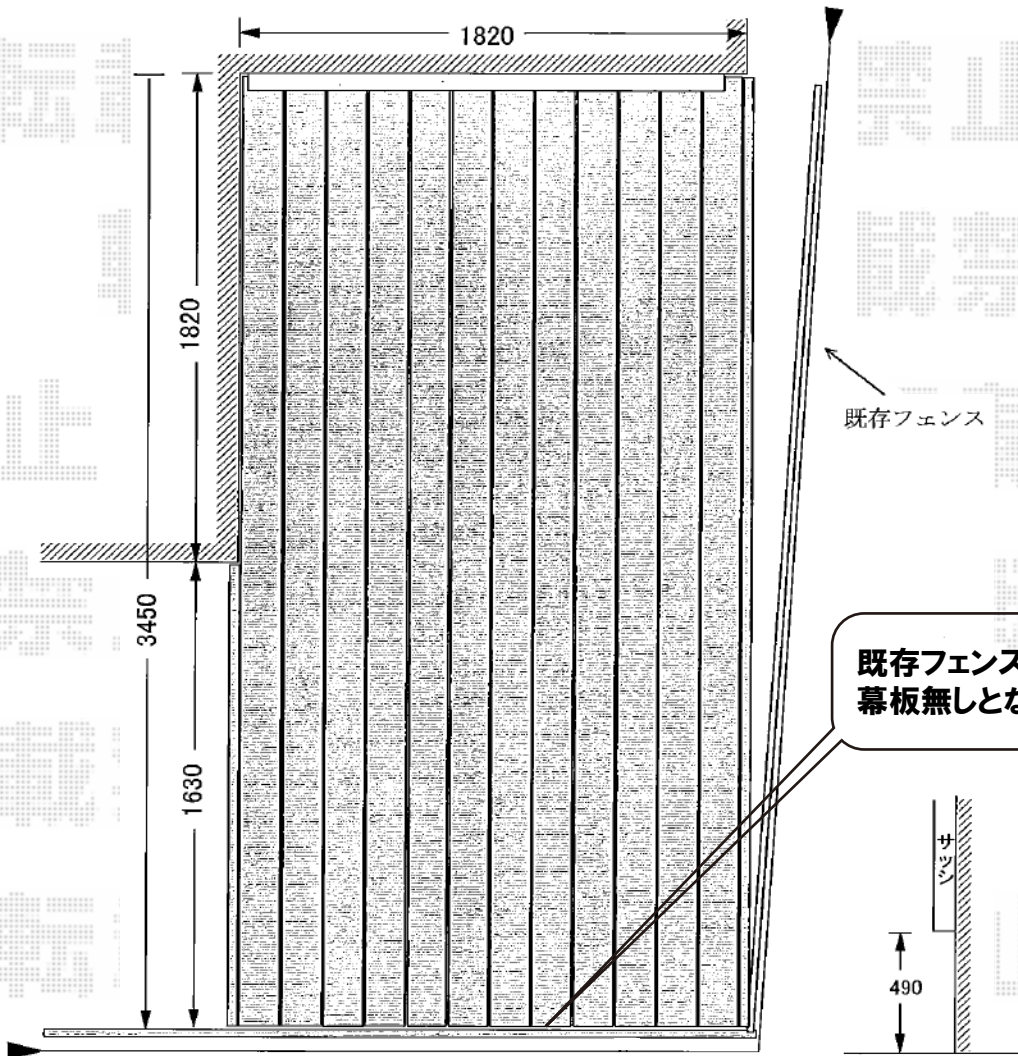

リウッドデッキII 単体

既存フェンス

既存フェンスがあるため、
幕板無しとなります。

YKK AP リウッドデッキII 単体
間口=1,874mm 出幅=3,670mm
色:ホワイトブラウン 床板:縦貼り
束柱:KSタイプ(400~500mm)

現場状況や作図制限により概略図の内容と多少の違いが生じることがございます。
施工時は、現場優先とさせて頂きたく思いますので、お立会い頂き、
最終のご指示のほど、何卒、宜しくお願い致します。