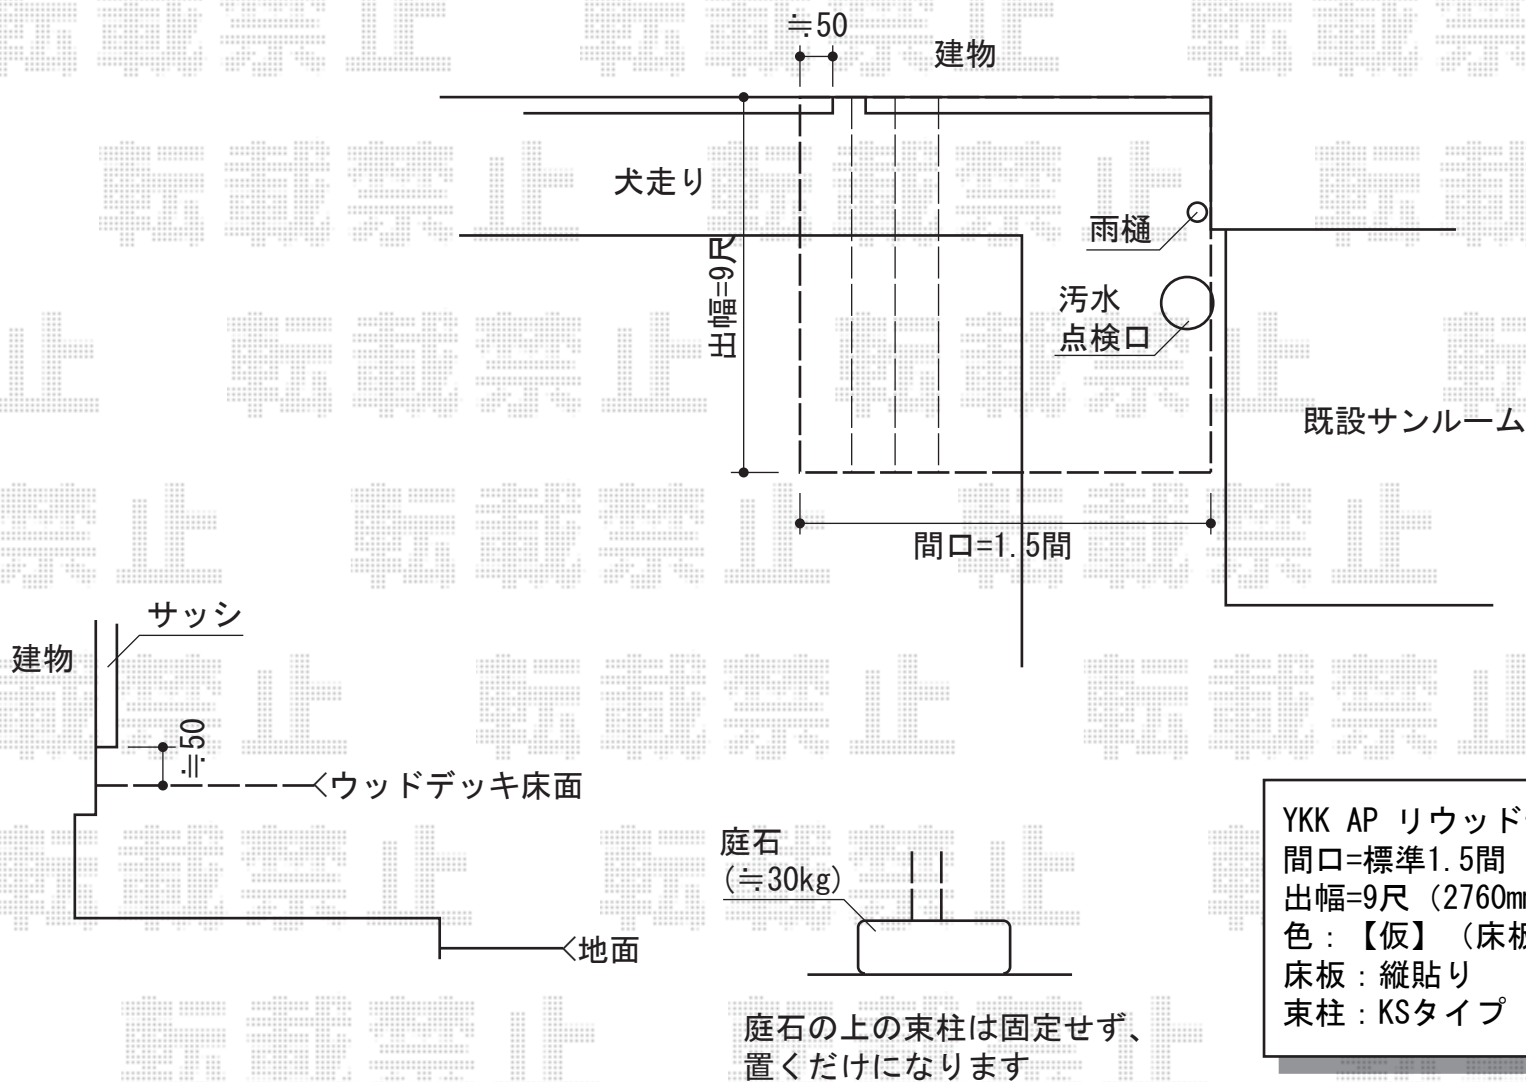

リウッドデッキII 単体

YKK AP リウッドデッキII 単体

間口=標準1.5間 (2,784mm)

出幅=9尺 (2760mm)

色: 【仮】 (床板: ウォームグレイ/束柱: プラチナステン)

床板: 縦貼り

束柱: KSタイプ (400~500mm) × 3本/Sタイプ (450mm) × 6本

現場状況や作図制限により概略図の内容と多少の違いが生じることがございます。
施工時は、現場優先とさせて頂きたく思いますので、お立会い頂き、
最終のご指示のほど、何卒、宜しくお願い致します。