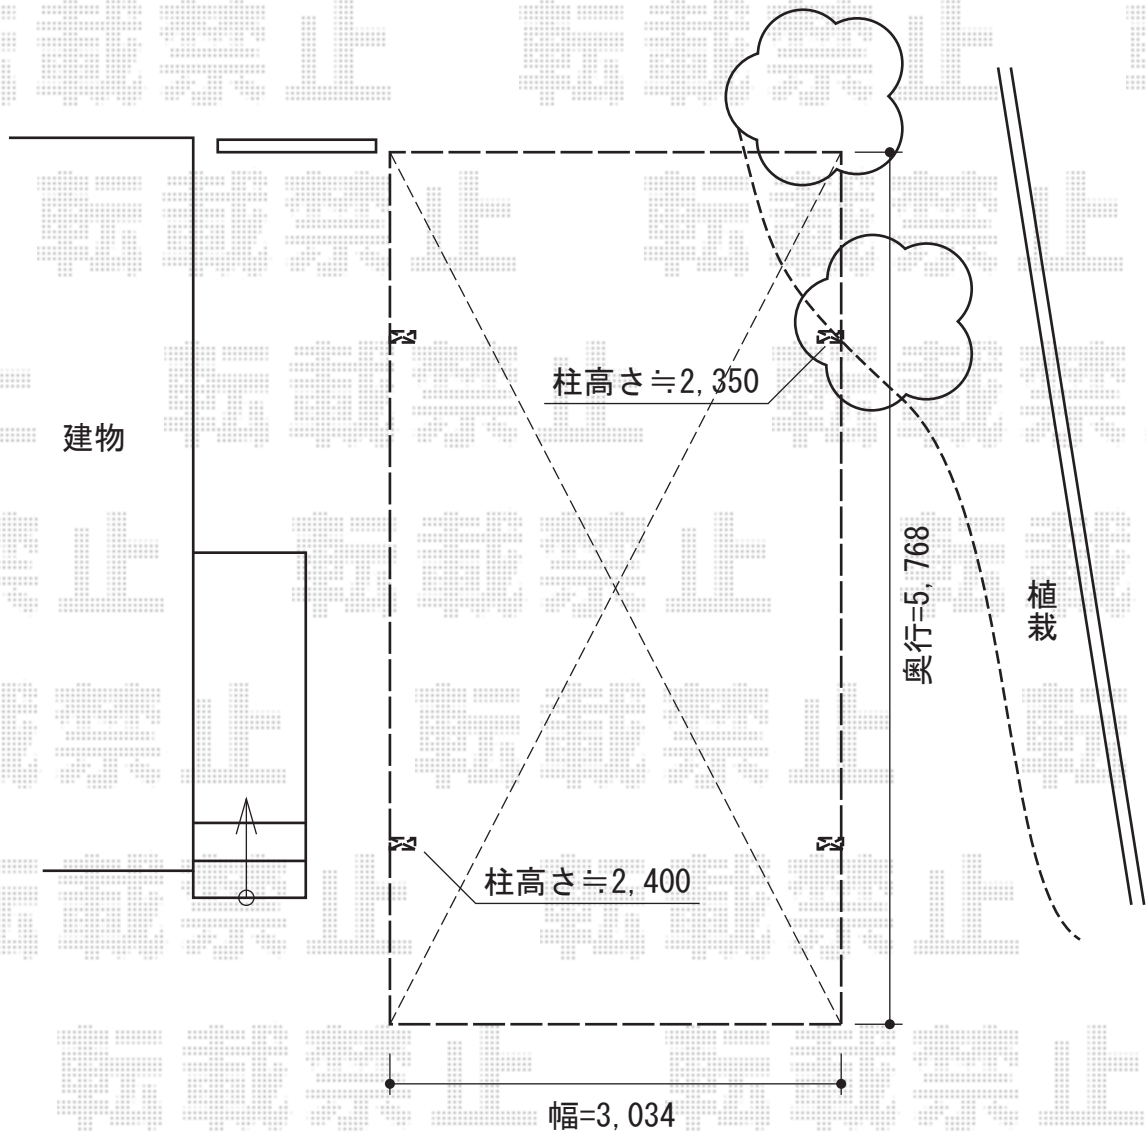

レイナワンポート 積雪～20cm対応

YKK AP レイナワンポート 積雪～20cm対応

幅=3,034mm

奥行=5,768mm

色：プラチナステン

屋根材：熱線遮断ポリカーボネート（アースブルーマット調）

柱仕様：ハイルーフ仕様（有効高 約2,393mm）

現場状況や作図制限により概略図の内容と多少の違いが生じることがございます。
施工時は、現場優先とさせていただきますので、お立会い頂き、
最終のご指示のほど、何卒、宜しくお願い致します。