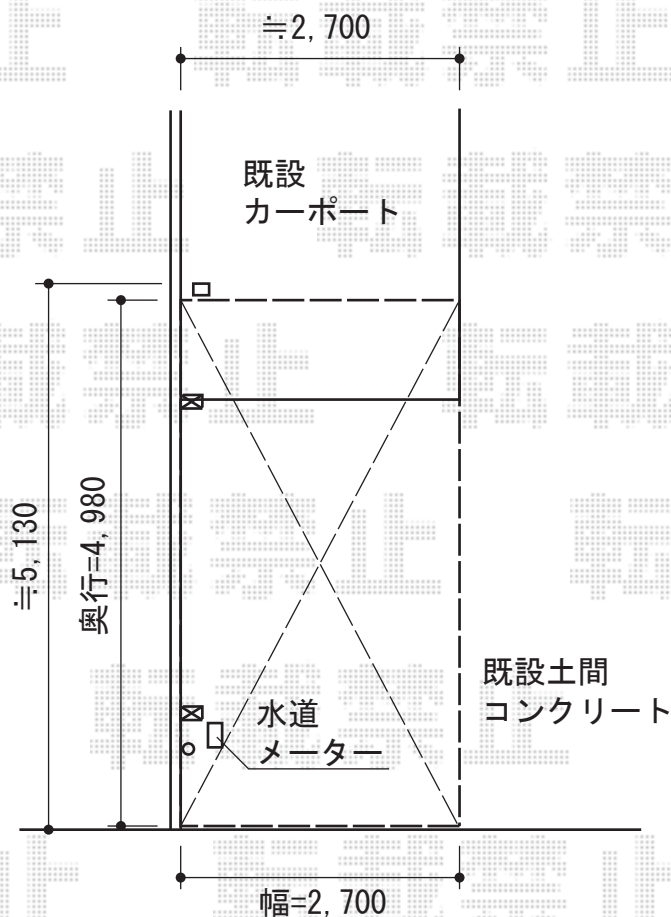

カーブポートシグマIII 積雪～30cm対応

トステム カーブポートシグマIII 積雪～30cm対応
 幅=2,701mm
 奥行=4,980mm
 色：ブロンズ
 屋根材：ポリカーボネート（ブラウン）
 柱仕様：ロング柱23仕様（有効高 約2,300mm）

現場状況や作図制限により概略図の内容と多少の違いが生じることがございます。
 施工時は、現場優先とさせて頂きたく思いますので、お立会い頂き、
 最終のご指示のほど、何卒、宜しくお願い致します。