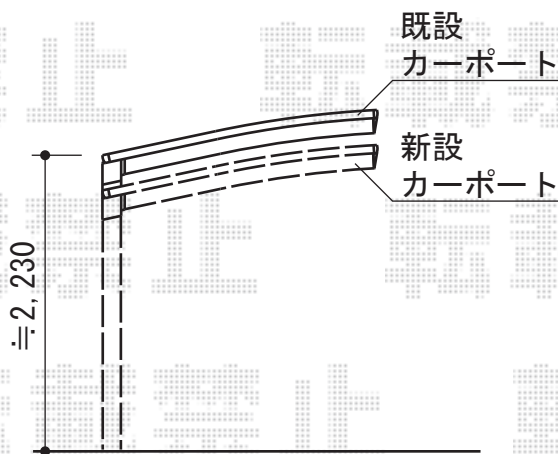

カーブポートシグマIII 積雪～30cm対応

トステム カーブポートシグマIII 積雪～30cm対応
 幅=2,701mm
 奥行=4,980mm
 色：ブロンズ
 屋根材：ポリカーボネート（ブラウン）
 柱仕様：ロング柱23仕様（有効高 約2,300mm）

現場状況や作図制限により概略図の内容と多少の違いが生じることがございます。
 施工時は、現場優先とさせて頂きたく思いますので、お立会い頂き、
 最終のご指示のほど、何卒、宜しくお願い致します。