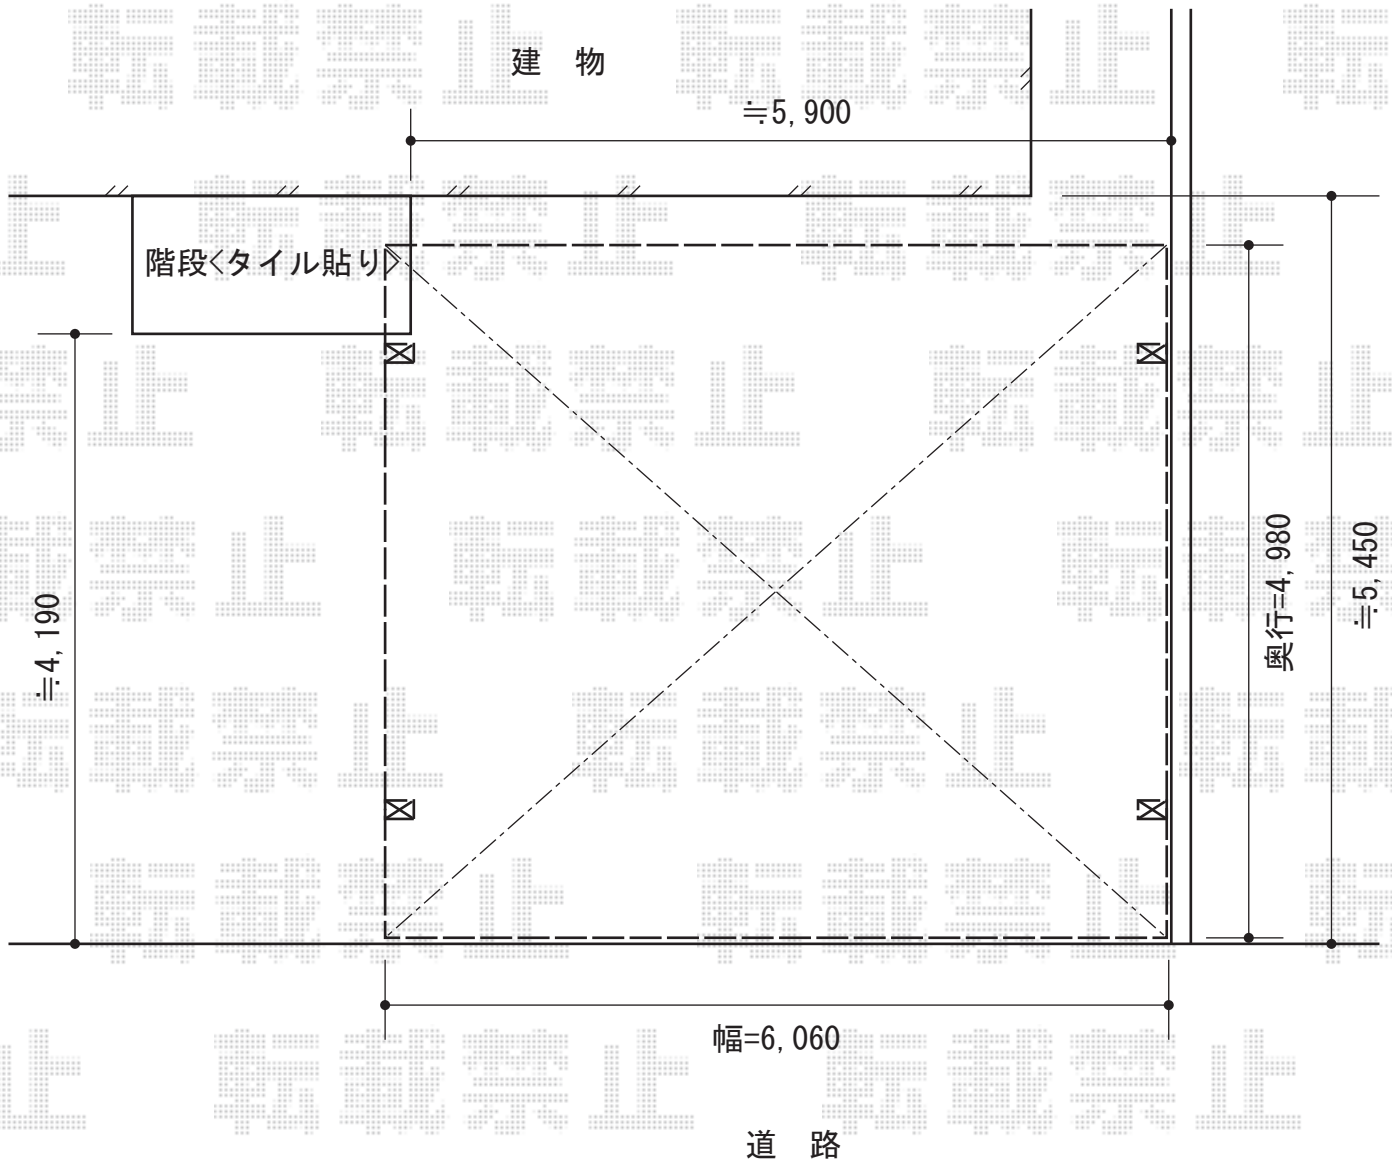

カーブポートシグマIII ワイド 積雪~30cm対応

トステム カーブポートシグマIII ワイド 積雪~30cm対応
幅=6,060mm
奥行=4,980mm
色：シャイングレー
屋根材：熱線吸収ポリカーボネート（ライトブルーマット調）
柱仕様：ロング柱23仕様（有効高 約2,300mm）

現場状況や作図制限により概略図の内容と多少の違いが生じることがございます。
施工時は、現場優先とさせていただきますので、お立会い頂き、
最終のご指示のほど、何卒、宜しくお願い致します。