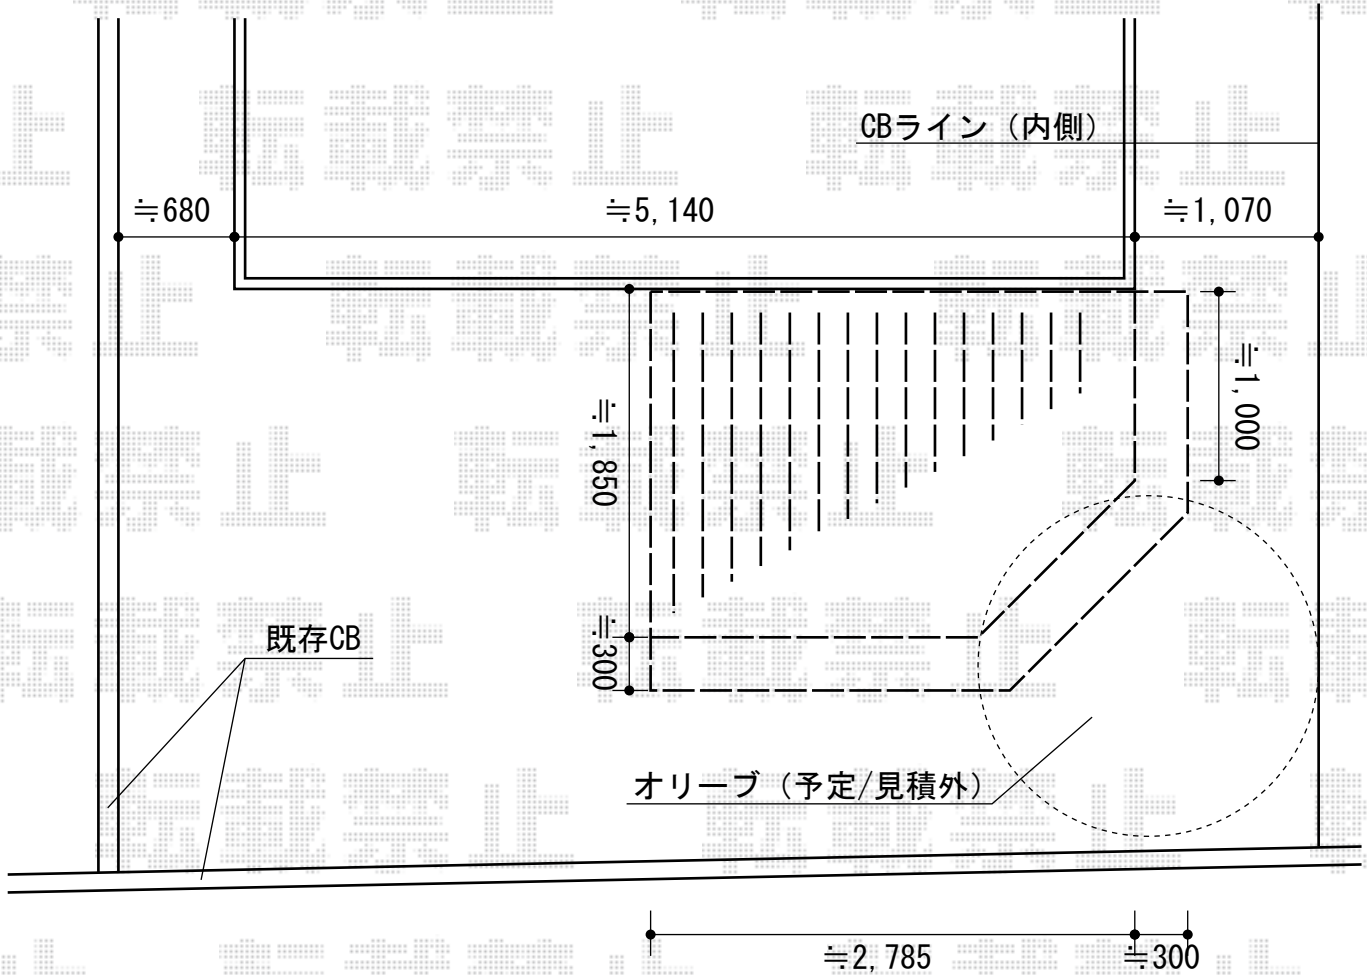

リウッドデッキII 標準

リウッドデッキII 異型
間口=1.5間 (2,784mm)
出幅=6尺 (1,850mm)
色：レッドブラウン
床板：縦貼り
束柱：KSタイプ (400~500mm)

現場状況や作図制限により概略図の内容と多少の違いが生じることがございます。
施工時は、現場優先とさせていただきますので、お立会い頂き、
最終のご指示のほど、何卒、宜しくお願い致します。

EX-SHOP
[HTTP://WWW.EX-SHOP.NET](http://www.ex-shop.net)