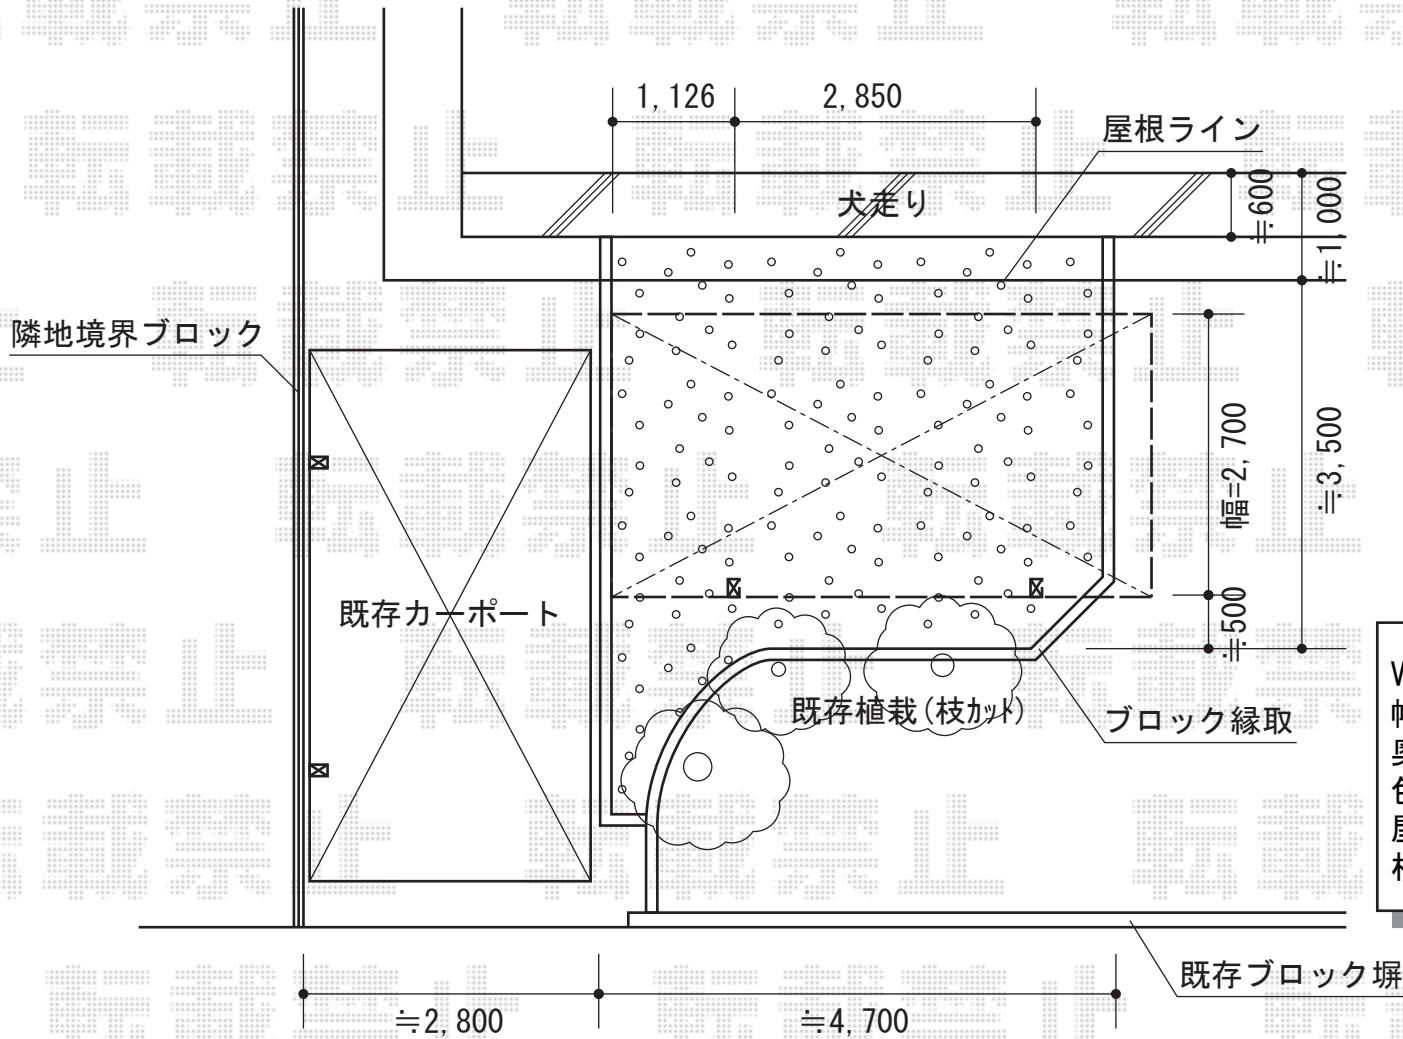

プレシオSPORT 積雪～20cm対応

Value Select プレシオSPORT 積雪～20cm対応
幅=2,700mm
奥行=5,052mm
色：チャコールブラック
屋根材：ポリカーボネート（スカイブルー）
柱仕様：ハイルーフ仕様（有効高 約2,250mm）

現場状況や作図制限により概略図の内容と多少の違いが生じることがございます。
施工時は、現場優先とさせていただきますので、お立会い頂き、
最終のご指示のほど、何卒、宜しくお願い致します。