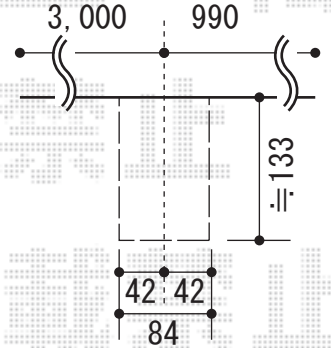

カーブポートシグマIII ワイドタイプ 積雪～30cm対応

トステム カーブポートシグマIII ワイドタイプ 積雪～30cm対応
 幅=4,837mm
 奥行=4,980mm
 色：シャイングレー
 屋根材：ポリカーボネート（ブルースモーク）
 柱仕様：ロング柱23仕様（有効高 約2,300mm）

現場状況や作図制限により概略図の内容と多少の違いが生じることがございます。
 施工時は、現場優先とさせて頂きたく思いますので、お立会い頂き、
 最終のご指示のほど、何卒、宜しくお願い致します。