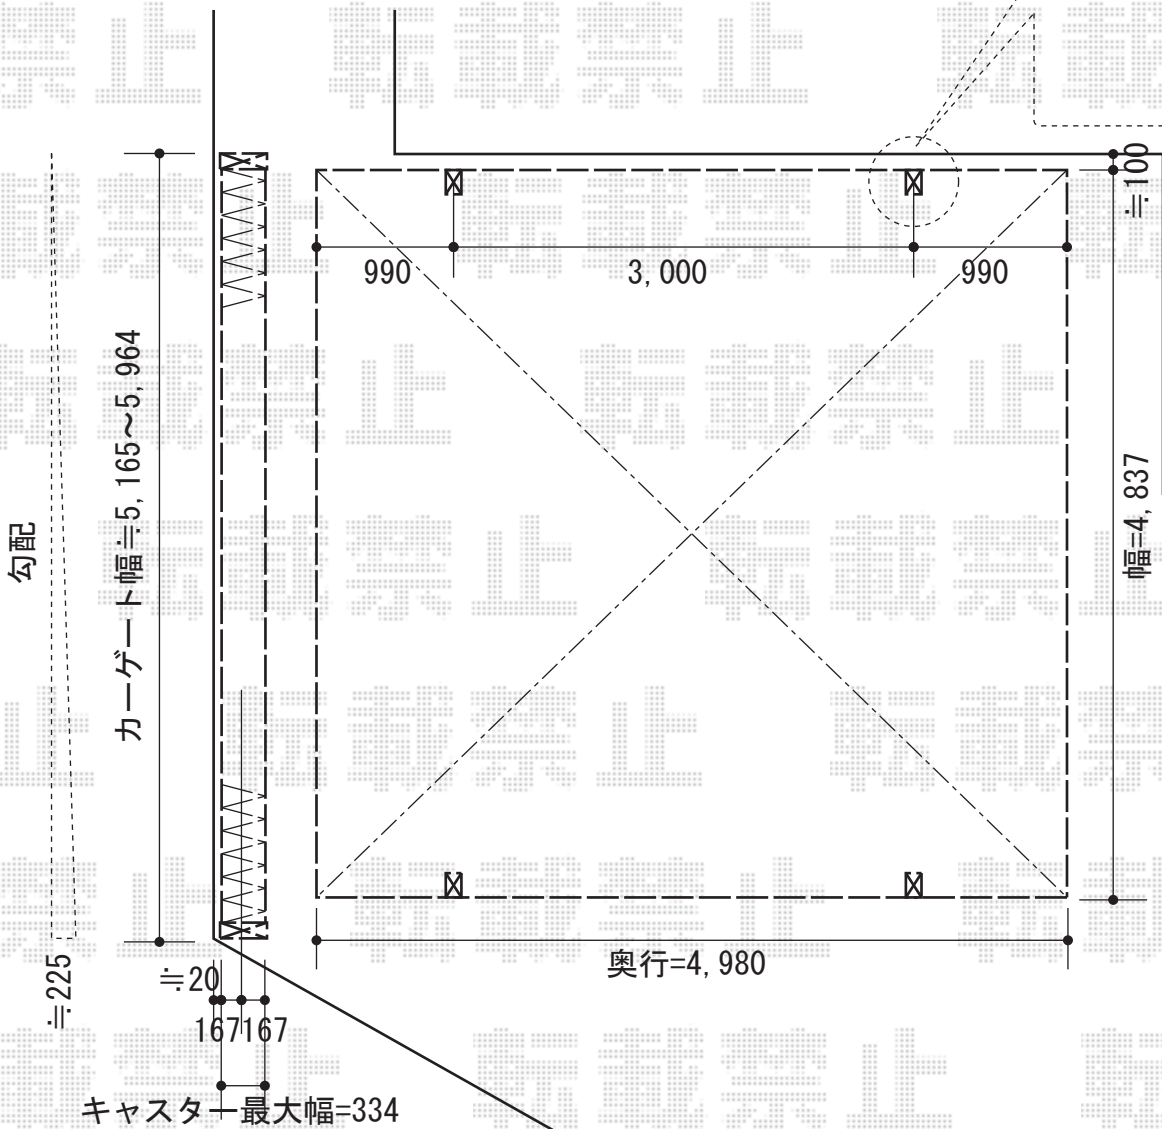

カーブポートシグマIII ワイドタイプ 積雪～30cm対応

トステム カーブポートシグマIII ワイドタイプ 積雪～30cm対応
 幅=4,837mm
 奥行=4,980mm
 色：シャイングレー
 屋根材：ポリカーボネート（ブルースモーク）
 柱仕様：ロング柱23仕様（有効高 約2,300mm）

現場状況や作図制限により概略図の内容と多少の違いが生じることがございます。
 施工時は、現場優先とさせて頂きたく思いますので、お立会い頂き、
 最終のご指示のほど、何卒、宜しくお願い致します。