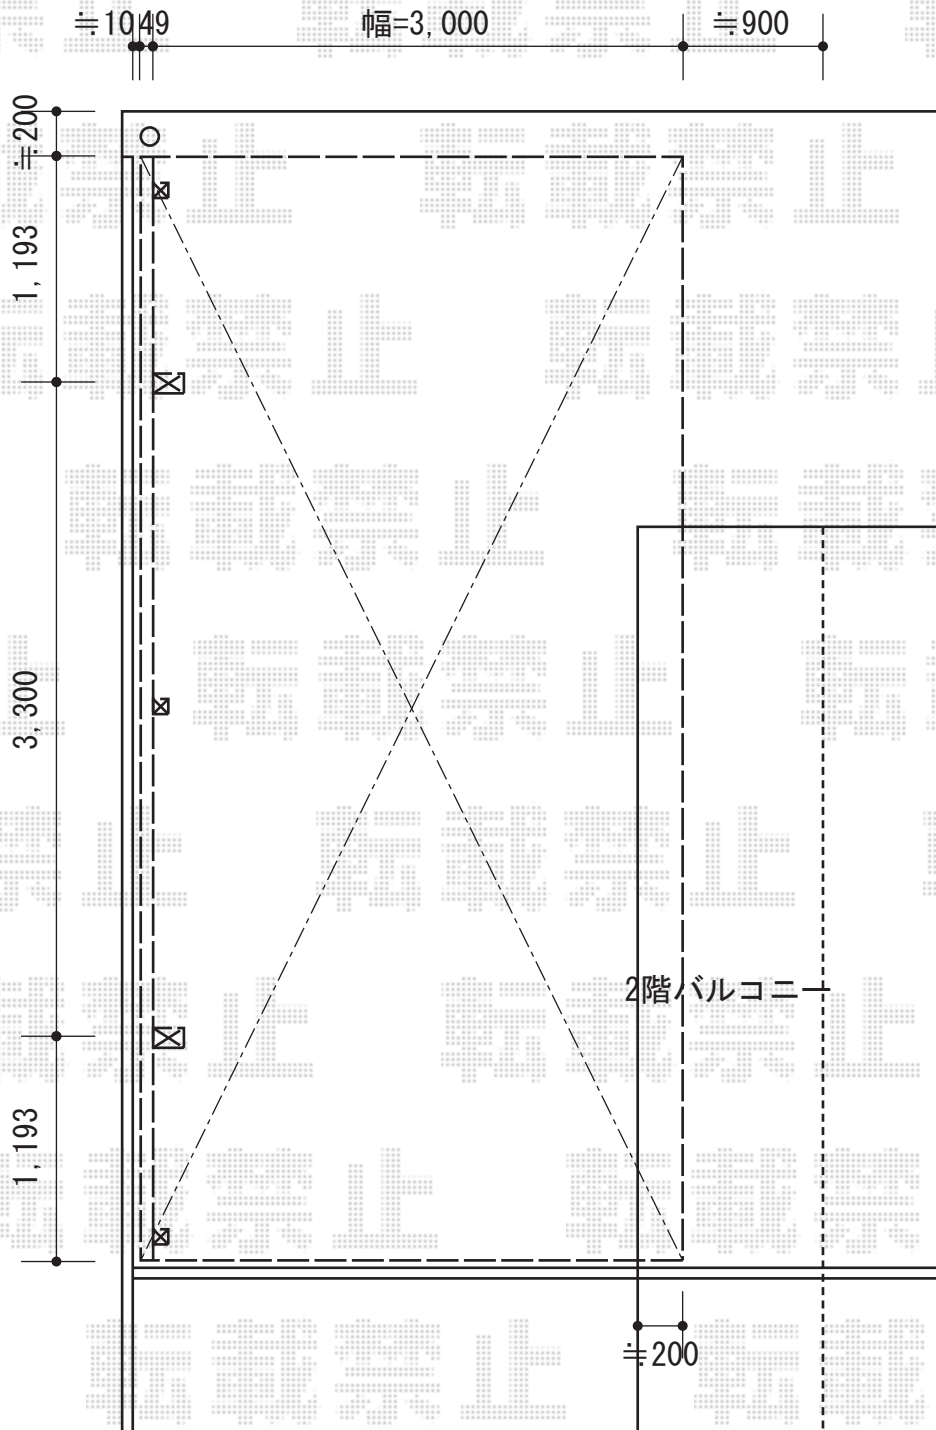

カーブポートシグマIII 積雪～30cm対応

トステム カーブポートシグマIII 積雪～30cm対応
 幅=3,000mm
 奥行=5,686mm
 色：オータムブラウン
 屋根材：熱線吸収アクアポリカーボネート（ライトブルー）
 柱仕様：ロング柱23仕様（有効高 約2,300mm）

トステム サイドパネル1段H800タイプ
 本体：57タイプ用・ロング柱23用
 色：オータムブラウン
 屋根材：熱線吸収アクアポリカーボネート（ライトブルー）