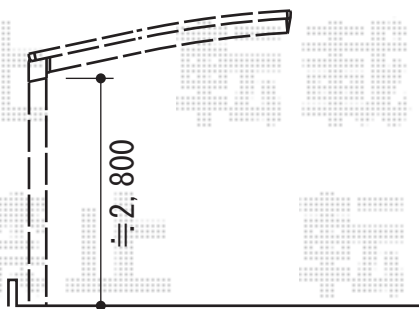

# カーブポートシグマIII 積雪～30cm対応

トステム カーブポートシグマIII 積雪～30cm対応  
幅=3,000mm  
奥行=4,980mm  
色：シャイングレー  
屋根材：熱線吸収ポリカーボネート（ライトブルーマット調）  
柱仕様：ロング柱28仕様（有効高 約2,800mm）

現場状況や作図制限により概略図の内容と多少の違いが生じることがございます。  
施工時は、現場優先とさせて頂きたく思いますので、お会い頂き、  
最終のご指示のほど、何卒、宜しくお願い致します。