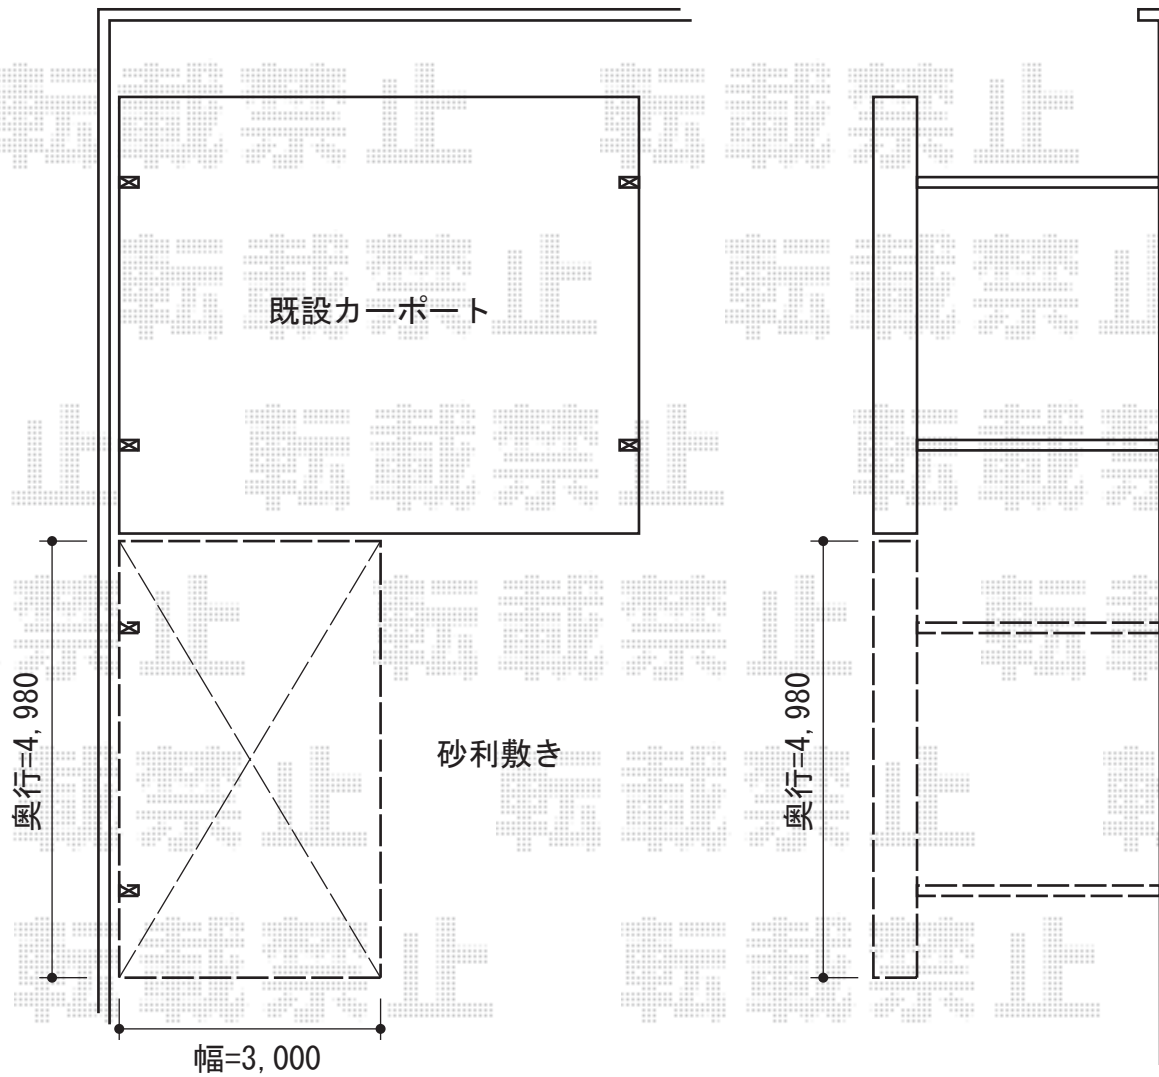

# カーブポートシグマIII 積雪～30cm対応

トステム カーブポートシグマIII 積雪～30cm対応  
幅=3,000mm  
奥行=4,980mm  
色：シャイングレー  
屋根材：熱線吸収ポリカーボネート（ライトブルーマット調）  
柱仕様：ロング柱28仕様（有効高 約2,800mm）

現場状況や作図制限により概略図の内容と多少の違いが生じることがございます。  
施工時は、現場優先とさせて頂きたく思いますので、お会い頂き、  
最終のご指示のほど、何卒、宜しくお願い致します。