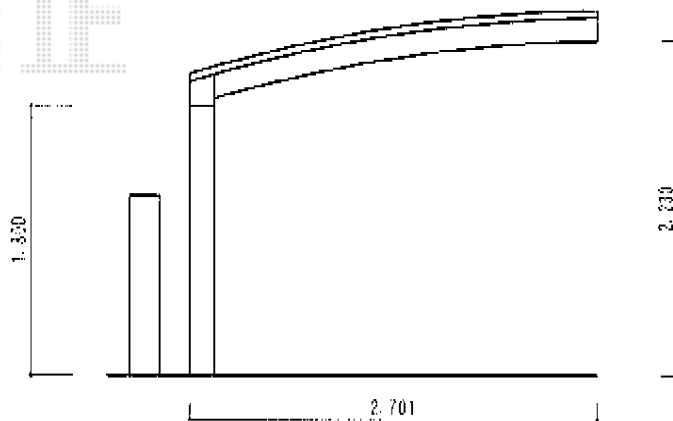

カーブポートシグマIII 積雪～30cm対応

トステム カーブポートシグマIII 積雪～30cm対応
幅=2,701mm
奥行=4,980mm
色：ブラック
屋根材：熱線吸収ポリカーボネート
(ライトブルーマット調)
柱仕様：ブラック

現場状況や作図制限により概略図の内容と多少の違いが生じることがございます。
施工時は、現場優先とさせて頂きたく思いますので、お立会い頂き、
最終のご指示のほど、何卒、宜しくお願い致します。