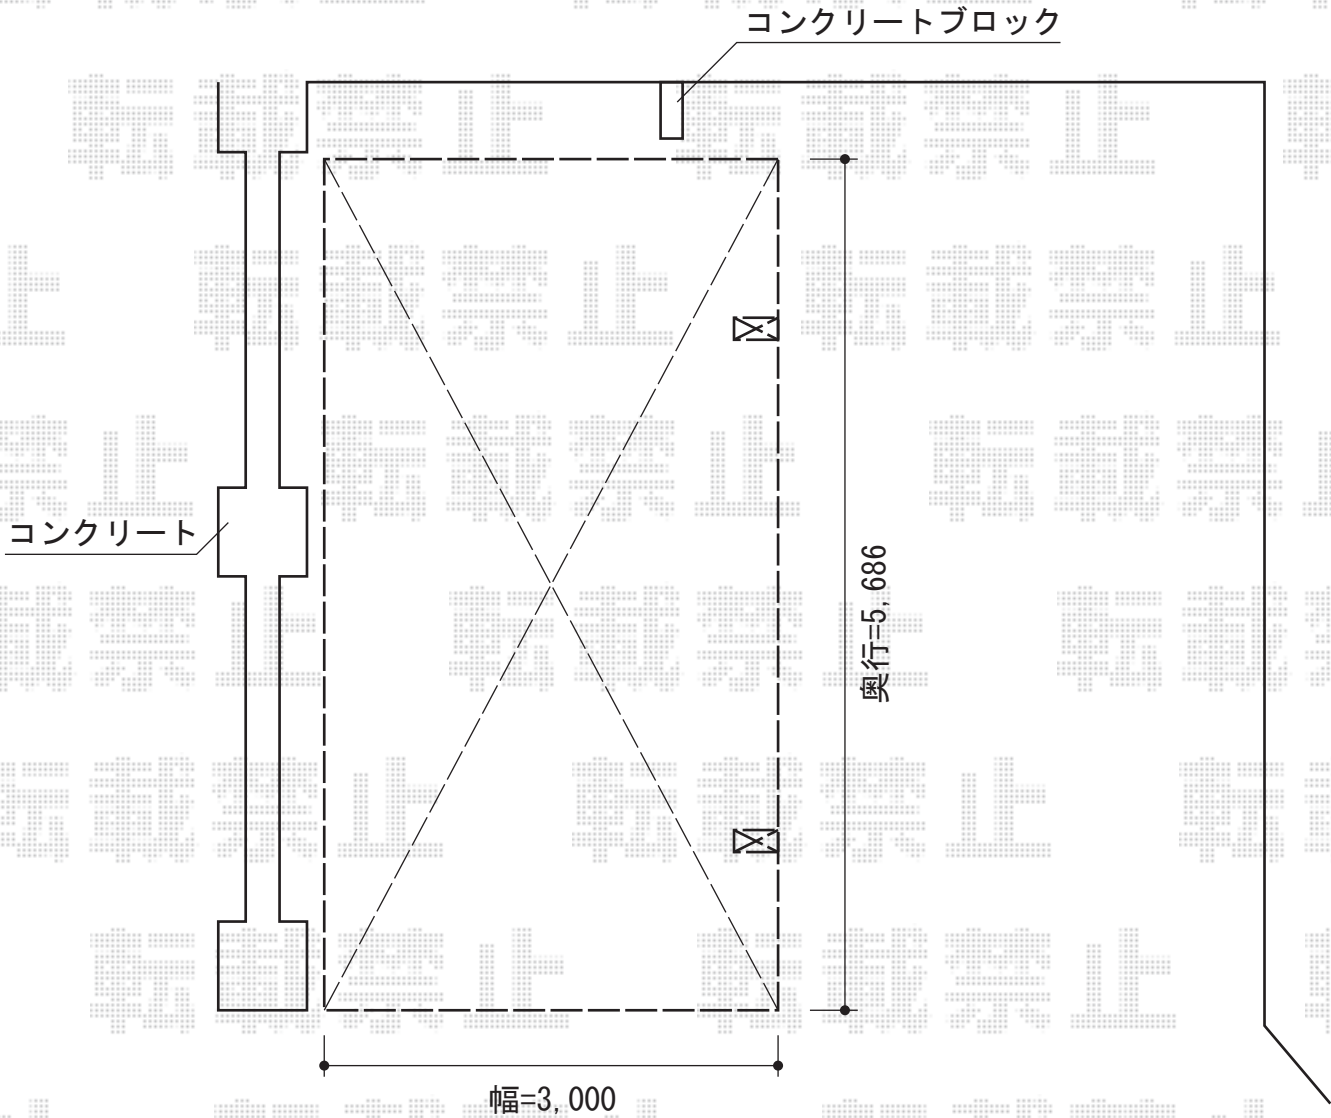

テールポートシグマIII 積雪～30cm対応

トステム テールポートシグマIII 積雪～30cm対応  
幅=3,000mm  
奥行=5,686mm  
色:オータムブラウン  
屋根材:ポリカーボネート(ブラウン)  
柱仕様:ロング柱23仕様(有効高 約2,300mm)

現場状況や作図制限により概略図の内容と多少の違いが生じることがございます。  
施工時は、現場優先とさせて頂きたく思いますので、お立会い頂き、  
最終のご指示のほど、何卒、宜しくお願い致します。