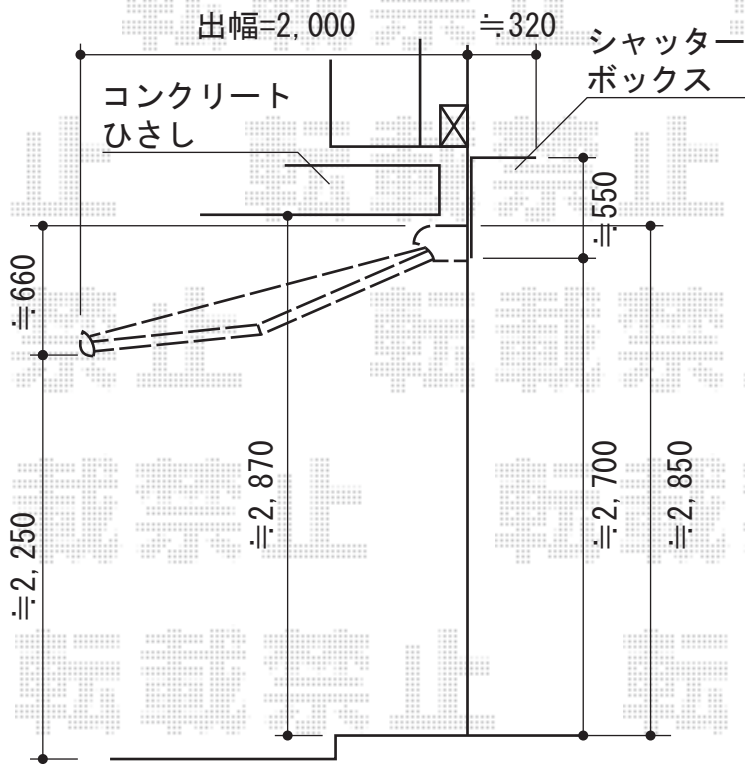

# エルパティオプラス 手動式

テンパル エルパティオプラス 手動式

間口=【特注】3,950mm

出幅=2,000mm

本体色：ホワイト

キャンバス色：メロディー【ME521 バーガンディ】

駆動：外観右側駆動

クランクハンドル：1,450mm

上ケース：有り

オプション：ベースプレート式 フリル【二/18cm】

現場状況や作図制限により概略図の内容と多少の違いが生じることがございます。  
 施工時は、現場優先とさせて頂きたく思いますので、お立会い頂き、  
 最終のご指示のほど、何卒、宜しくお願い致します。

EX-SHOP  
[HTTP://WWW.EX-SHOP.NET](http://www.ex-shop.net)

担当：秋山