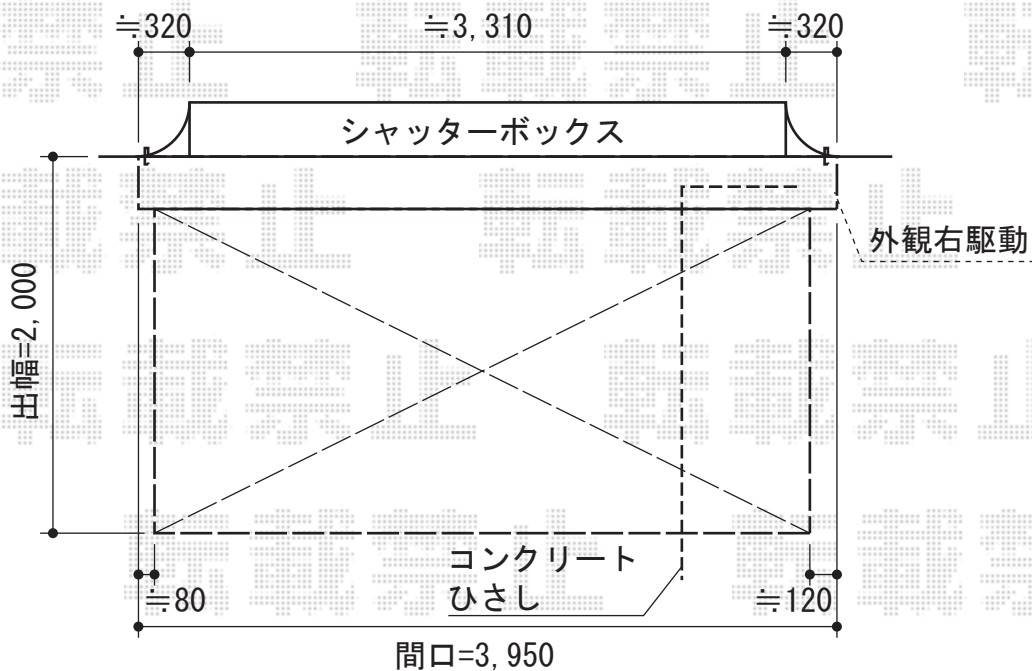

# エルパティオプラス 手動式

テンパル エルパティオプラス 手動式

間口=【特注】3,950mm

出幅=2,000mm

本体色：ホワイト

キャンバス色：メロディー【ME521 バーガンディ】

駆動：外観右側駆動

クランクハンドル：1,450mm

上ケース：有り

オプション：ベースプレート式 フリル【二/18cm】

現場状況や作図制限により概略図の内容と多少の違いが生じることがございます。  
 施工時は、現場優先とさせて頂きたく思いますので、お立会い頂き、  
 最終のご指示のほど、何卒、宜しくお願い致します。

EX-SHOP  
[HTTP://WWW.EX-SHOP.NET](http://www.ex-shop.net)

担当：秋山