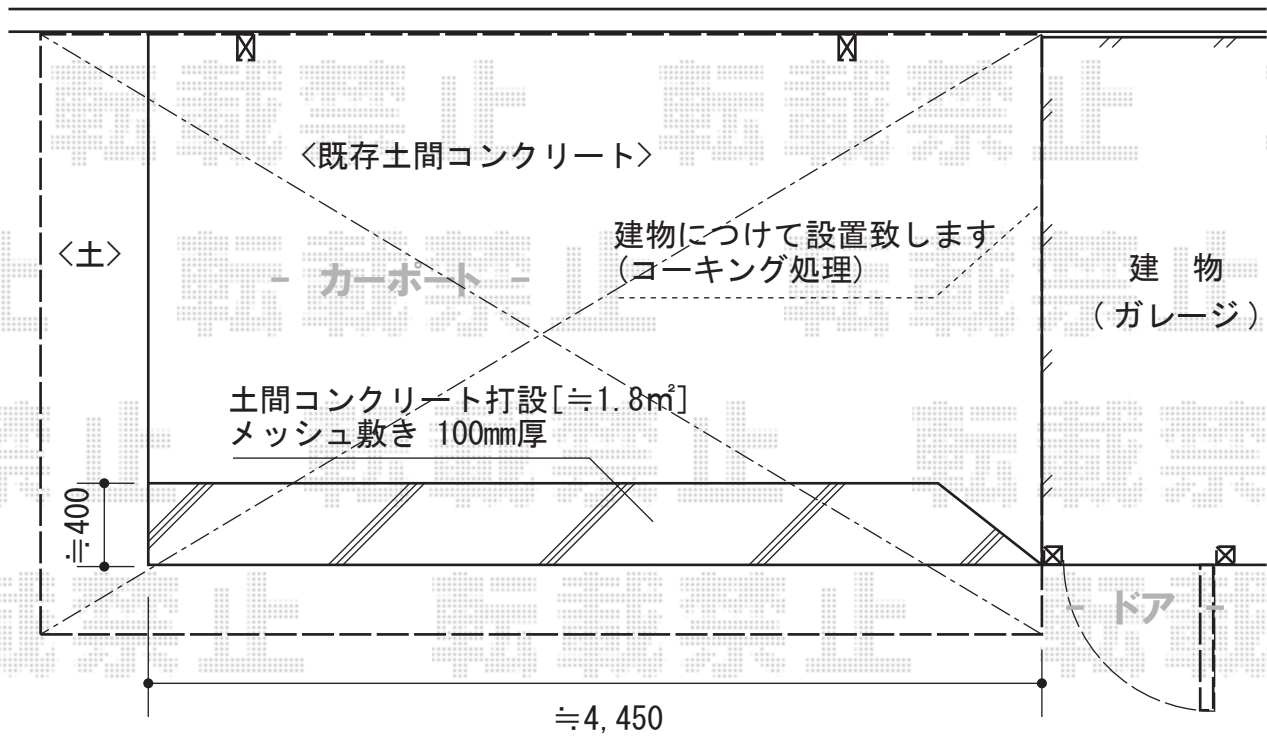

カーポートシグマⅢ 積雪～30cm対応

トステム カーポートシグマⅢ 積雪～30cm対応
 幅=3,000mm
 奥行=4,980mm
 色: シャイングレー
 屋根材: 熱線吸収アクアポリカーボネート (ライトブルー)
 柱仕様: 標準柱仕様 (有効高 約1,800mm)

現場状況や作図制限により概略図の内容と多少の違いが生じることがございます。
 施工時は、現場優先とさせて頂きたく思いますので、お立会い頂き、
 最終のご指示のほど、何卒、宜しくお願い致します。