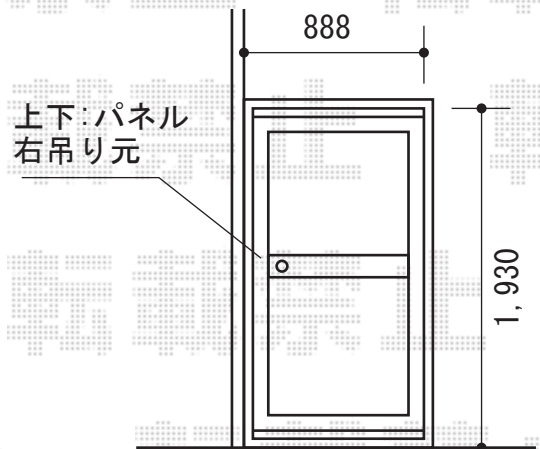

カーポートシグマⅢ 積雪～30cm対応

トステム カーポートシグマⅢ 積雪～30cm対応
 幅=3,000mm
 奥行=4,980mm
 色: シャイングレー
 屋根材: 熱線吸収アクアポリカーボネート (ライトブルー)
 柱仕様: 標準柱仕様 (有効高 約1,800mm)

現場状況や作図制限により概略図の内容と多少の違いが生じることがございます。
 施工時は、現場優先とさせて頂きたく思いますので、お立会い頂き、
 最終のご指示のほど、何卒、宜しくお願い致します。