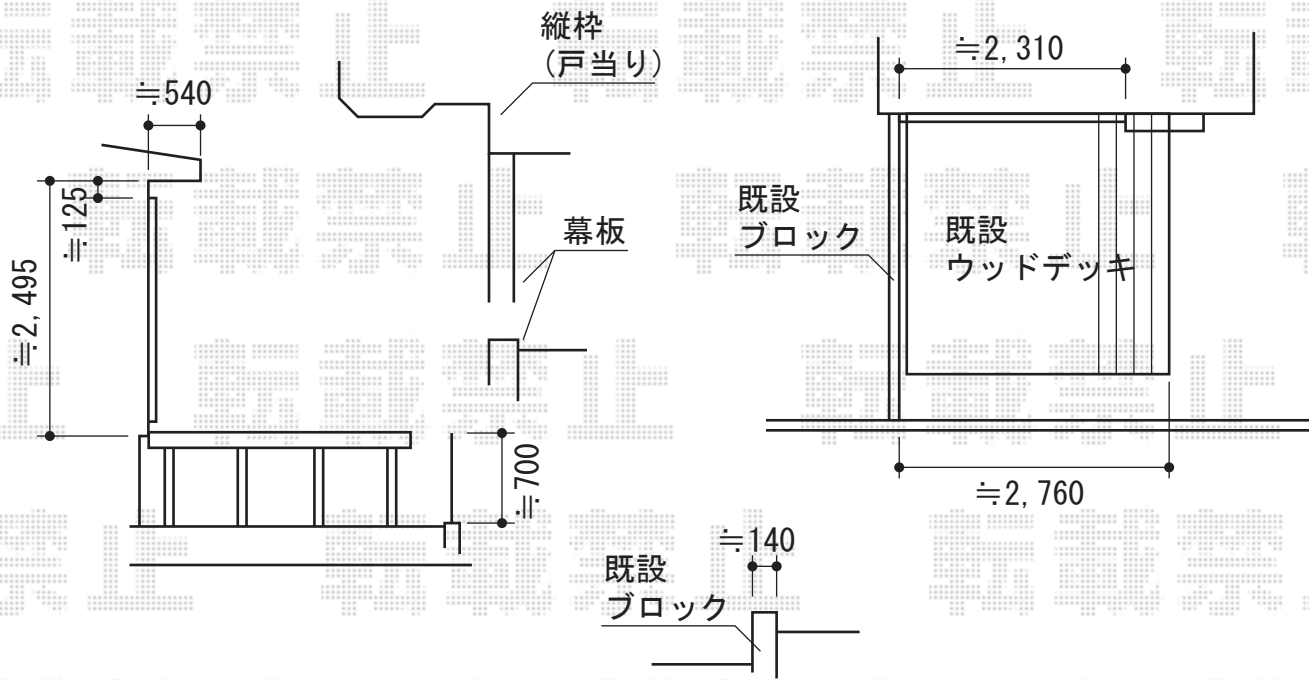

ほせるんですII R型 デッキ床納まり 積雪~20cm対応

トステム ほせるんですII R型 デッキ床納まり 積雪~20cm対応
 寸法=関東間1.5間 (2,730mm) × 6尺 (1,785mm)
 正面ユニット：【特注】折戸 (両引き) ・網戸
 側面ユニット：[両側面]高窓 (2枚建) ・網戸
 色：シャイングレー
 屋根材：熱線吸収アクアポリカーボネート (ライトブルー)
 床材：※既存ウッドデッキ
 オプション：内部日除け (1.5間×6尺用)
 追加部材：既存デッキ補強部材一式