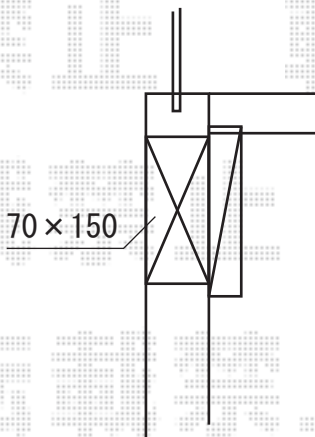

ほせるんですII R型 デッキ床納まり 積雪~20cm対応

トステム ほせるんですII R型 デッキ床納まり 積雪~20cm対応
 寸法=関東間1.5間 (2,730mm) × 6尺 (1,785mm)
 正面ユニット：【特注】折戸 (両引き) ・網戸
 側面ユニット：[両側面]高窓 (2枚建) ・網戸
 色：シャイングレー
 屋根材：熱線吸収アクアポリカーボネート (ライトブルー)
 床材：※既存ウッドデッキ
 オプション：内部日除け (1.5間×6尺用)
 追加部材：既存デッキ補強部材一式