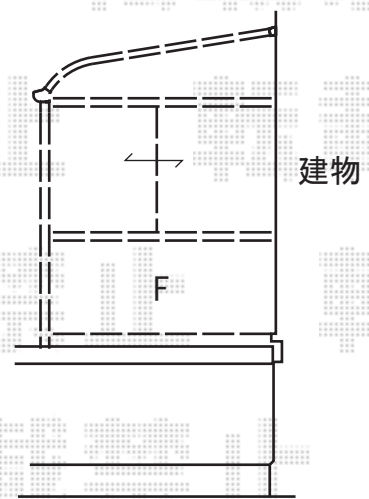

ほせるんですII R型 デッキ床納まり 積雪~20cm対応

トステム ほせるんですII R型 デッキ床納まり 積雪~20cm対応
 寸法=関東間1.5間 (2,730mm) × 6尺 (1,785mm)
 正面ユニット：【特注】折戸 (両引き) ・網戸
 側面ユニット：[両側面]高窓 (2枚建) ・網戸
 色：シャイングレー
 屋根材：熱線吸収アクアポリカーボネート (ライトブルー)
 床材：※既存ウッドデッキ
 オプション：内部日除け (1.5間×6尺用)
 追加部材：既存デッキ補強部材一式