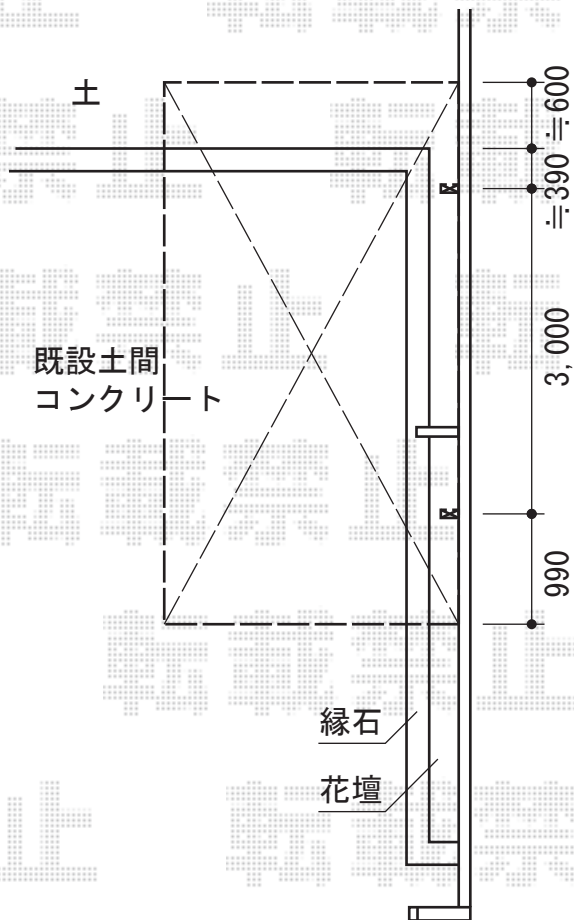

カーブポートシグマIII 積雪～30cm対応

トステム カーブポートシグマIII 積雪～30cm対応
 幅=2,701mm
 奥行=4,980mm
 色：シャイングレー
 屋根材：ポリカーボネート（ブルースモーク）
 柱仕様：ロング柱23仕様（有効高 約2,300mm）

現場状況や作図制限により概略図の内容と多少の違いが生じることがございます。
 施工時は、現場優先とさせて頂きたく思いますので、お立会い頂き、
 最終のご指示のほど、何卒、宜しくお願い致します。