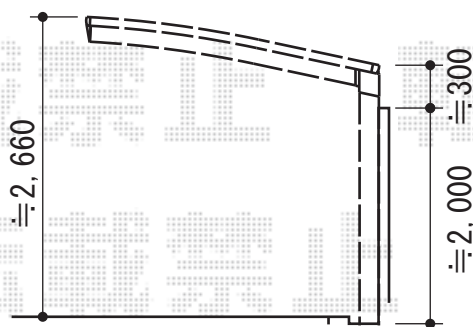

カーブポートシグマIII 積雪～30cm対応

トステム カーブポートシグマIII 積雪～30cm対応
 幅=2,701mm
 奥行=4,980mm
 色：シャイングレー
 屋根材：ポリカーボネート（ブルースモーク）
 柱仕様：ロング柱23仕様（有効高 約2,300mm）

現場状況や作図制限により概略図の内容と多少の違いが生じることがございます。
 施工時は、現場優先とさせて頂きたく思いますので、お立会い頂き、
 最終のご指示のほど、何卒、宜しくお願い致します。