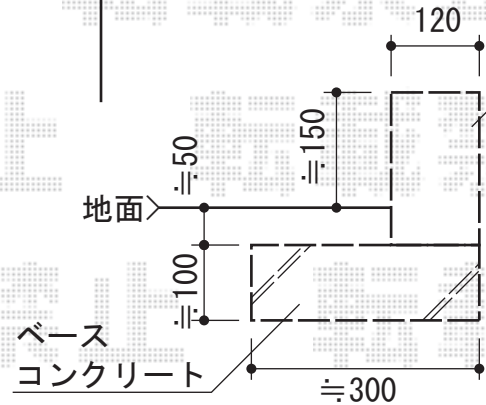

駐車場  
(予定)

新設ブロック  
2~3段+フェンス

コンクリート  
ブロック+フェンス

道路

隣地

新設ブロック

TOEX ハイグリッドフェンスN8型 [フリーポール]  
 本体1枚 (W×H) = (2,000mm×800mm) × 6枚 (¥6,200×6)  
 アルミ支柱: T8×7本 (¥2900×7)  
 色: オータムブラウン

現場状況や作図制限により概略図の内容と多少の違いが生じることがございます。  
 施工時は、現場優先とさせていただきますので、お立会い頂き、  
 最終のご指示のほど、何卒、宜しくお願い致します。