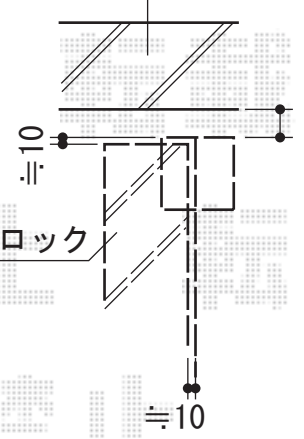

# ハイグリッドフェンスN8型 [フリーポール]

隣地ブロック

隣地ブロックと段差が生じます

新設ブロック

隣地

化粧ブロック+フェンス

新設ブロック  
1段+フェンス

建物

駐車場  
(予定)

新設ブロック  
2~3段+フェンス

コンクリート  
ブロック+フェンス

道路

隣地

新設ブロック

TOEX ハイグリッドフェンスN8型 [フリーポール]  
 本体1枚 (W×H) = (2,000mm×800mm) × 6枚 (¥6,200×6)  
 アルミ支柱: T8×7本 (¥2900×7)  
 色: オータムブラウン

現場状況や作図制限により概略図の内容と多少の違いが生じることがございます。  
 施工時は、現場優先とさせていただきますので、お立会い頂き、  
 最終のご指示のほど、何卒、宜しくお願い致します。