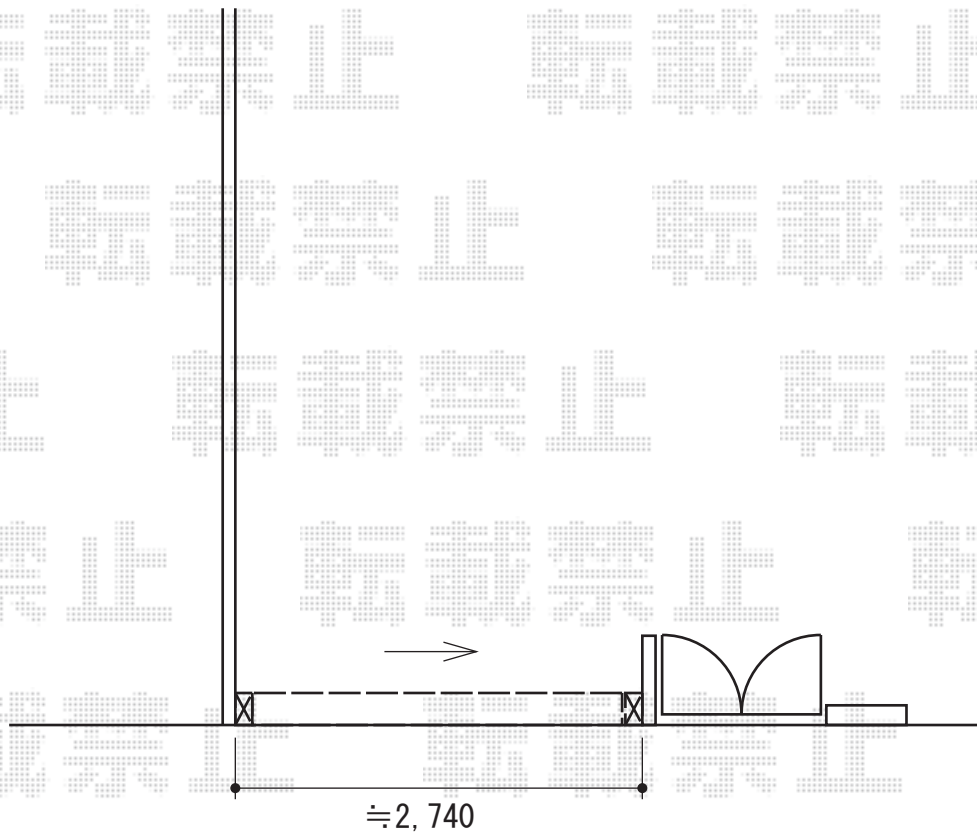

## トリップゲートPA型 ノンレール 片開き

Value Select トリップゲートPA型 ノンレール 片開き  
開口幅=2,626mm  
全幅=2,726mm  
たたみ幅=299mm  
高さ=1,183mm  
色：ステンカラー  
キャスター数：2個  
落棒数：1本

現場状況や作図制限により概略図の内容と多少の違いが生じることがございます。  
施工時は、現場優先とさせて頂きたく思いますので、お立会い頂き、  
最終のご指示のほど、何卒、宜しくお願い致します。