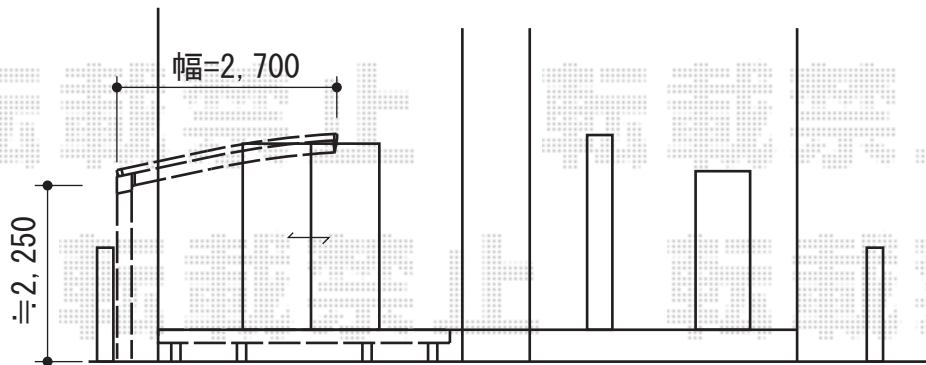

プレシオスポート 積雪～20cm対応

Value Select プレシオスポート 積雪～20cm対応

幅=2,700mm

奥行=5,052mm

色：ノーブルステン

屋根材：ポリカーボネート（スカイブルー）

柱仕様：ハイルフ仕様（有効高 約2,250mm）

Value Select 収納式物干しセット2型 2本入

色：ノーブルステン

現場状況や作図制限により概略図の内容と多少の違いが生じることがございます。
施工時は、現場優先とさせて頂きたく思いますので、お会い頂き、
最終のご指示のほど、何卒、宜しくお願い致します。

EX-SHOP
HTTP://WWW.EX-SHOP.NET

担当：三宅

全ての著作権は、エクスショップに帰属します。当社とのお取引目的外の使用・複製・転載禁止となっております。