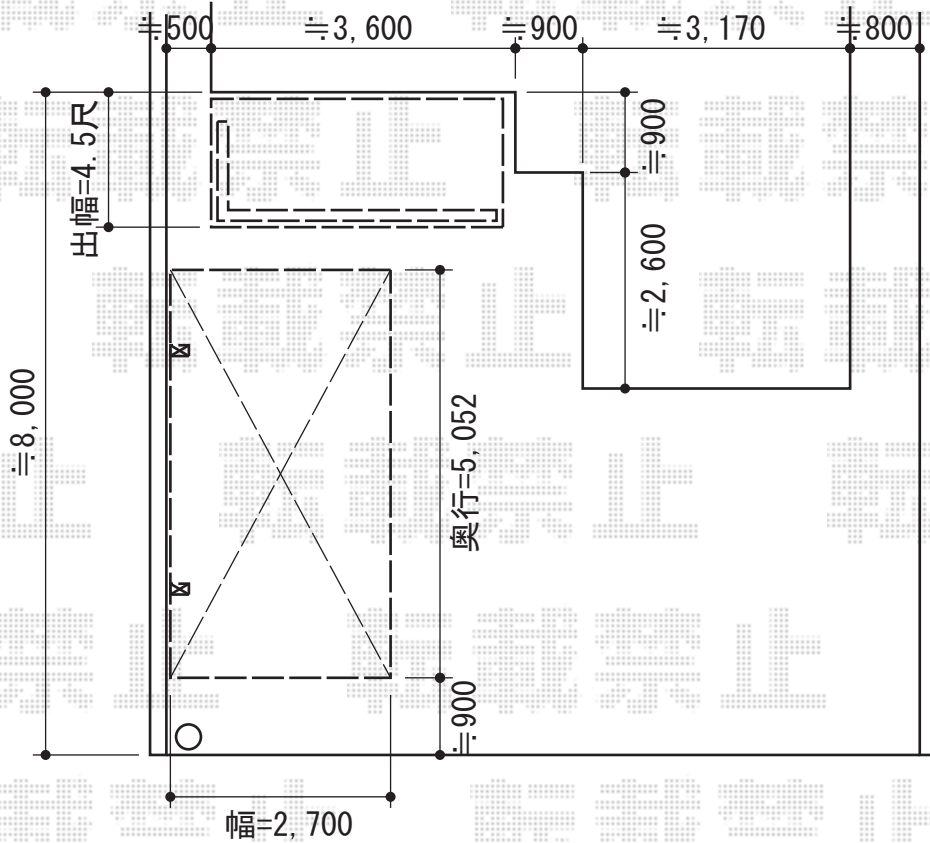

プレシオスポート 積雪～20cm対応

Value Select プレシオスポート 積雪～20cm対応

幅=2,700mm

奥行=5,052mm

色：ノーブルステン

屋根材：ポリカーボネート（スカイブルー）

柱仕様：ハイルフ仕様（有効高 約2,250mm）

Value Select 収納式物干しセット2型 2本入

色：ノーブルステン

現場状況や作図制限により概略図の内容と多少の違いが生じることがございます。
施工時は、現場優先とさせて頂きたく思いますので、お会い頂き、
最終のご指示のほど、何卒、宜しくお願い致します。

EX-SHOP
HTTP://WWW.EX-SHOP.NET

担当：三宅

全ての著作権は、エクスショップに帰属します。当社とのお取引目的外の使用・複製・転載禁止となっております。