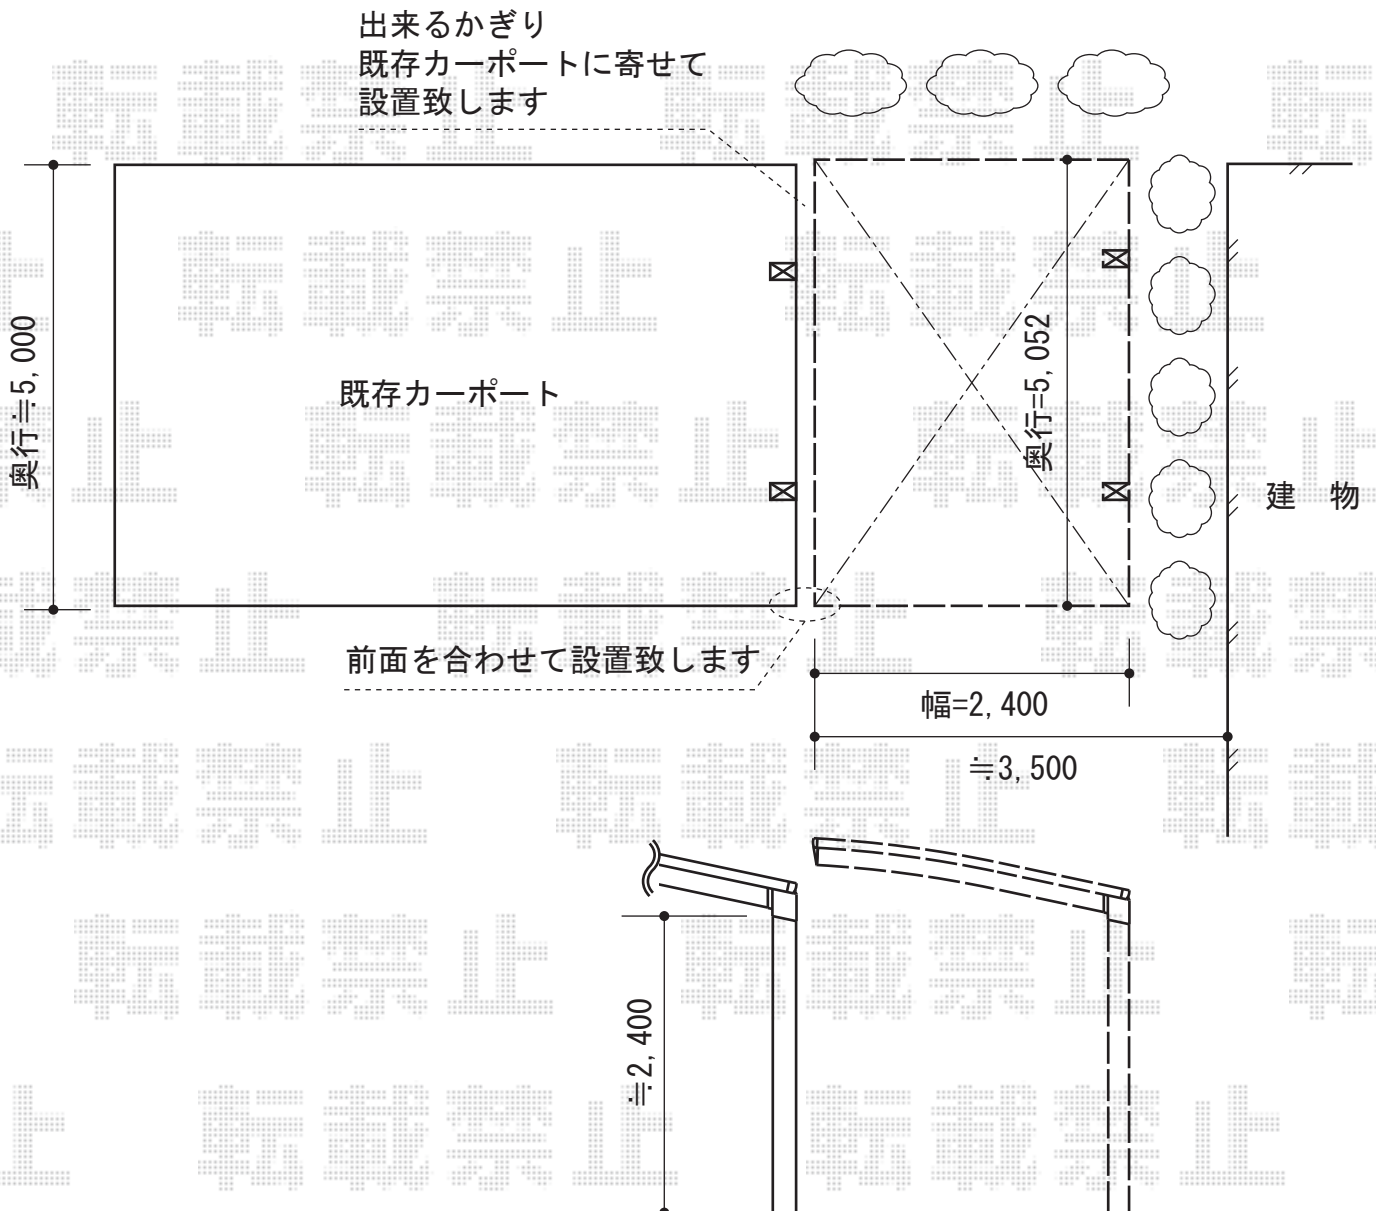

プレシオSPORT 積雪～20cm対応

Value Select プレシオSPORT 積雪～20cm対応
幅=2,400mm
奥行=5,052mm
色：ノーブルステン
屋根材：熱線遮断ポリカーボネート
(スカイブルーマット調)
柱仕様：標準柱仕様 (有効高 約1,800mm)

現場状況や作図制限により概略図の内容と多少の違いが生じることがございます。
施工時は、現場優先とさせて頂きたく思いますので、お立会い頂き、
最終のご指示のほど、何卒、宜しくお願い致します。