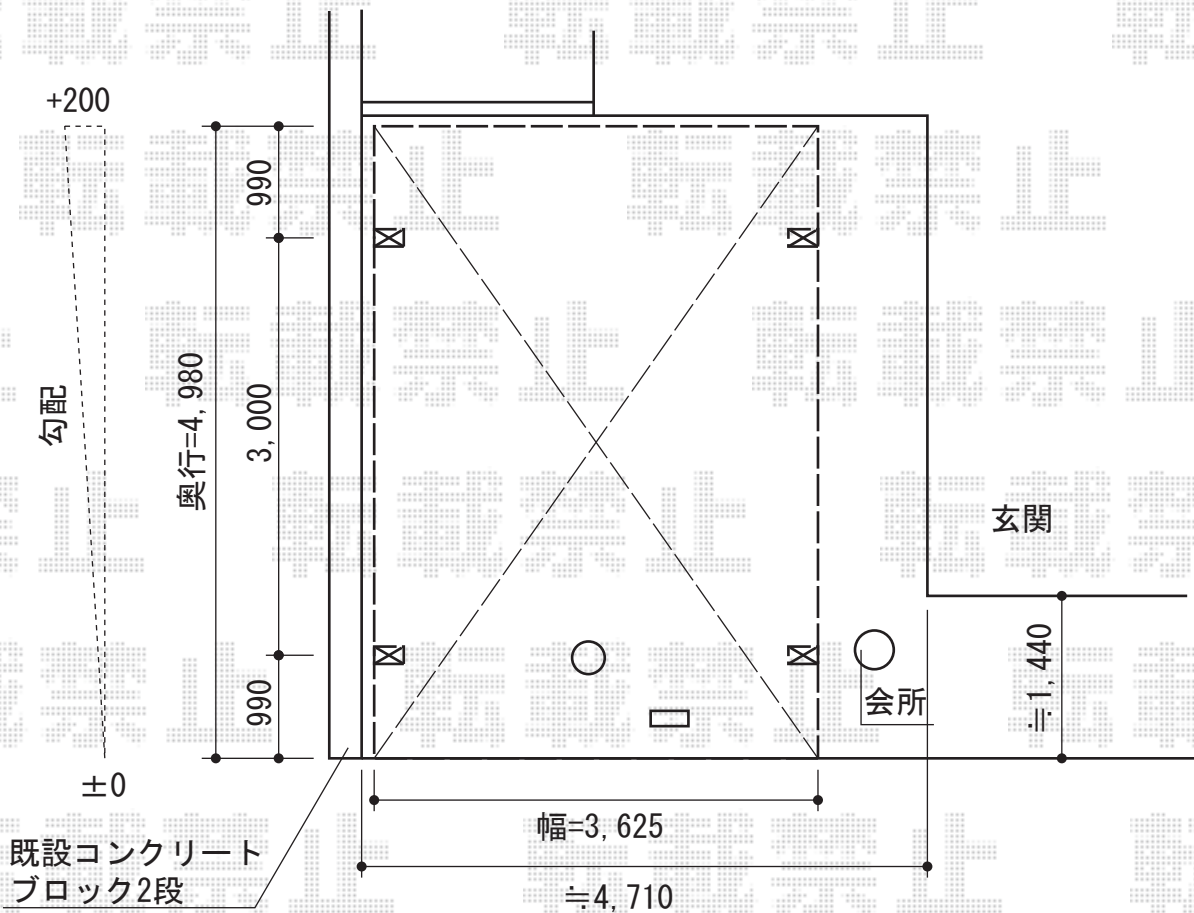

カーブポートシグマIII ワイド 積雪~30cm対応

トステム カーブポートシグマIII ワイド 積雪~30cm対応
 幅=3,625mm
 奥行=4,980mm
 色：シャイングレー
 屋根材：ポリカーボネート（ブルースモーク）
 柱仕様：標準柱仕様（有効高 約1,800mm）
 オプション：収納式物干し 標準タイプ 2本入（¥16,800.-）

現場状況や作図制限により概略図の内容と多少の違いが生じることがございます。
 施工時は、現場優先とさせて頂きたく思いますので、お立会い頂き、
 最終のご指示のほど、何卒、宜しくお願い致します。