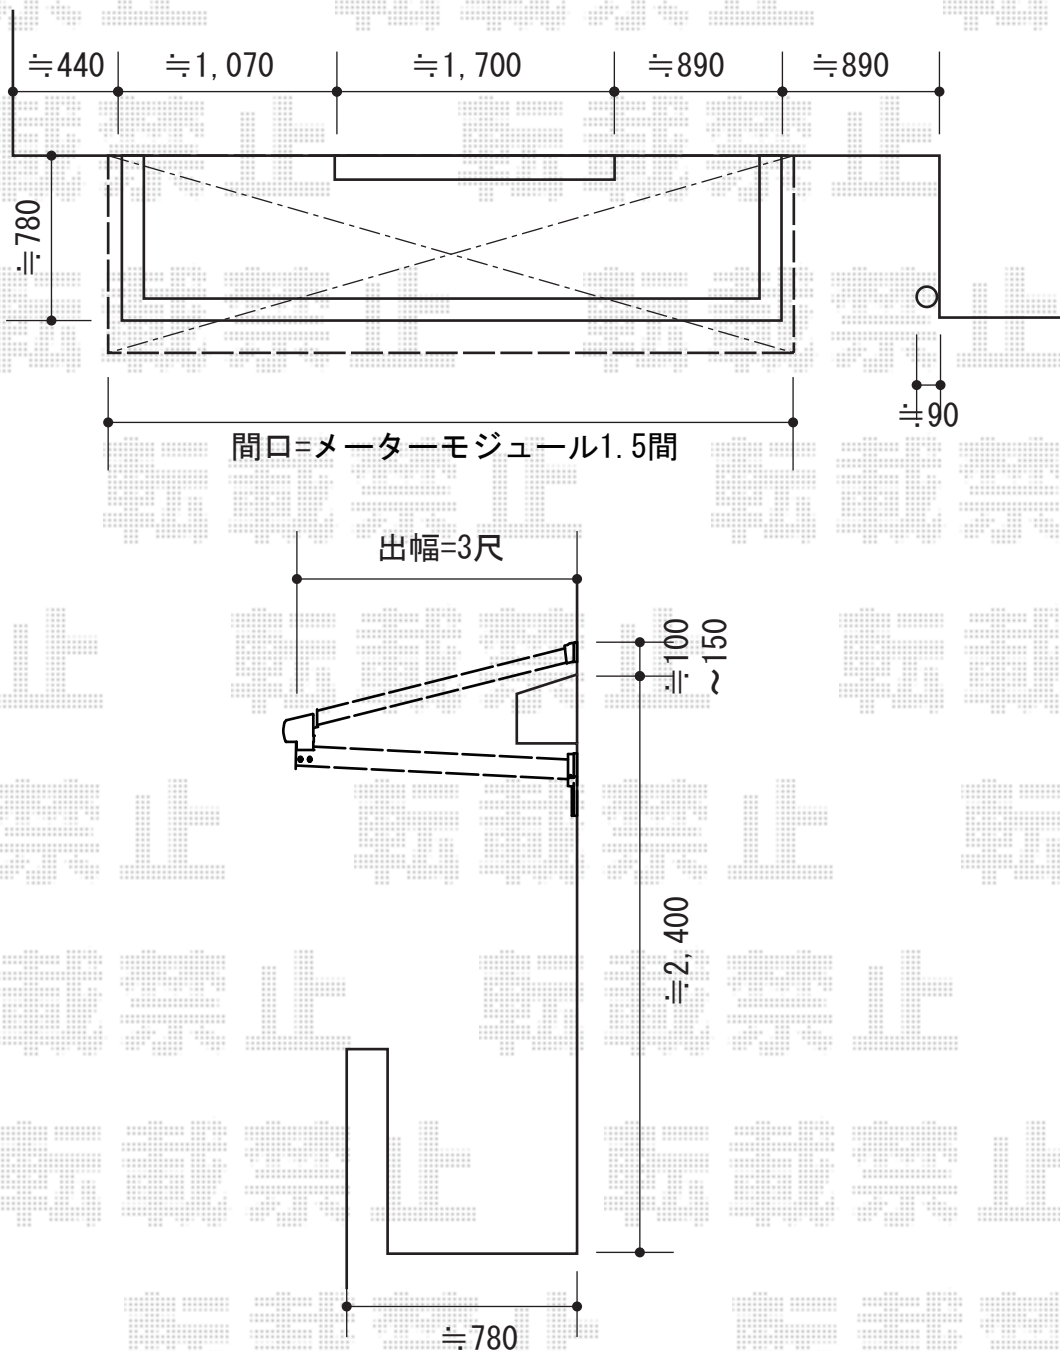

ヴェクターテラス F型 ルーフタイプ 単体 積雪～20cm対応

YKK AP ヴェクターテラス F型 ルーフタイプ 単体 積雪～20cm対応
間口=メーターモジュール1.5間 (柱芯々3,000mm 屋根幅3,075mm)
出幅=3尺 (870mm)
色：プラチナステン
屋根材：ポリカーボネート (トーマイマット/すりガラス調)
柱仕様：持ち出しタイプ (柱無し)
施工方法：下止め

現場状況や作図制限により概略図の内容と多少の違いが生じることがございます。
施工時は、現場優先とさせて頂きたく思いますので、お会い頂き、
最終のご指示のほど、何卒、宜しくお願い致します。