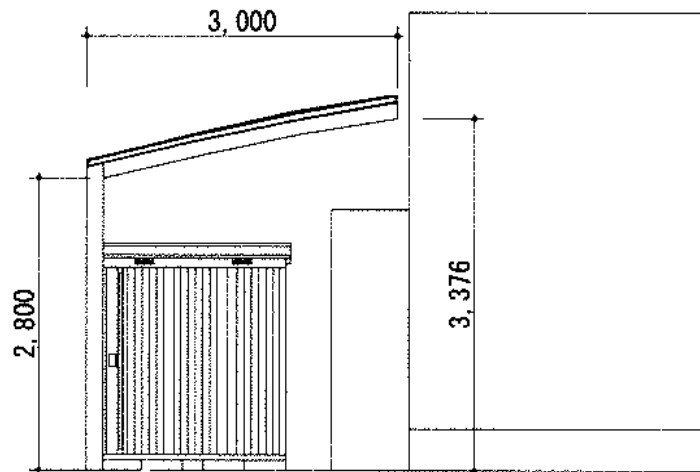

カーブポートシグマIII 積雪～30cm対応

トステム カーブポートシグマIII 積雪～30cm対応

幅=3,000mm

奥行=4,980mm

色：シャイングレー

屋根材：熱線吸収アクアポリカーボネート（ライトブルー）

柱仕様：ロング柱28仕様（有効高 約2,800mm）

現場状況や作図制限により概略図の内容と多少の違いが生じることがございます。
施工時は、現場優先とさせて頂きたく思いますので、お立会い頂き、
最終のご指示のほど、何卒、宜しくお願い致します。