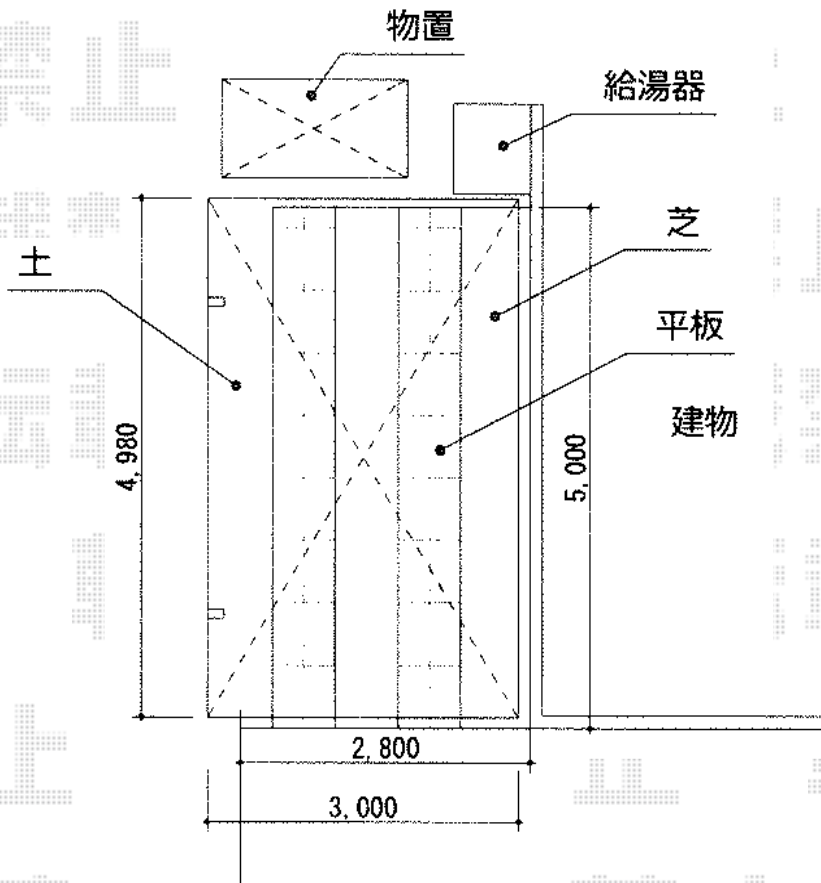

カーブポートシグマIII 積雪～30cm対応

トステム カーブポートシグマIII 積雪～30cm対応

幅=3,000mm

奥行=4,980mm

色：シャイングレー

屋根材：熱線吸収アクアポリカーボネート（ライトブルー）

柱仕様：ロング柱28仕様（有効高 約2,800mm）

現場状況や作図制限により概略図の内容と多少の違いが生じることがございます。
施工時は、現場優先とさせて頂きたく思いますので、お立会い頂き、
最終のご指示のほど、何卒、宜しくお願い致します。