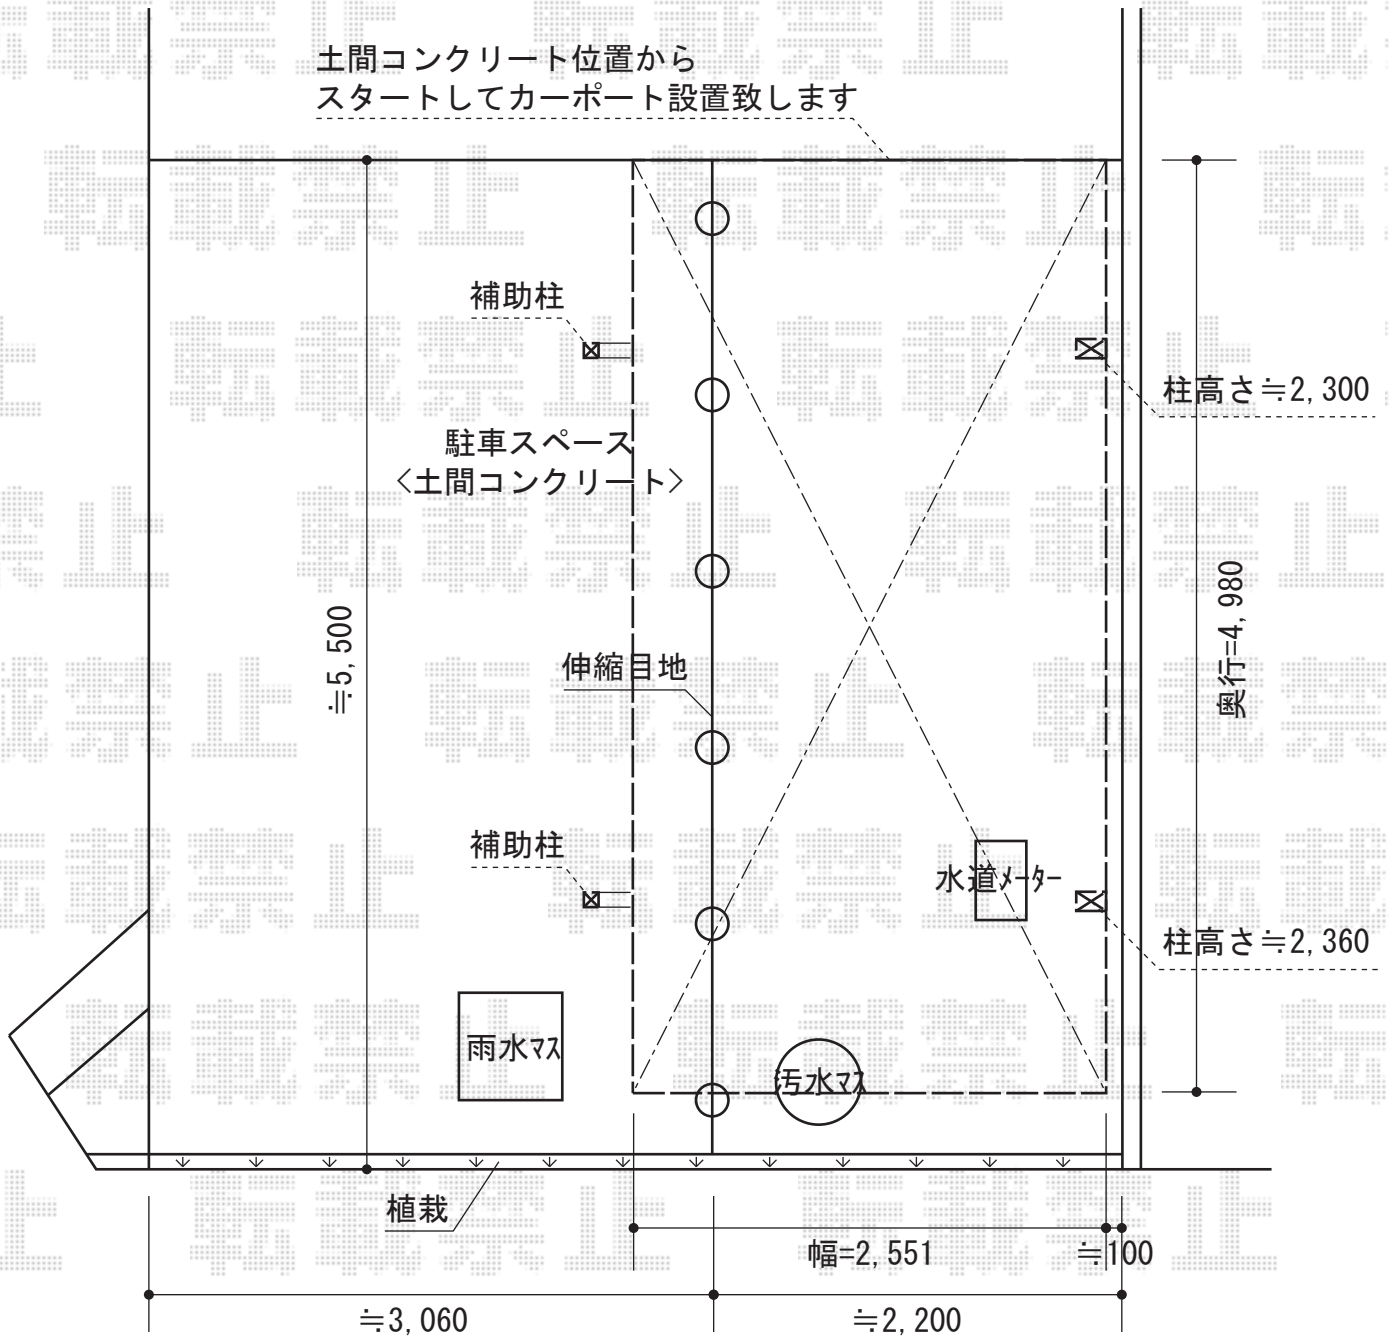

カーポートシグマIII 積雪～30cm対応

トステム カーポートシグマIII 積雪～30cm対応

幅=2,551mm

奥行=4,980mm

色：シャイングレー

屋根材：ロング柱23仕様（有効高 約2,300mm）

柱仕様：熱線吸収ポリカーボネート（ライトブルーマット調）

トステム 着脱式サポート ロング柱23用 1本入り×2

色：シャイングレー

現場状況や作図制限により概略図の内容と多少の違いが生じることがございます。
施工時は、現場優先とさせて頂きたく思いますので、お立会い頂き、
最終のご指示のほど、何卒、宜しくお願い致します。

EX-SHOP
HTTP://WWW.EX-SHOP.NET

担当：三宅

全ての著作権は、エクスショップに帰属します。当社とのお取引目的外の使用・複製・転載禁止となっております。