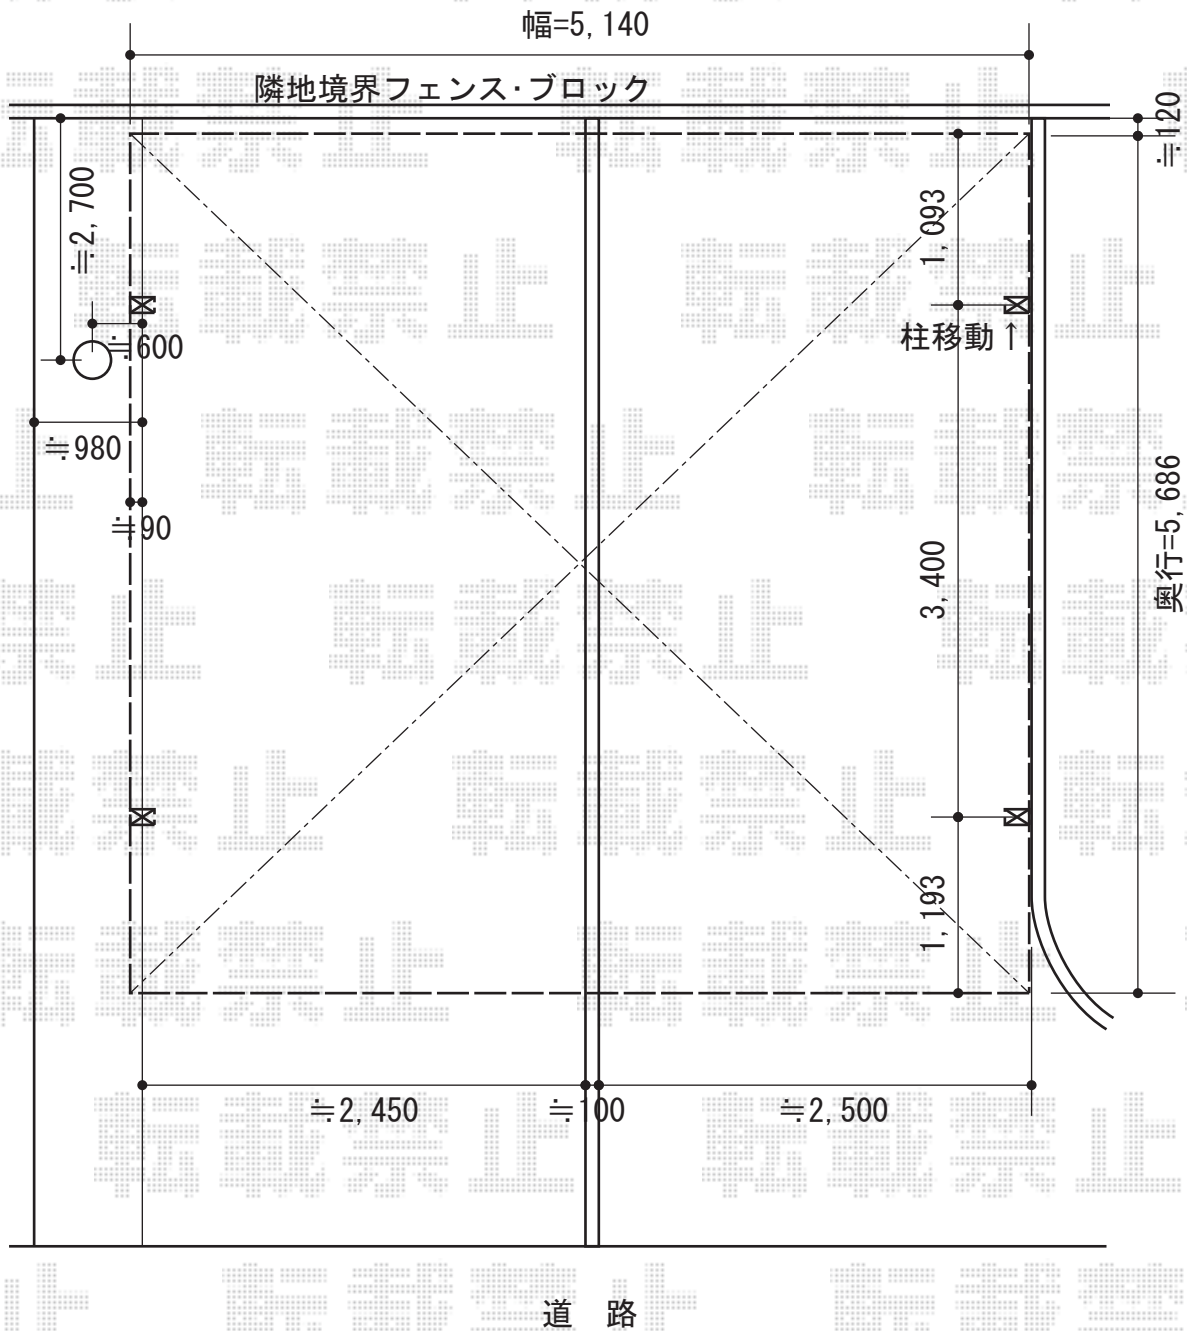

カーブポートシグマIII ワイド 積雪~30cm対応

トステム カーブポートシグマIII ワイド 積雪~30cm対応
幅=5,140mm
奥行=5,686mm
色：オータムブラウン
屋根材：熱線吸収アクアポリカーボネート（ライトブルー）
柱仕様：ロング柱23仕様（有効高 約2,300mm）

現場状況や作図制限により概略図の内容と多少の違いが生じることがございます。
施工時は、現場優先とさせて頂きたく思いますので、お立会い頂き、
最終のご指示のほど、何卒、宜しくお願い致します。