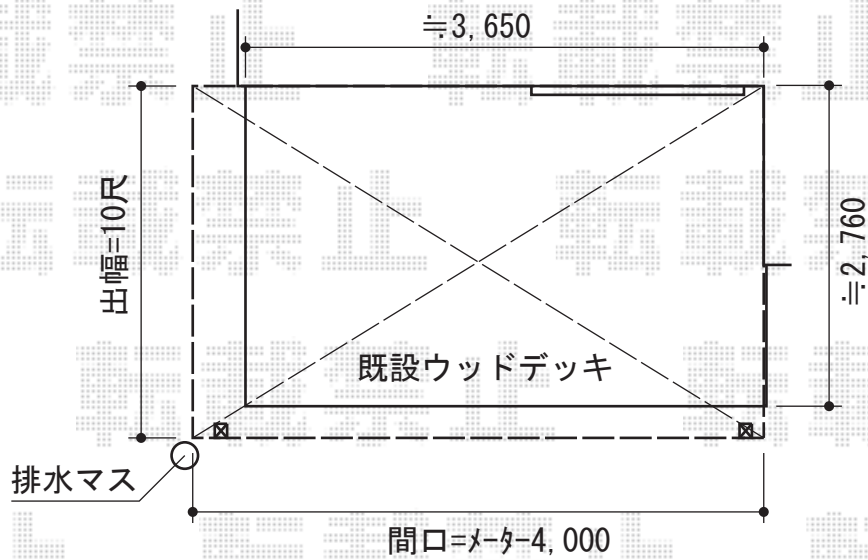

ライザーテラスII F型 テラスタイプ 単体

トステム ライザーテラスII F型 テラスタイプ 単体
 間口=メーター4,000 (柱芯々3,800mm 屋根幅4,020mm)
 出幅=10尺 (2,985mm)
 色: ホワイト
 屋根材: ポリカーボネート (クリアマット/すりガラス調)
 柱仕様: 柱位置固定タイプ (柱2本)
 施工方法: 上止め

現場状況や作図制限により概略図の内容と多少の違いが生じることがございます。
 施工時は、現場優先とさせて頂きたく思いますので、お立会い頂き、
 最終のご指示のほど、何卒、宜しくお願い致します。