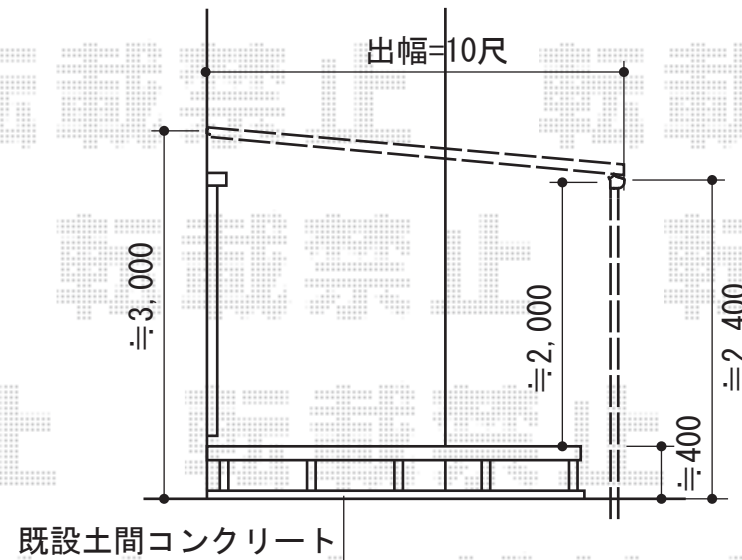

ライザーテラスII F型 テラスタイプ 単体

トステム ライザーテラスII F型 テラスタイプ 単体
 間口=メーター4,000 (柱芯々3,800mm 屋根幅4,020mm)
 出幅=10尺 (2,985mm)
 色: ホワイト
 屋根材: ポリカーボネート (クリアマット/すりガラス調)
 柱仕様: 柱位置固定タイプ (柱2本)
 施工方法: 上止め

現場状況や作図制限により概略図の内容と多少の違いが生じることがございます。
 施工時は、現場優先とさせて頂きたく思いますので、お立会い頂き、
 最終のご指示のほど、何卒、宜しくお願い致します。