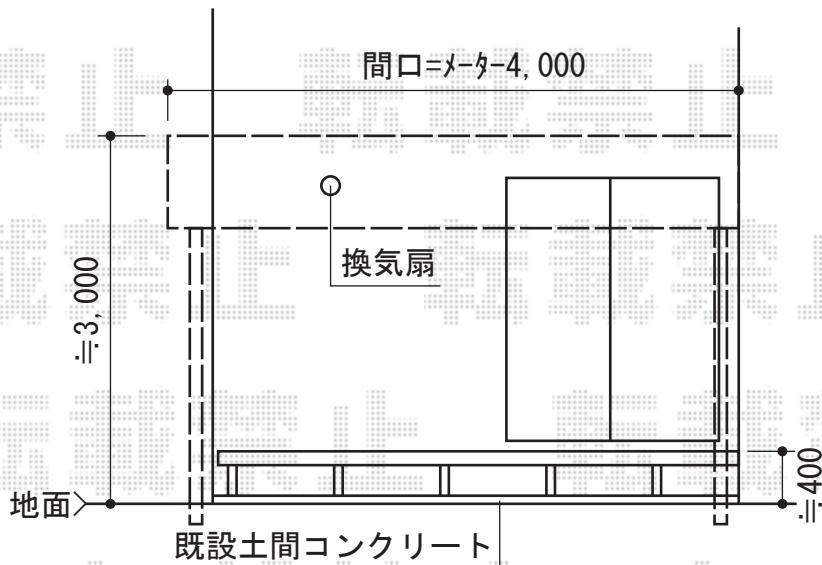

ライザーテラスII F型 テラスタイプ 単体

トステム ライザーテラスII F型 テラスタイプ 単体
 間口=メーター4,000 (柱芯々3,800mm 屋根幅4,020mm)
 出幅=10尺 (2,985mm)
 色: ホワイト
 屋根材: ポリカーボネート (クリアマット/すりガラス調)
 柱仕様: 柱位置固定タイプ (柱2本)
 施工方法: 上止め

現場状況や作図制限により概略図の内容と多少の違いが生じることがございます。
 施工時は、現場優先とさせて頂きたく思いますので、お立会い頂き、
 最終のご指示のほど、何卒、宜しくお願い致します。