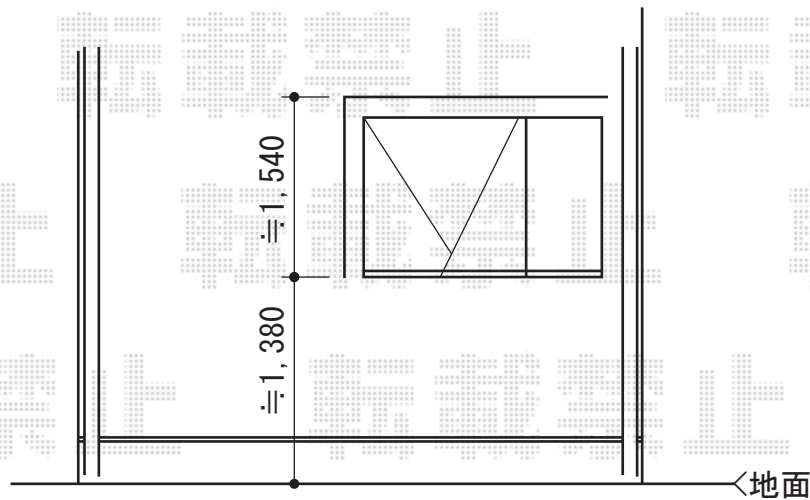

パワーアルファ RB型 テラスタイプ 単体 積雪～30cm対応

トステム パワーアルファ RB型
 テラスタイプ 単体 積雪～30cm対応
 間口=関東間1.0間 (柱芯々1,850mm 屋根幅2,320mm)
 出幅=4尺 (1,185mm)
 色：シャイングレー
 屋根材：ポリカーボネート (クリアマット/すりガラス調)
 柱仕様：柱位置固定タイプ (ロング柱/柱2本)
 施工方法：上止め

垂木掛けの取付け高さは
 施工当日にご指示くださいませ。