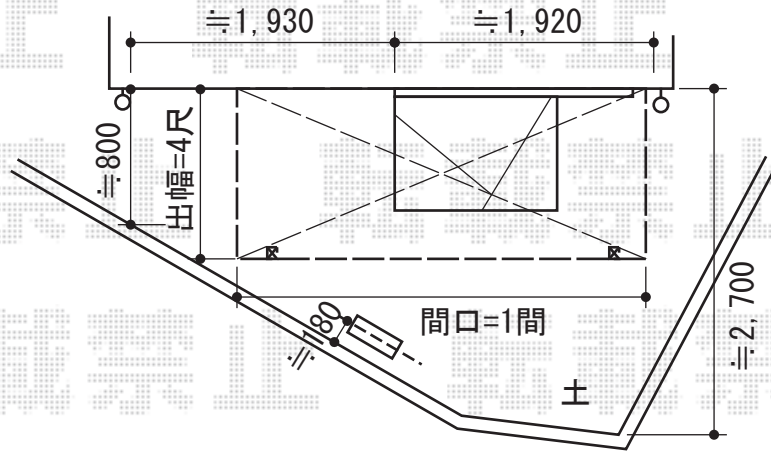

パワーアルファ RB型 テラスタイプ 単体 積雪～30cm対応

トステム パワーアルファ RB型
 テラスタイプ 単体 積雪～30cm対応
 間口=関東間1.0間 (柱芯々1,850mm 屋根幅2,320mm)
 出幅=4尺 (1,185mm)
 色：シャイングレー
 屋根材：ポリカーボネート (クリアマット/すりガラス調)
 柱仕様：柱位置固定タイプ (ロング柱/柱2本)
 施工方法：上止め

垂木掛けの取付け高さは
 施工当日にご指示くださいませ。