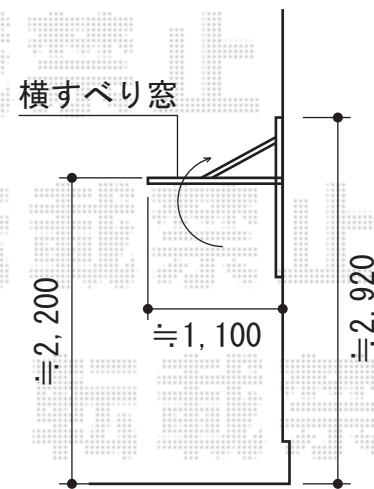

パワーアルファ RB型 テラスタイプ 単体 積雪～30cm対応

トステム パワーアルファ RB型
 テラスタイプ 単体 積雪～30cm対応
 間口=関東間1.0間 (柱芯々1,850mm 屋根幅2,320mm)
 出幅=4尺 (1,185mm)
 色：シャイングレー
 屋根材：ポリカーボネート (クリアマット/すりガラス調)
 柱仕様：柱位置固定タイプ (ロング柱/柱2本)
 施工方法：上止め

垂木掛けの取付け高さは
 施工当日にご指示くださいませ。