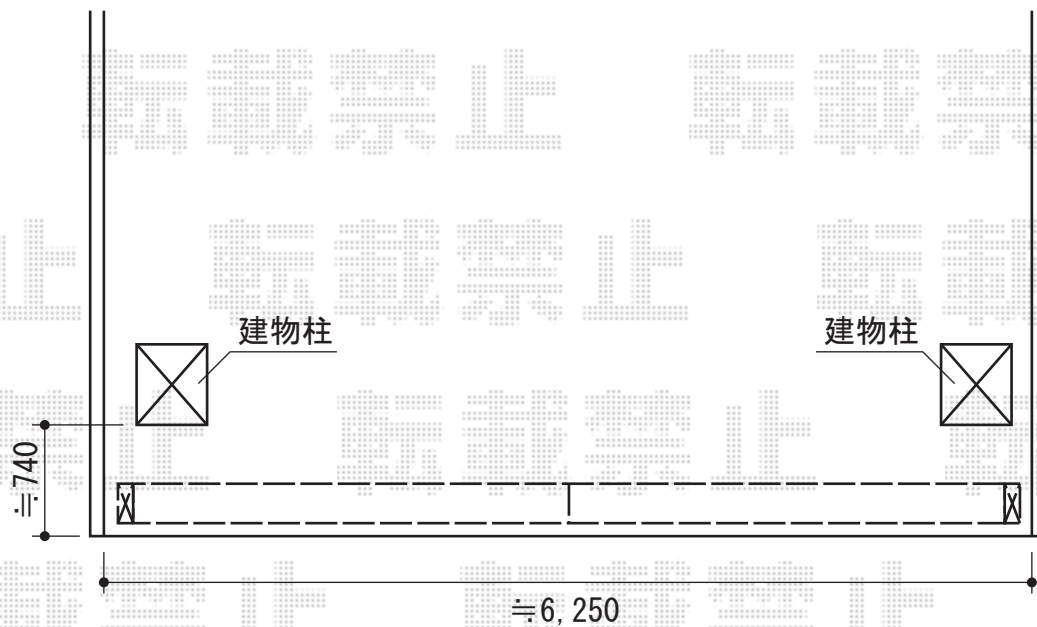

トリップゲート ペットガード型 ノンレール 両開き

建物の柱がある為、
収納時180°の回転収納はできません

Value Select トリップゲート
ペットガード型 ノンレール 両開き
開口幅=6,505mm
全幅=6,605mm
たたみ幅=640mm×2
高さ=1,200mm
色：ダークブロンズ
キャスター数：4
落棒数：4

現場状況や作図制限により概略図の内容と多少の違いが生じることがございます。
施工時は、現場優先とさせて頂きたく思いますので、お立会い頂き、
最終のご指示のほど、何卒、宜しくお願い致します。