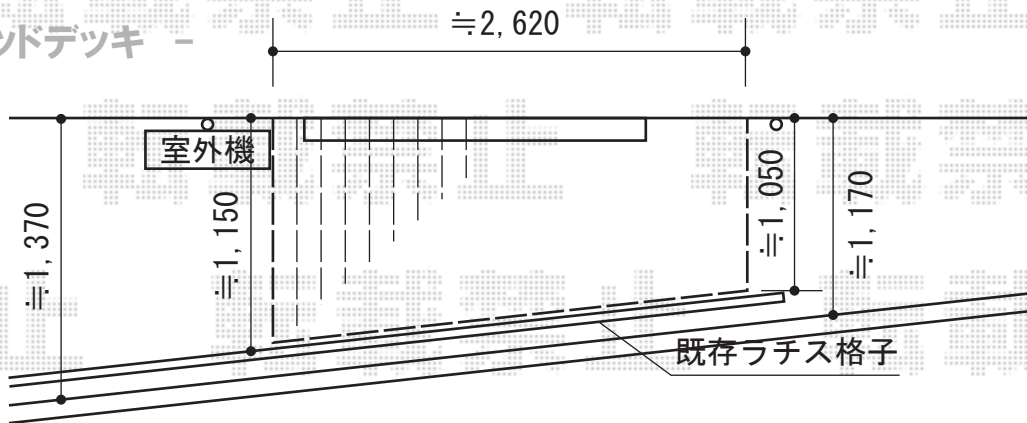

テラス屋根・ウッドデッキ

- テラス屋根 -

YKK AP ヴェクターテラス R型 テラスタイプ 単体 積雪~20cm対応
 間口=関東間 (柱芯々3,485mm 屋根幅3,670mm)
 出幅=4尺 (1,170mm)
 色: ホワイト
 屋根材: ポリカーボネート (スモークブラウン)
 柱仕様: 柱位置固定タイプ

- ウッドデッキ -

YKK AP リウッドデッキII 標準
 間口=標準1.5間 (2,784mm)
 出幅=4.5尺 (1,395mm)
 色: サニーブラウン
 床板: 縦張り
 幕板: 標準幕板
 束柱: KSタイプ (H=400-500mm) カーブブラック