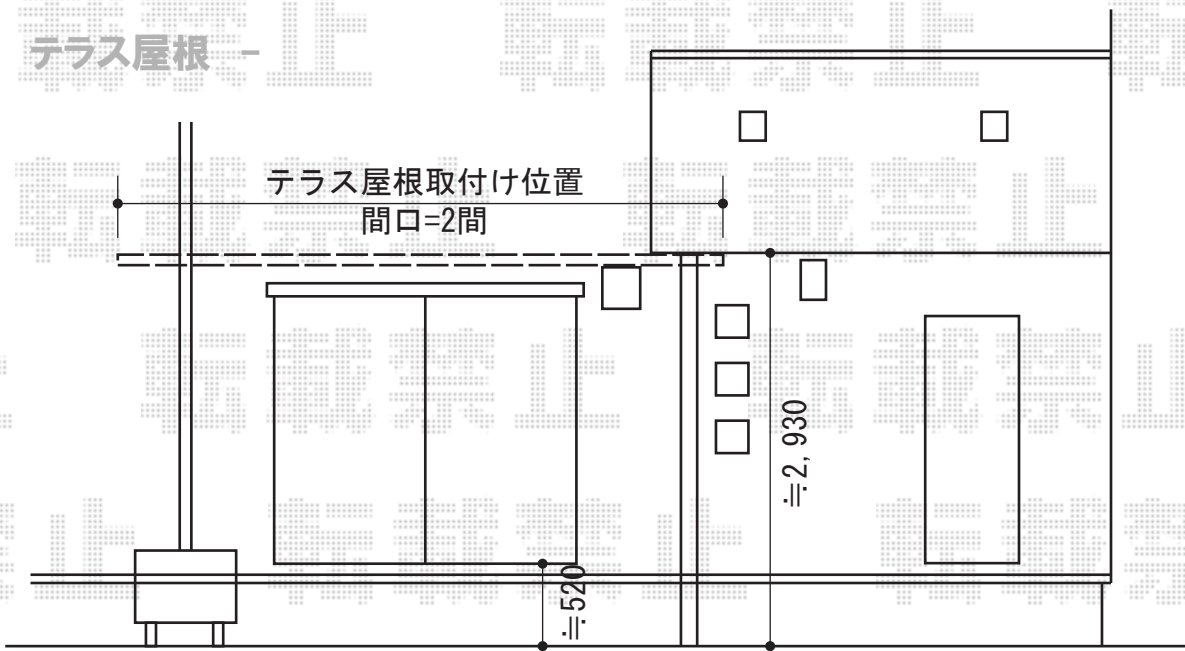

テラス屋根・ウッドデッキ

- テラス屋根 -

YKK AP ヴェクターテラス R型 テラスタイプ 単体 積雪~20cm対応
 間口=関東間 (柱芯々3,485mm 屋根幅3,670mm)
 出幅=4尺 (1,170mm)
 色: ホワイト
 屋根材: ポリカーボネート (スモークブラウン)
 柱仕様: 柱位置固定タイプ

- ウッドデッキ -

YKK AP リウッドデッキII 標準
 間口=標準1.5間 (2,784mm)
 出幅=4.5尺 (1,395mm)
 色: サニーブラウン
 床板: 縦張り
 幕板: 標準幕板
 束柱: KSタイプ (H=400-500mm) カーブブラック