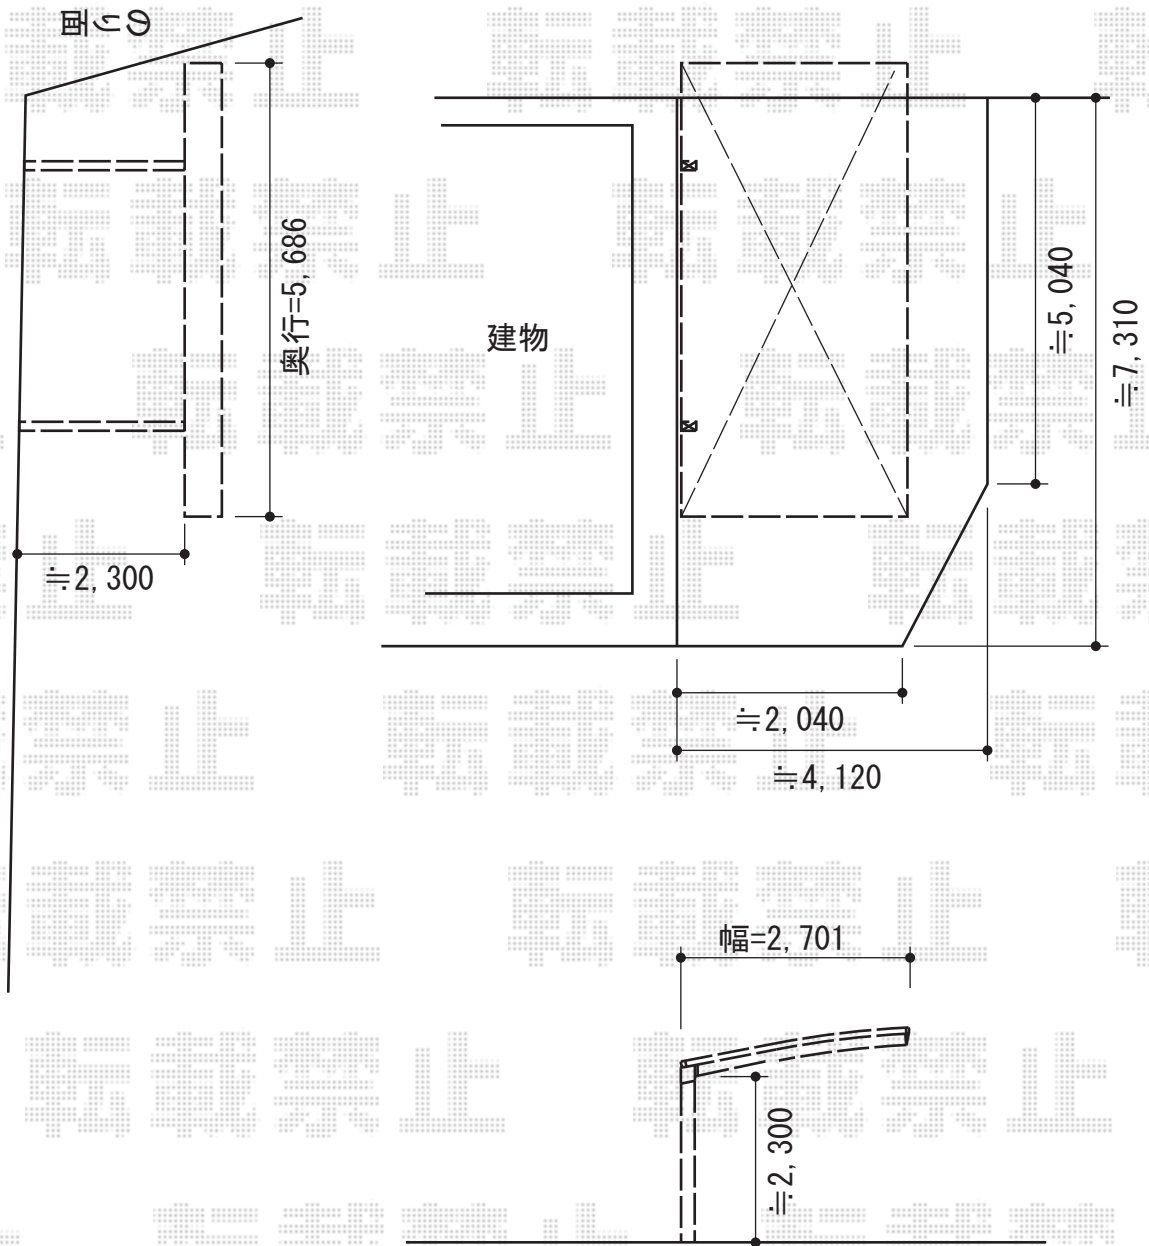

# カーブポートシグマIII 積雪～30cm対応

トステム カーブポートシグマIII 積雪～30cm対応

幅=2,701mm

奥行=5,686mm

色：シャイングレー

屋根材：熱線吸収ポリカーボネート（ライトブルーマット調）

柱仕様：ロング柱23仕様（有効高 約2,300mm）

現場状況や作図制限により概略図の内容と多少の違いが生じることがございます。  
施工時は、現場優先とさせて頂きたく思いますので、お立会い頂き、  
最終のご指示のほど、何卒、宜しくお願い致します。