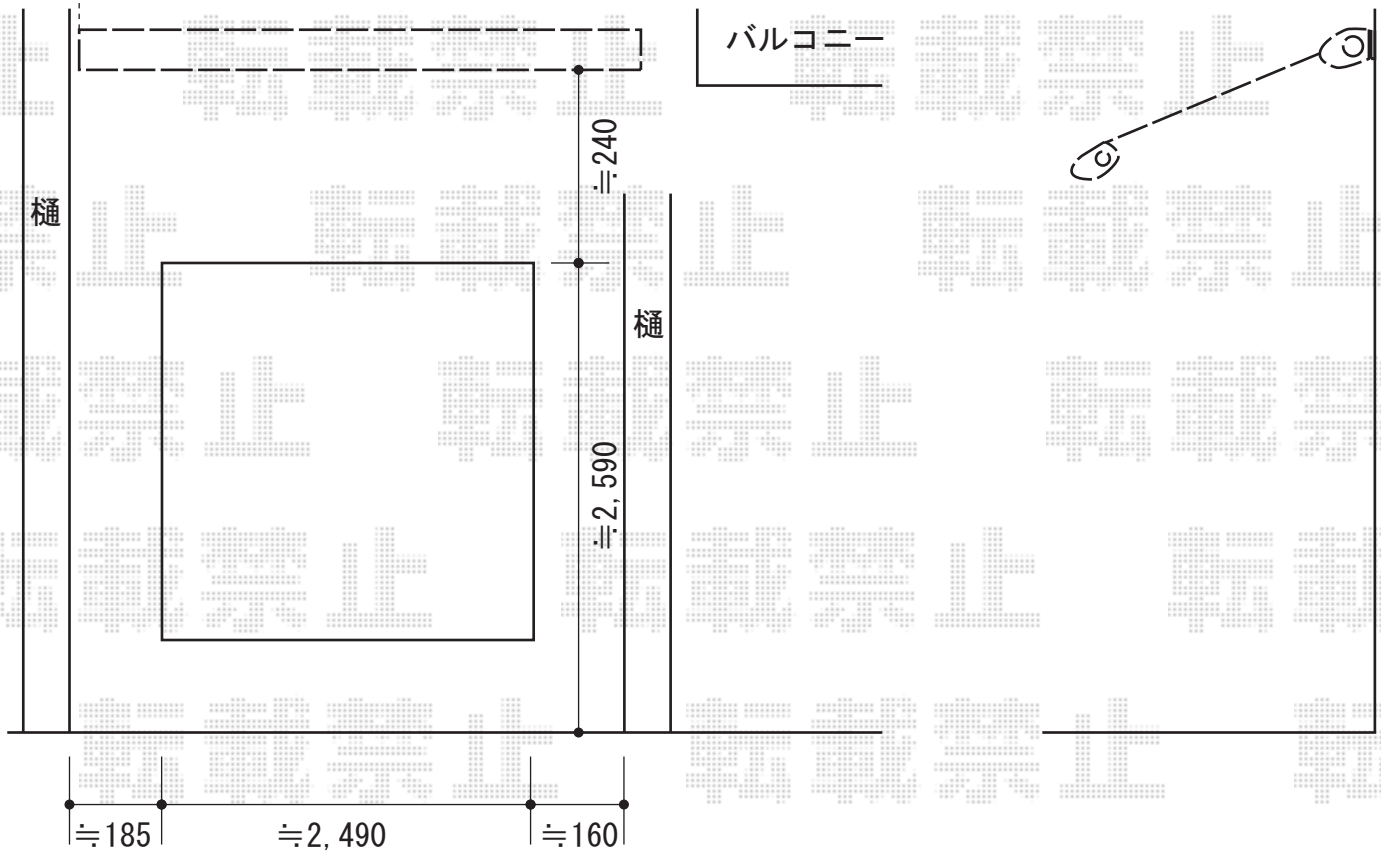

マルキルクス フリューゲル 手動式

取付高さ・角度・間口寸法のご指示宜しくお願い致します。

→外観左側樋横からスタートして設置致します（予定）

markilux マルキルクス フリューゲル 手動式

間口=3,000mm

出幅=1,500mm

本体色：ホワイト

キャンバス色：標準タイプ（37シリーズ）【37301：ホワイト】

駆動：外観左側駆動

クランクハンドル：1,800mm

オプション：雨ケース・フリル【Aタイプ】

追加部材：ベースプレート式

現場状況や作図制限により概略図の内容と多少の違いが生じることがございます。
施工時は、現場優先とさせて頂きたく思いますので、お立会い頂き、
最終のご指示のほど、何卒、宜しくお願い致します。

EX-SHOP
HTTP://WWW.EX-SHOP.NET

担当：長谷川