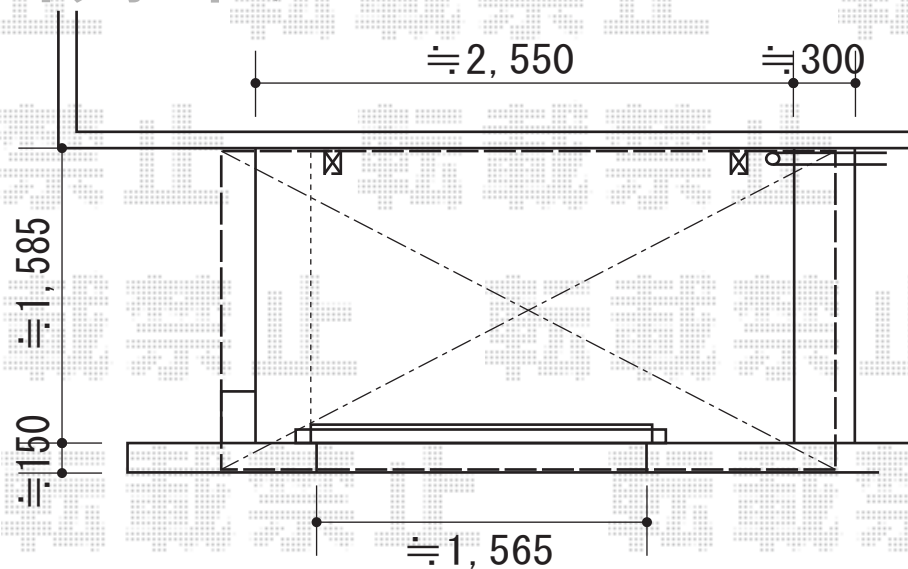

レイナポート ミニ 積雪～20cm対応

レイナポートミニ

- ①YKK AP レイナポート ミニ 積雪～20cm対応
- 幅=2,100mm
- 奥行=2,904mm
- 色：ブラウン
- 屋根材：ポリカーボネート（スモークブラウン）
- 柱仕様：ハイルーフ仕様（有効高 約2,355mm）

現場状況や作図制限により概略図の内容と多少の違いが生じることがございます。
施工時は、現場優先とさせて頂きたく思いますので、お立会い頂き、
最終のご指示のほど、何卒、宜しくお願い致します。