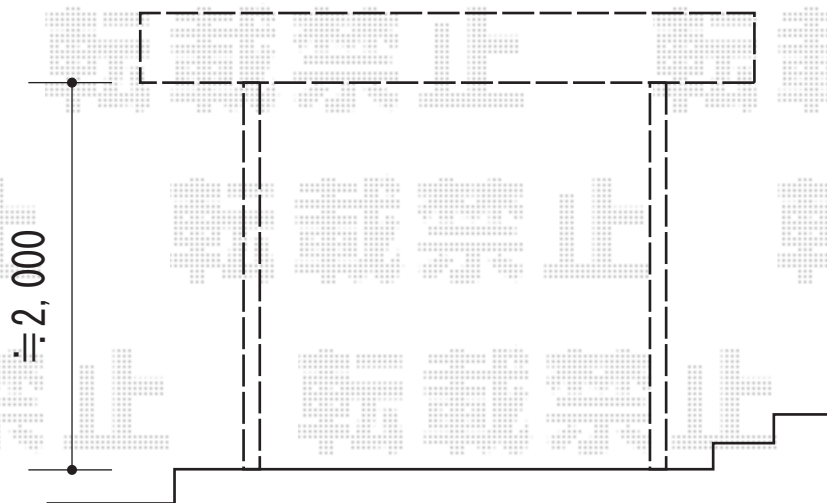

レイナポート ミニ 積雪～20cm対応

レイナポートミニ

- ①YKK AP レイナポート ミニ 積雪～20cm対応
- 幅=2,100mm
- 奥行=2,904mm
- 色：ブラウン
- 屋根材：ポリカーボネート（スモークブラウン）
- 柱仕様：ハイルーフ仕様（有効高 約2,355mm）

現場状況や作図制限により概略図の内容と多少の違いが生じることがございます。
施工時は、現場優先とさせて頂きたく思いますので、お立会い頂き、
最終のご指示のほど、何卒、宜しくお願い致します。