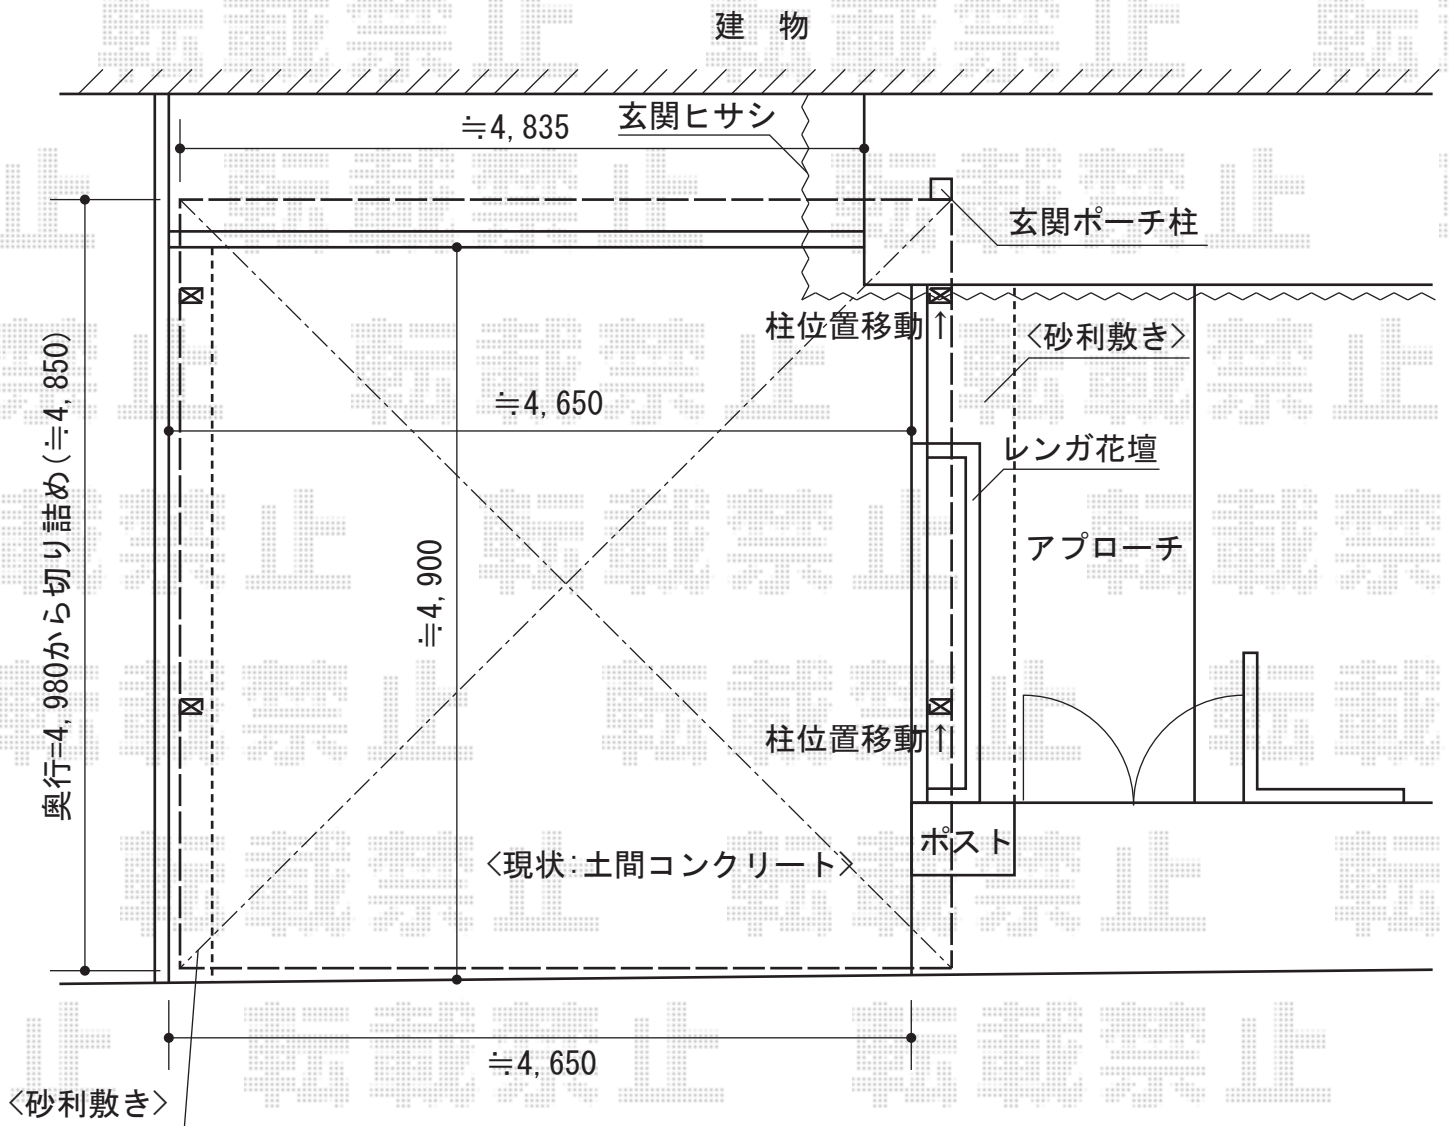

プレシオSPORTワイド 積雪～20cm対応

Value Select プレシオSPORTワイド 積雪～20cm対応

幅=4,801mm

奥行=5,052mm

色：グレースブラウン

屋根材：熱線遮断ポリカーボネート（スカイブルーマット調）

柱仕様：ハイルーフ仕様（有効高 約2,250mm）

現場状況や作図制限により概略図の内容と多少の違いが生じることがございます。  
 施工時は、現場優先とさせて頂きたく思いますので、お立会い頂き、  
 最終のご指示のほど、何卒、宜しくお願い致します。