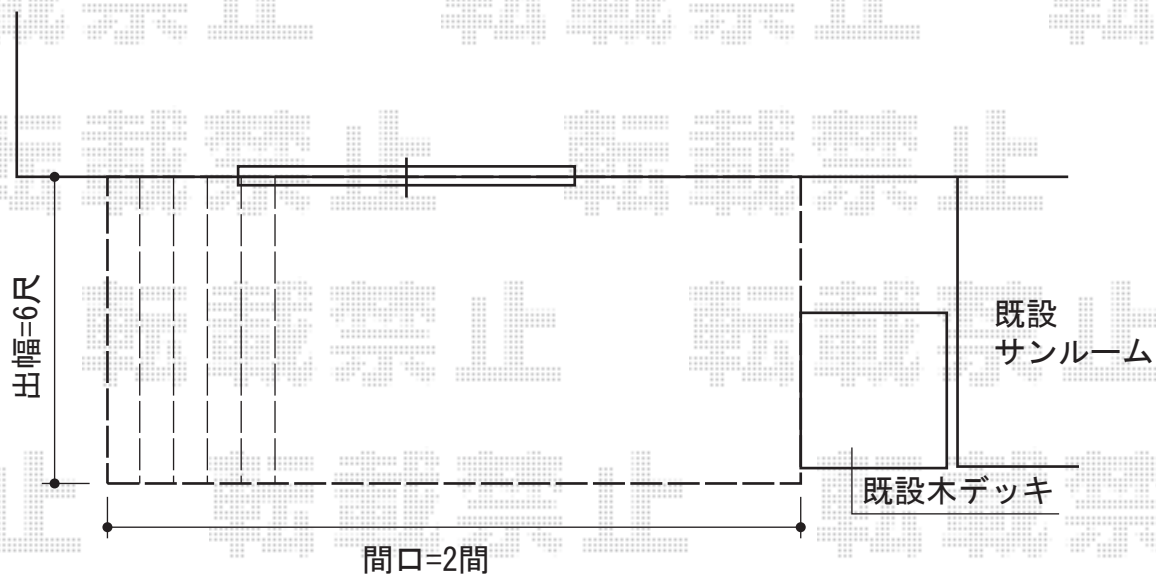

## リウッドデッキII 単体

既設木デッキからスタートして設置致します

※取付高さは未定ですので、ご指示くださいませ。

YKK AP リウッドデッキII 単体

間口=標準2.0間 (3,694mm)

出幅=6尺 (1,850mm)

色：(床板：ホワイトブラウン/束柱：プラチナステン)

床板：縦貼り

束柱：Sタイプ (450mm)

現場状況や作図制限により概略図の内容と多少の違いが生じることがございます。  
施工時は、現場優先とさせて頂きたく思いますので、お立会い頂き、  
最終のご指示のほど、何卒、宜しくお願い致します。

EX-SHOP  
HTTP://WWW.EX-SHOP.NET

担当：長谷川

全ての著作権は、エクスショップに帰属します。当社とのお取引目的外の使用・複製・転載禁止となっております。